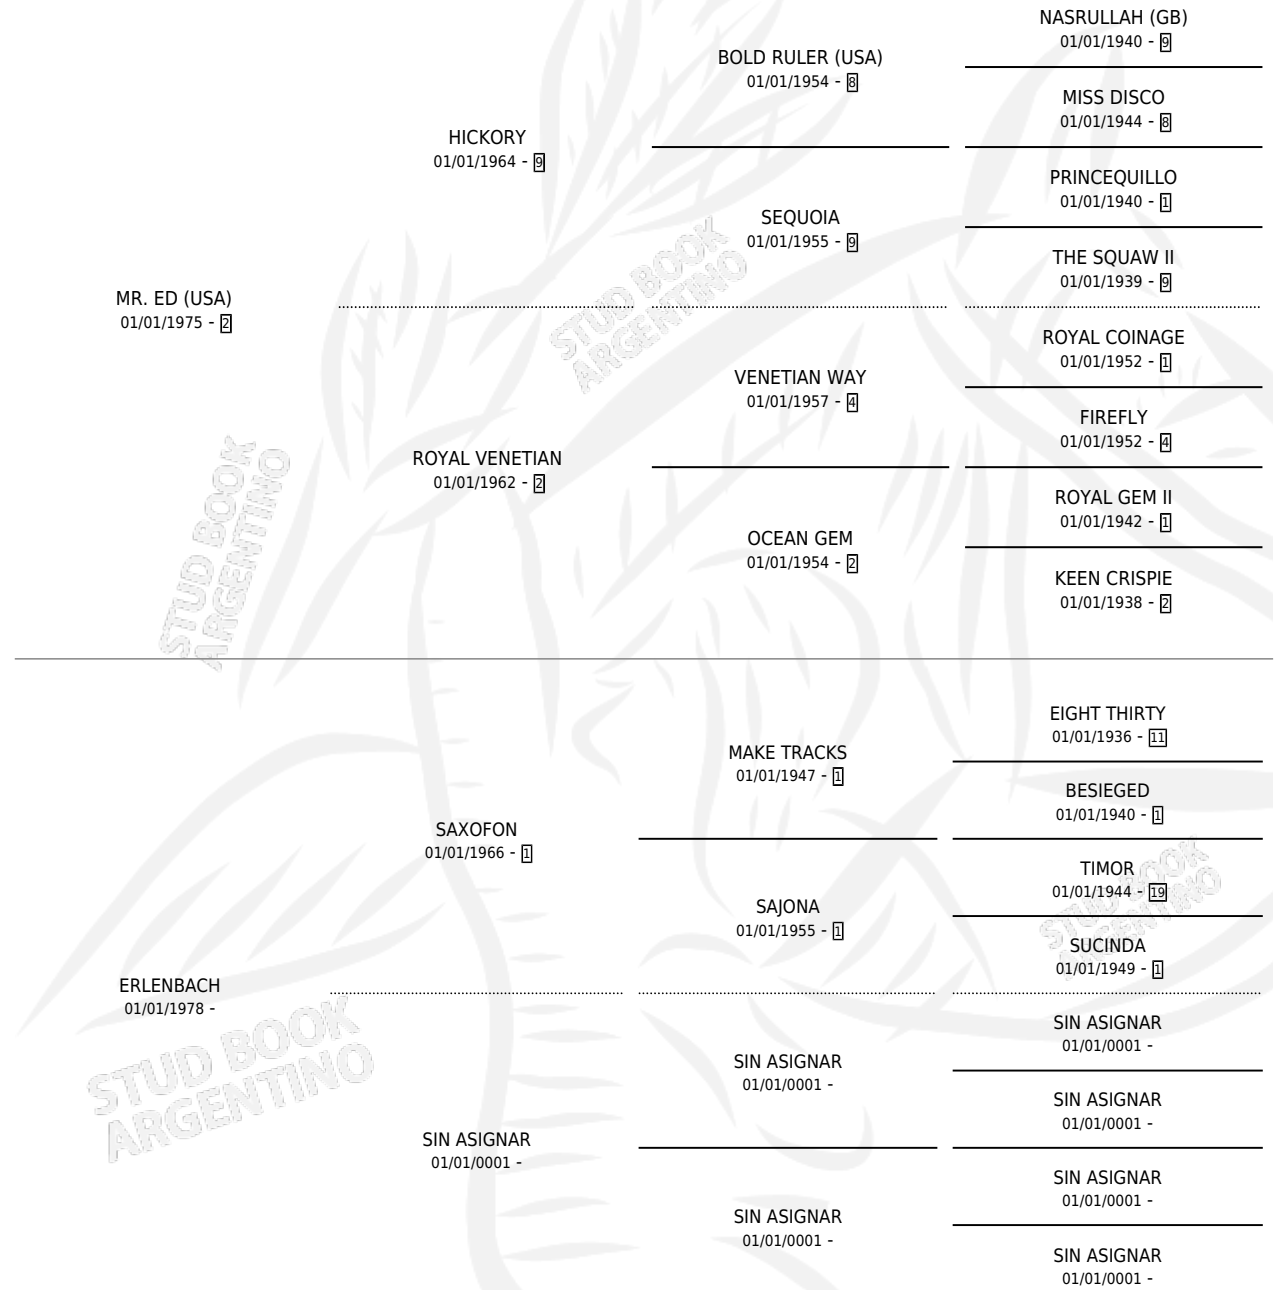

SAMANTHA ED

por MR. ED (USA) y ERLNBACH por SAXOFON

Argentina · Hembra · Zaino · SP · 28/07/1987
Familia · Volumen 33

ESTADO

TIPIFICACIÓN SANGUÍNEA	X
TIPIFICACIÓN POR ADN	X
PASAPORTE	X
IDENTIFICACIÓN POR MICROCHIP	X
REPRODUCTOR	✓

Lugar de nacimiento: Campo particular

Criador: Sin dato

PEDIGREE