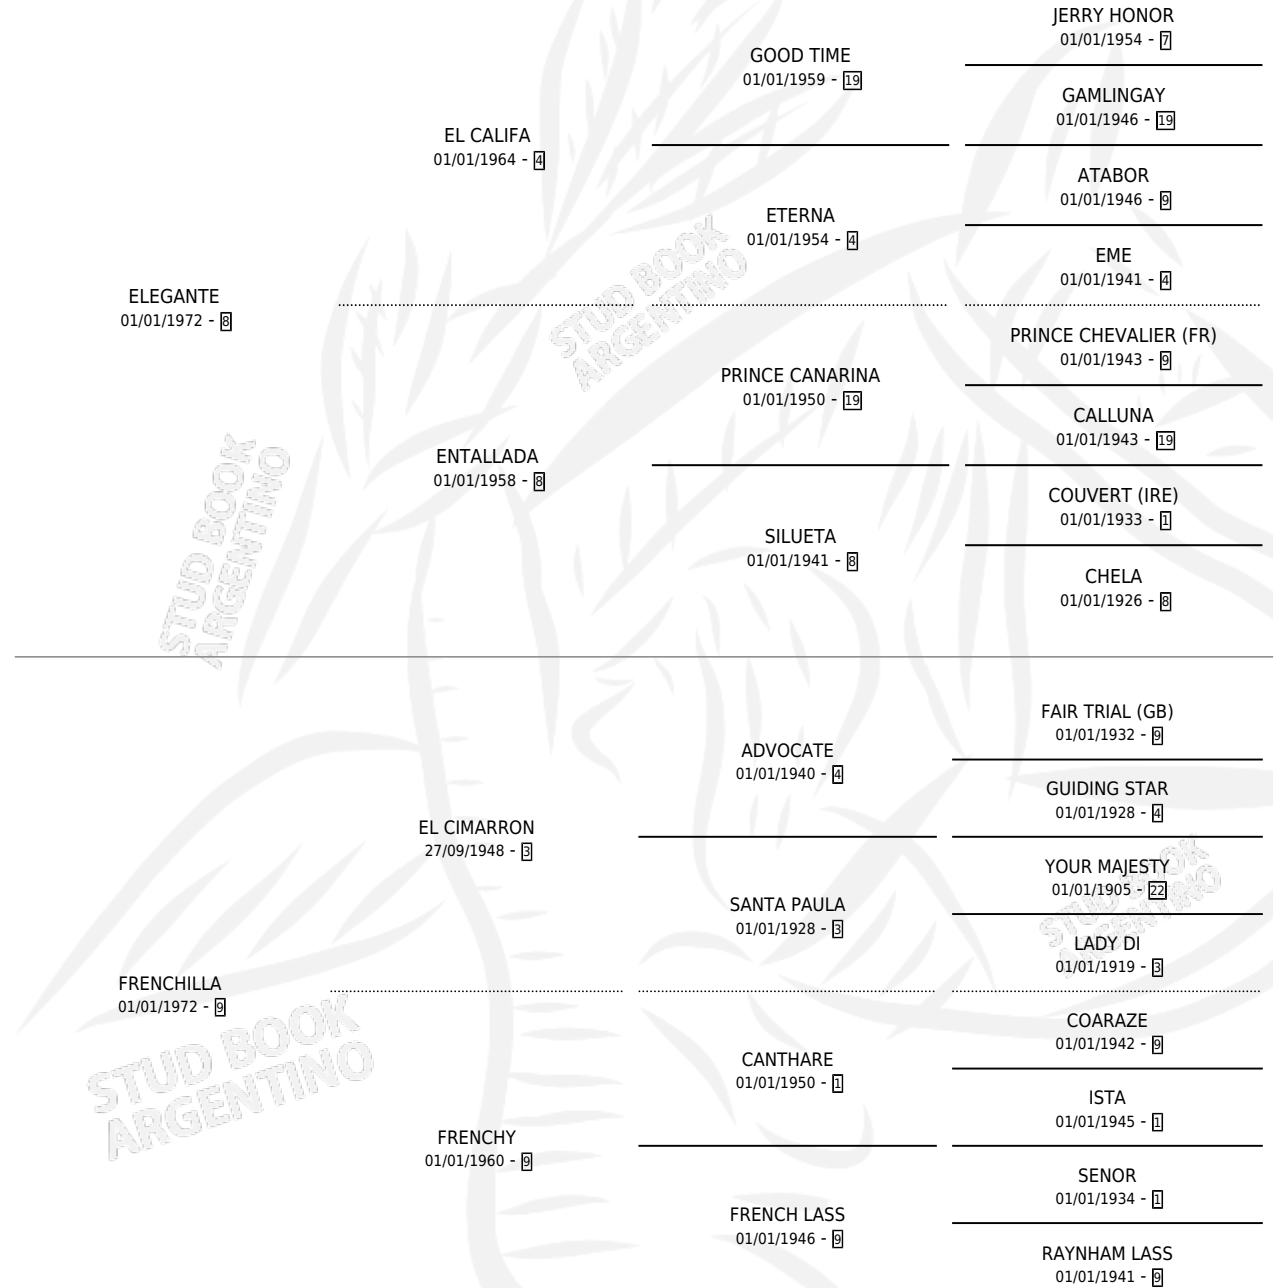

GAFER CHILLONA

por ELEGANTE y FRENCHILLA por EL CIMARRON

Argentina · Hembra · Zaino Colorado · SP · 01/01/1982
Familia 9-f · Volumen 31

ESTADO

TIPIFICACIÓN SANGUÍNEA	✓
TIPIFICACIÓN POR ADN	X
PASAPORTE	X
IDENTIFICACIÓN POR MICROCHIP	X
REPRODUCTOR	✓

Lugar de nacimiento: Campo particular

Criador: Sin dato

~

HIJOS

	MACHOS	HEMBRAS
5 NACIERON	3	2
4 CORRIERON	3	1

SIN ACTUACIONES

PEDIGREE