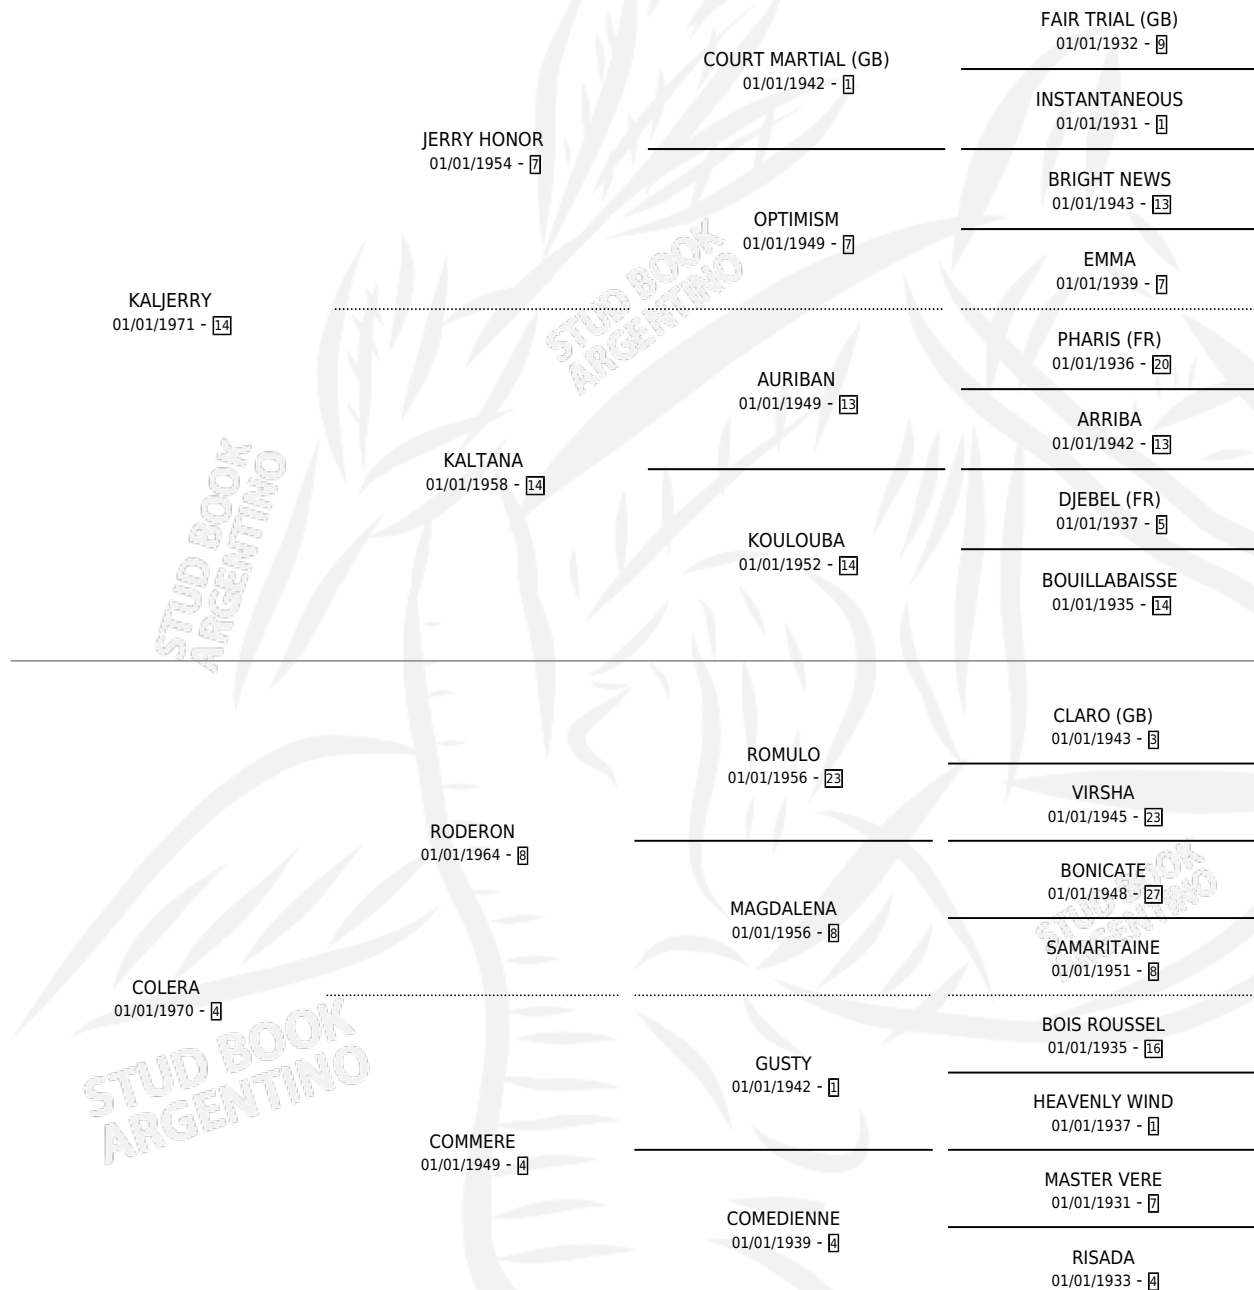

KALRA

por KALJERRY y COLERA por RODERON

Argentina · Hembra · Zaino Colorado · SP · 01/01/1983
Familia 4-b · Volumen 31

ESTADO

TIPIFICACIÓN SANGUÍNEA	✓
TIPIFICACIÓN POR ADN	X
PASAPORTE	X
IDENTIFICACIÓN POR MICROCHIP	X
REPRODUCTOR	✓

Lugar de nacimiento: Campo particular

Criador: Cesare Miguel Angel

~

HIJOS

	MACHOS	HEMBRAS
4 NACIERON	1	3
SIN ACTUACIONES		

PEDIGREE

S

cimientos 4 / Efectividad 36.36%

PADRILLO	PRODUCTO	CRIADOR	1ER SERVICIO	ÚLTIMO SERVICIO
ROGER TOSS	Ø		28/12/1996	30/12/1996
KALRA ROGER TOSS	ROGER BONITA TOS (H A, 30/11/1996)	KILIMANJARO	19/11/1995	19/11/1995
POURVOIR ROGER TOSS	Ø		22/10/1994	13/11/1994
EL GOLPE	Ø		04/12/1993	18/12/1993
EL GOLPE	KALJERRY GOLP (H Z, 25/10/1993)	KILIMANJARO	23/11/1992	23/11/1992
OH TOSS	OH KALRA TOSS (H Z, 17/10/1992)	KILIMANJARO	21/10/1991	23/10/1991
OH TOSS	OH OH NUNCIO (M Z, 15/09/1991)	KILIMANJARO	27/09/1990	01/10/1990
EL GOLPE	Ø		24/12/1989	24/12/1989
NUEVO DOLAR	Ø		03/12/1988	24/12/1988
ALFREDO	Ø		27/10/1987	15/12/1987
SABAS	Ø		13/11/1986	28/12/1986