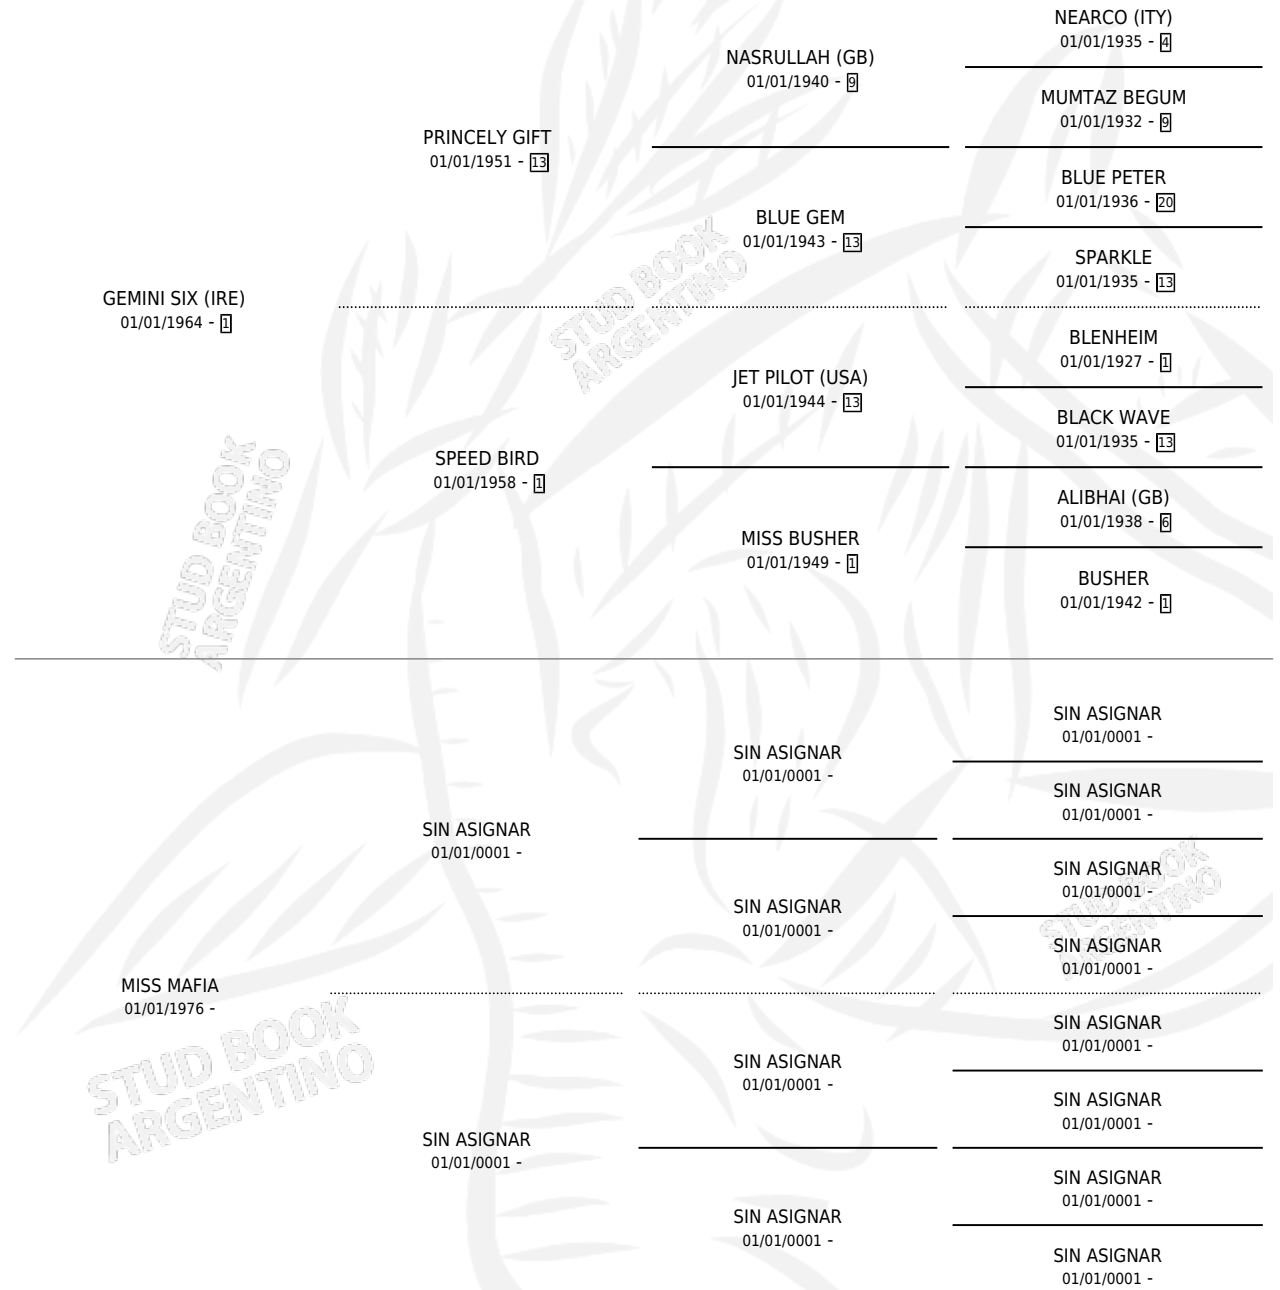

MAFIAKILIMANJARO

por GEMINI SIX (IRE) y MISS MAFIA por SIN ASIGNAR

Argentina · Hembra · Zaino · SP · 03/11/1986
Familia · Volumen 32

ESTADO

TIPIFICACIÓN SANGUÍNEA	X
TIPIFICACIÓN POR ADN	X
PASAPORTE	X
IDENTIFICACIÓN POR MICROCHIP	X
REPRODUCTOR	X

Lugar de nacimiento: Kilimanjaro

Criador: Cesare Miguel Angel

PEDIGREE