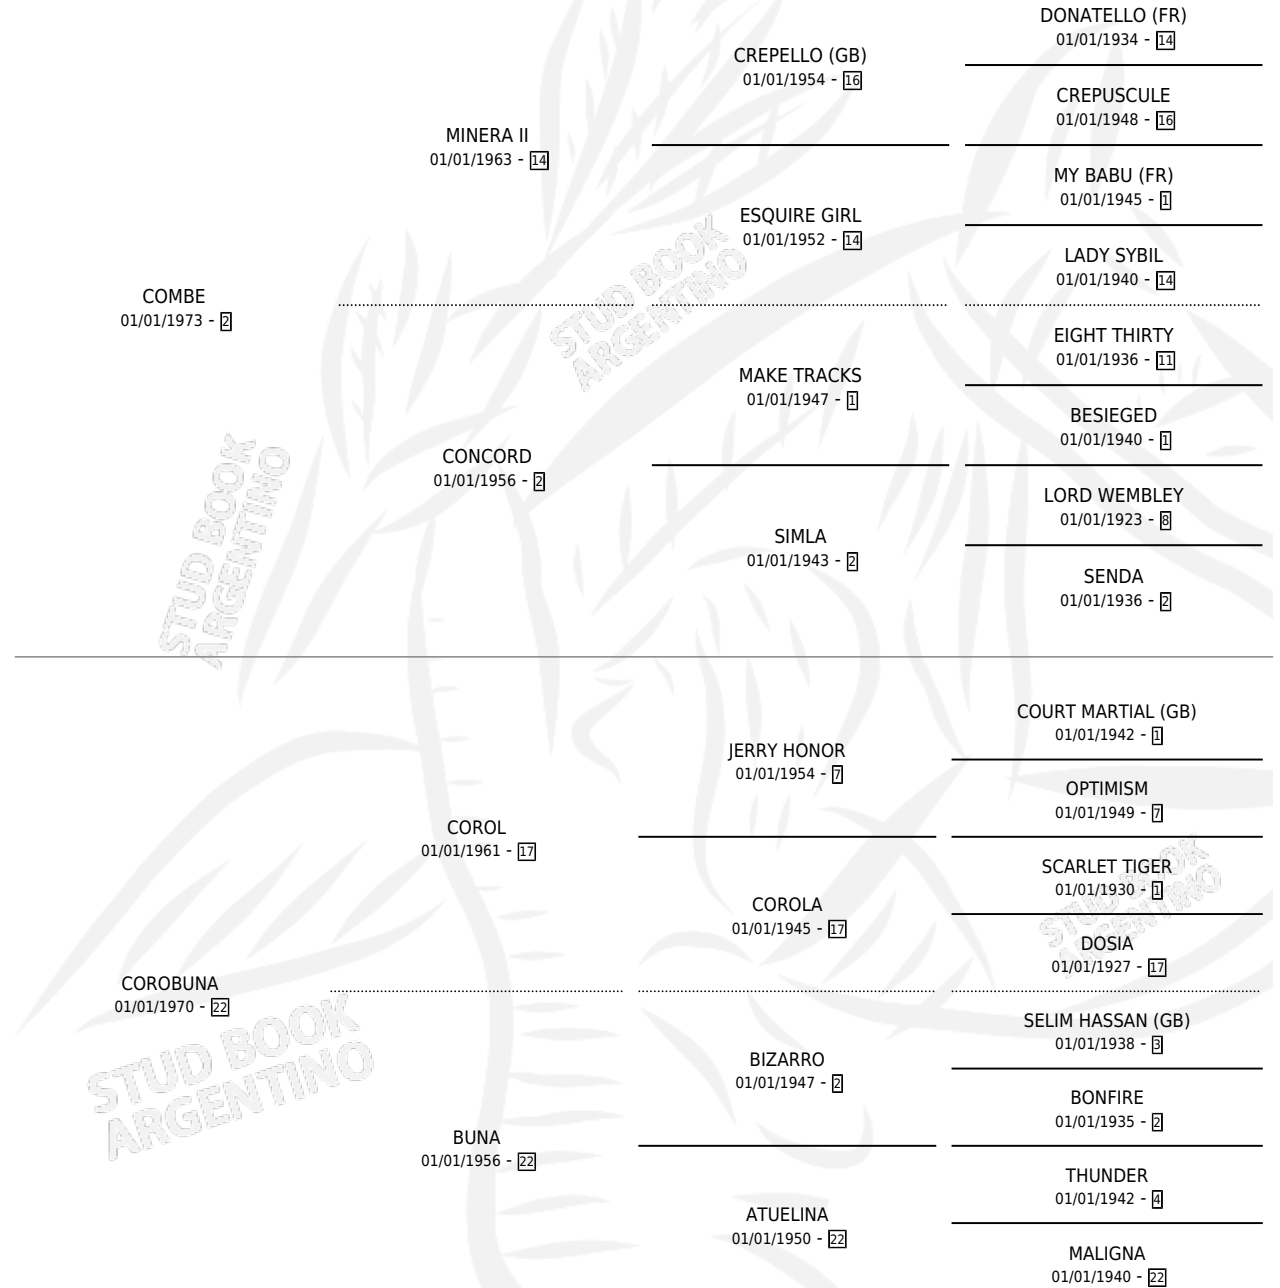

COMBEKILIMANJARO

por COMBE y COROBUNA por COROL

Argentina · Macho · Zaino · SP · 20/11/1986
Familia 22-b · Volumen 32

ESTADO

TIPIFICACIÓN SANGUÍNEA	X
TIPIFICACIÓN POR ADN	X
PASAPORTE	X
IDENTIFICACIÓN POR MICROCHIP	X
REPRODUCTOR	X

Lugar de nacimiento: Kilimanjaro

Criador: Cesare Miguel Angel

PEDIGREE

COMBEKILIMANJARO

Datos oficiales del Stud Book Argentino

Documento generado el 10/05/2026

studbook.org.ar