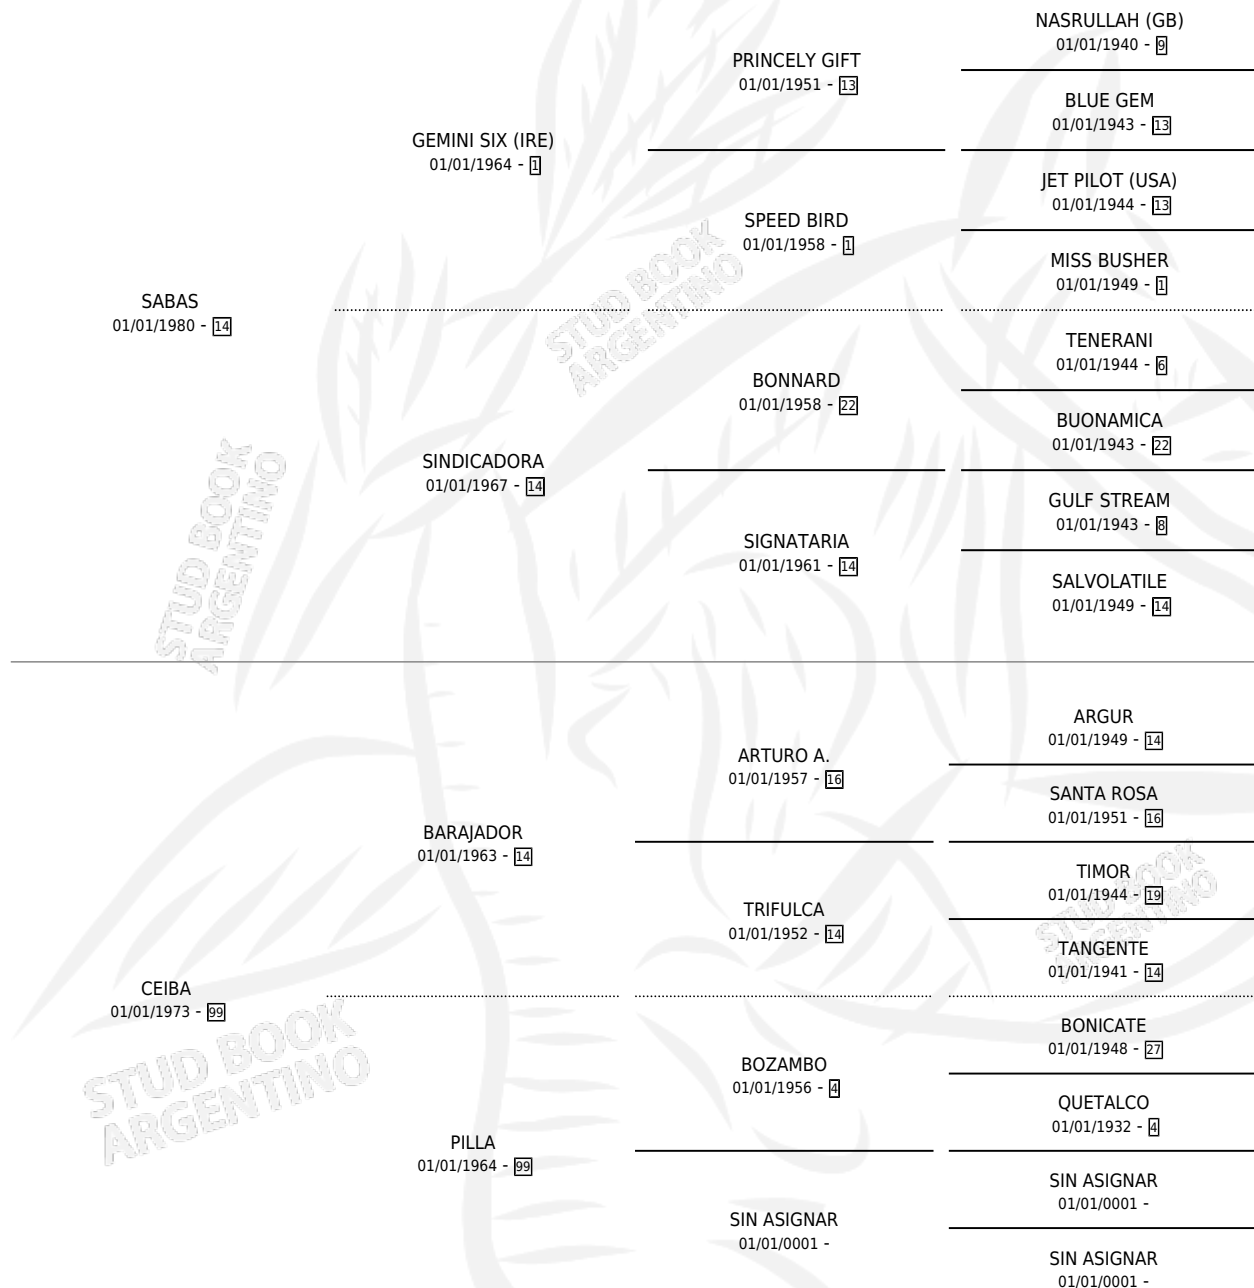

FACUNAKILIMAJARO

por SABAS y CEIBA por BARAJADOR

Argentina · Hembra · Zaino · SP · 24/12/1986
Familia 99 · Volumen 32

ESTADO

TIPIFICACIÓN SANGUÍNEA	X
TIPIFICACIÓN POR ADN	X
PASAPORTE	X
IDENTIFICACIÓN POR MICROCHIP	X
REPRODUCTOR	✓

Lugar de nacimiento: Kilimanjaro

Criador: Cesare Miguel Angel

PEDIGREE