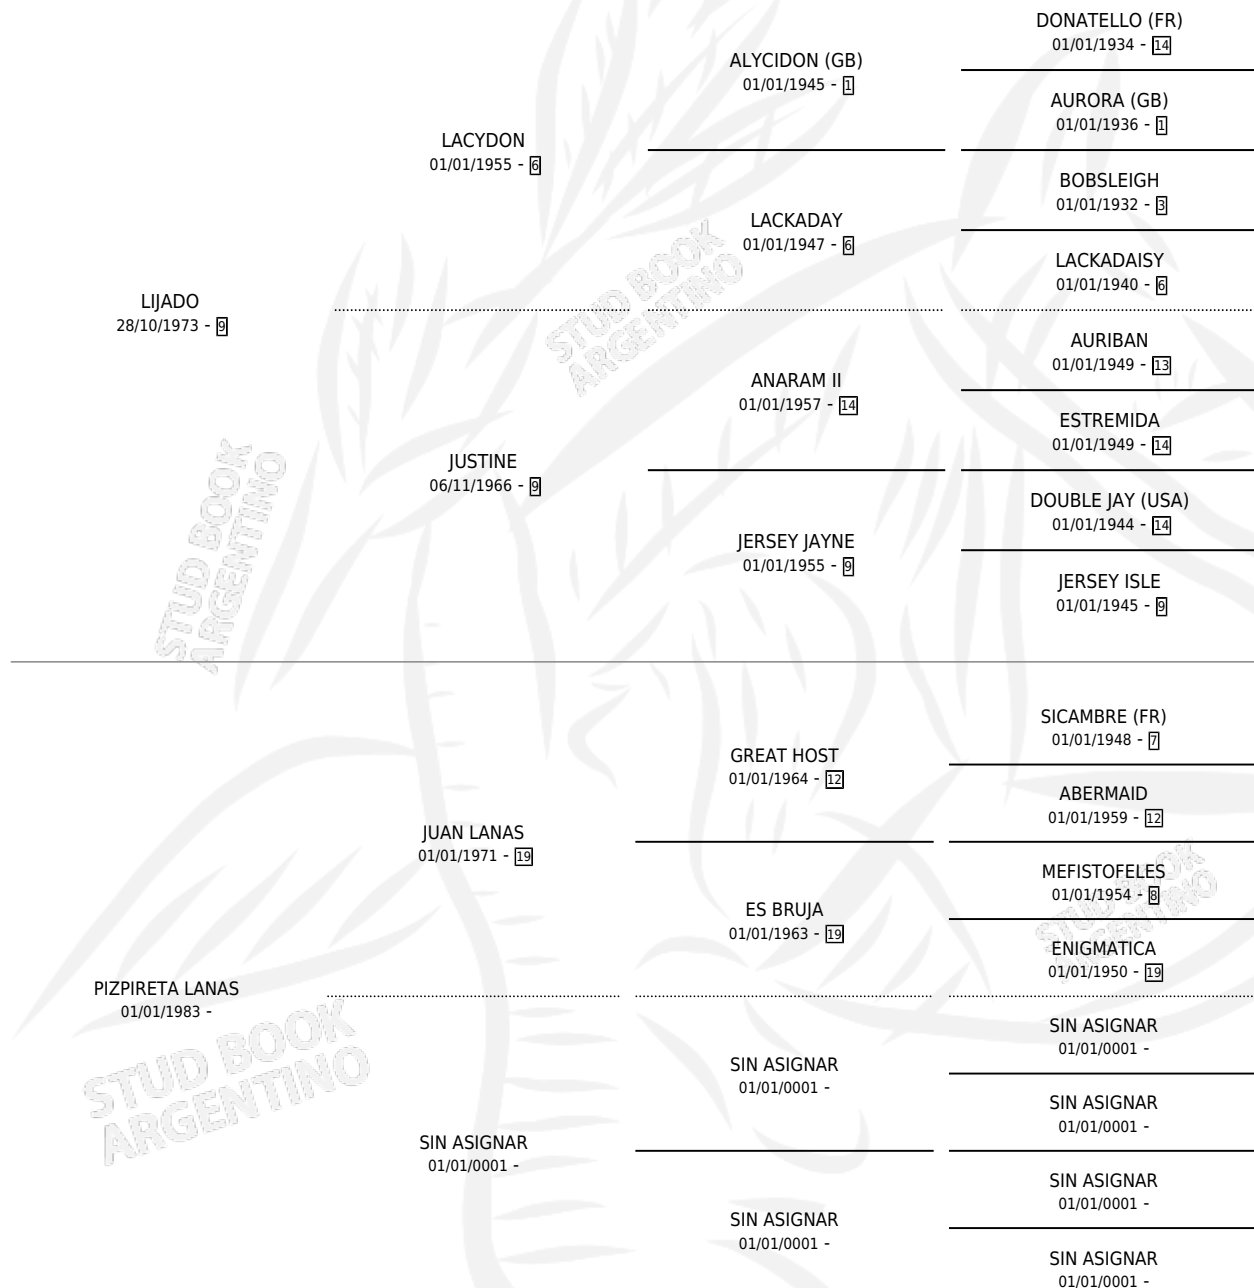

ES LIJADO

por LIJADO y PIZPIRETA LANAS por JUAN LANAS

Argentina · Macho · Zaino · SP · 21/07/1987
Familia · Volumen 33

ESTADO

TIPIFICACIÓN SANGUÍNEA	X
TIPIFICACIÓN POR ADN	X
PASAPORTE	X
IDENTIFICACIÓN POR MICROCHIP	X
REPRODUCTOR	X

Lugar de nacimiento: Los Mimbres

Criador: Los Mimbres

PEDIGREE

CAMPAÑA

Solo carreras oficiales de Argentina

POR EDAD

EDAD	CC	1°	2°	3°	4°	5°	NP	CLC	CLG	CLCG1	CLGG1	IMPORTE	GANANCIA / CC
2 AÑOS	1	0	0	0	1	0	0	0	0	0	0	\$0	\$0
3 AÑOS	5	0	2	0	1	1	1	0	0	0	0	\$0	\$0
TOTALES	6	0	2	0	2	1	1	0	0	0	0	\$0	\$0
%		0.0%	33.3%	0.0%	33.3%	16.7%	16.7%	0.0%	0.0%	0.0%	0.0%		