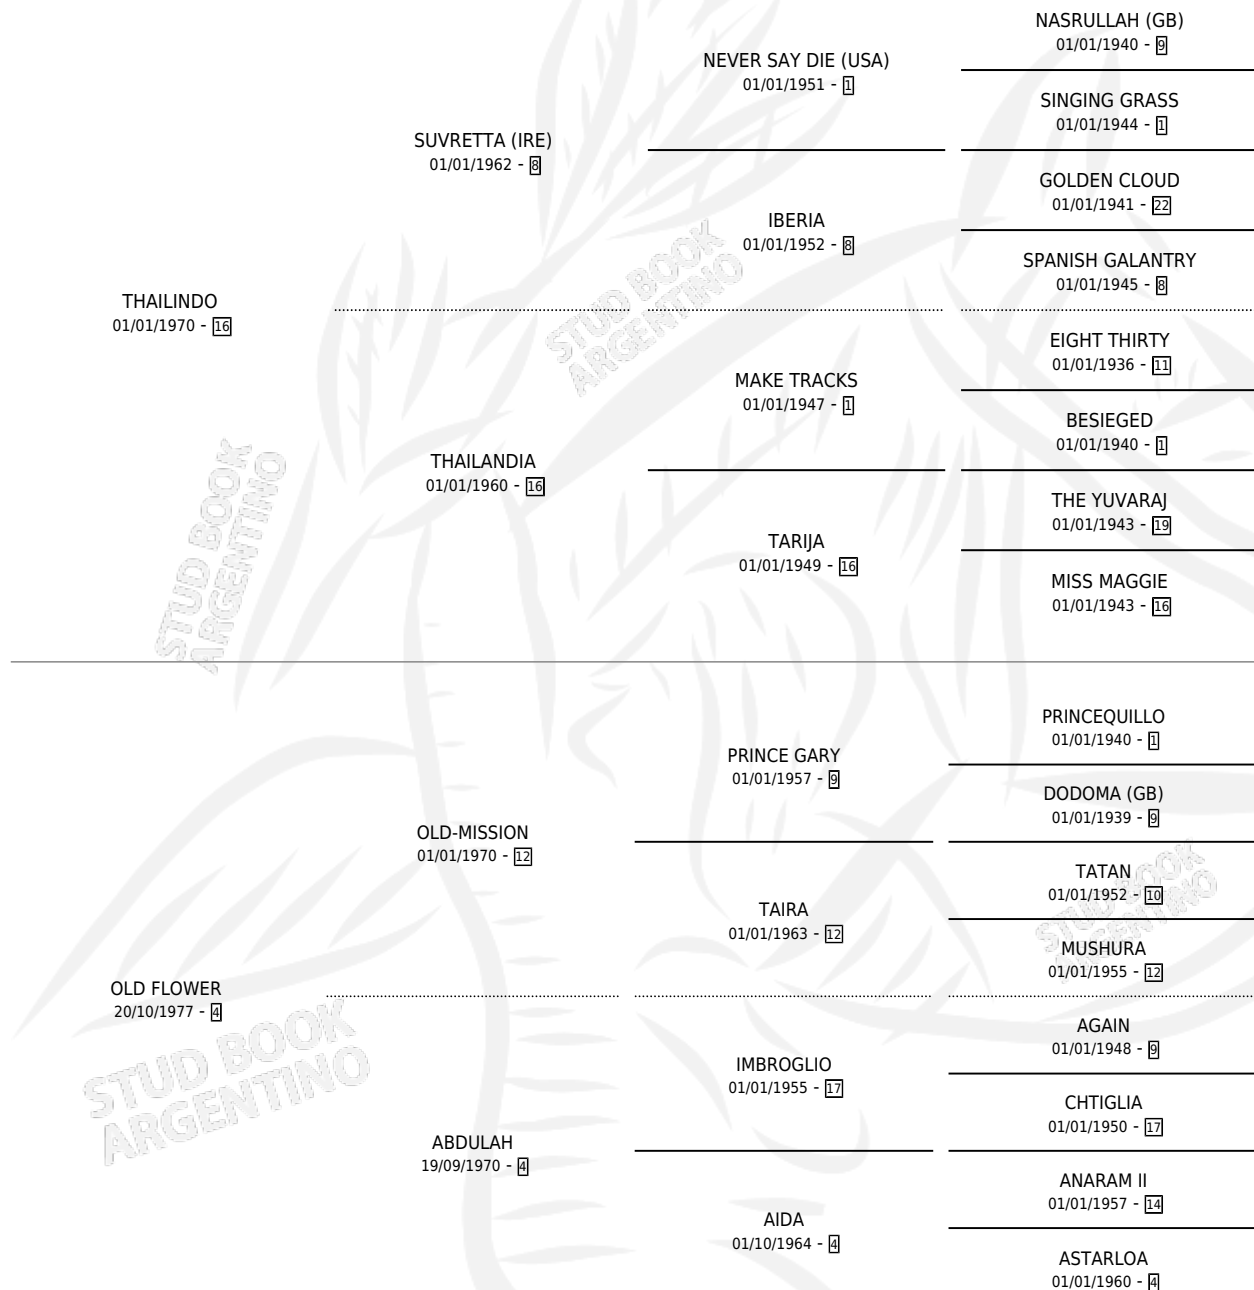

THAY GRANDE

por THAILINDO y OLD FLOWER por OLD-MISSION

Argentina · Macho · Alazan · SP · 28/07/1987
Familia 4-b · Volumen 33

ESTADO

TIPIFICACIÓN SANGUÍNEA	X
TIPIFICACIÓN POR ADN	X
PASAPORTE	X
IDENTIFICACIÓN POR MICROCHIP	X
REPRODUCTOR	X

Lugar de nacimiento: Los Mimbres

Criador: Los Mimbres

PEDIGREE