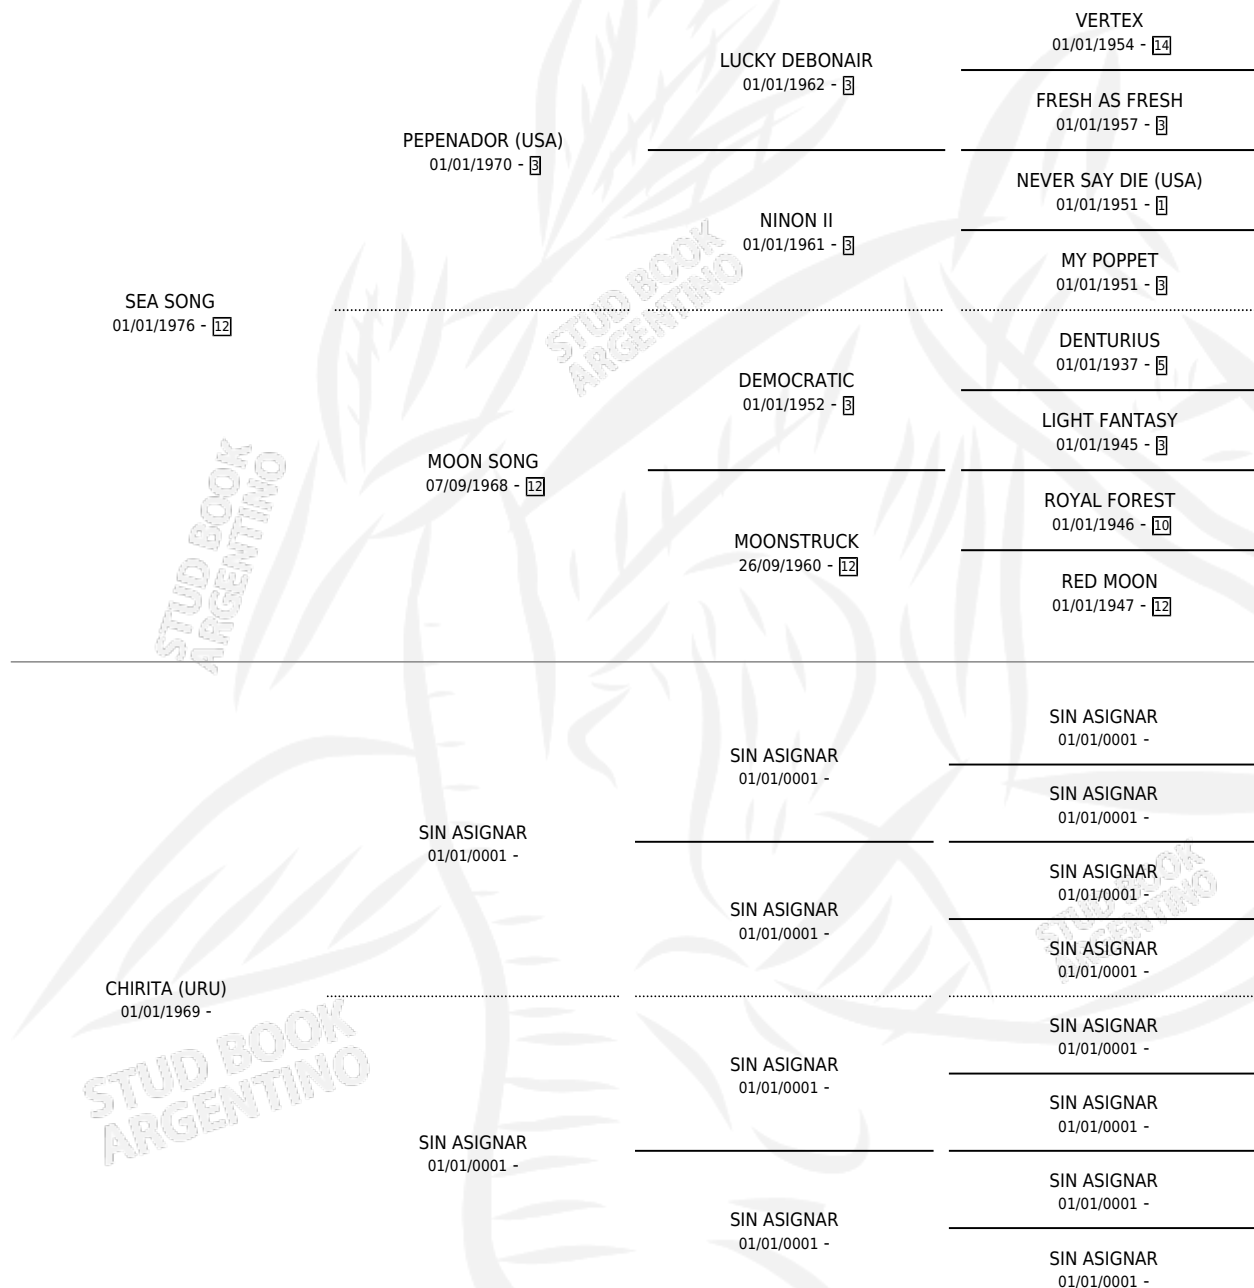

CHIRY SONG

por SEA SONG y CHIRITA (URU) por SIN ASIGNAR

Argentina · Macho · Alazan · SP · 25/07/1987
Familia · Volumen 33

ESTADO

TIPIFICACIÓN SANGUÍNEA	X
TIPIFICACIÓN POR ADN	X
PASAPORTE	X
IDENTIFICACIÓN POR MICROCHIP	X
REPRODUCTOR	X

Lugar de nacimiento: W.j.

Criador: Sin dato

PEDIGREE

CAMPAÑA

Solo carreras oficiales de Argentina

POR EDAD

EDAD	CC	1°	2°	3°	4°	5°	NP	CLC	CLG	CLCG1	CLGG1	IMPORTE	GANANCIA / CC
6 AÑOS	1	0	0	1	0	0	0	0	0	0	0	\$0	\$0
TOTALES	1	0	0	1	0	0	0	0	0	0	0	\$0	\$0
%		0.0%	0.0%	100%	0.0%	0.0%	0.0%	0.0%	0.0%	0.0%	0.0%		