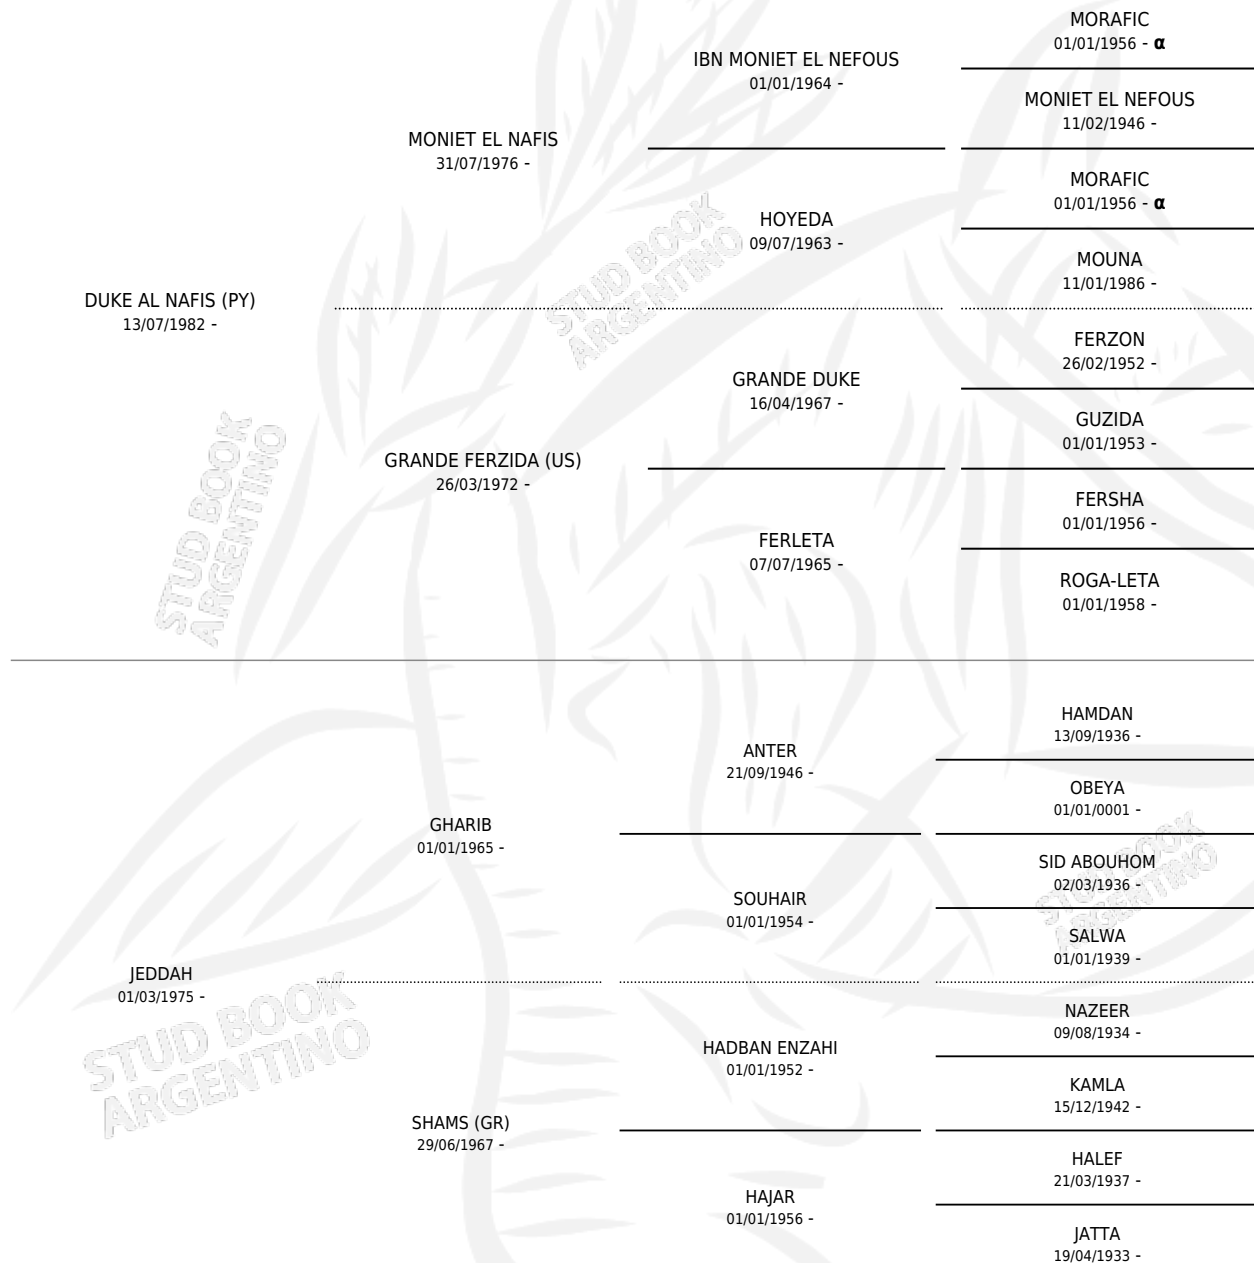

LC JEDDUK

por **DUKE AL NAFIS (PY)** y **JEDDAH** por **GHARIB**

Argentina · Macho · Alazan · AP · 20/07/1987
Familia · Volumen 33

ESTADO

TIPIFICACIÓN SANGUÍNEA	✓
TIPIFICACIÓN POR ADN	X
PASAPORTE	X
IDENTIFICACIÓN POR MICROCHIP	X
REPRODUCTOR	✓

Lugar de nacimiento: La Catalina

Criador: La Catalina

~

HIJOS

	MACHOS	HEMBRAS
4 NACIERON	4	0
SIN ACTUACIONES		

PEDIGREE

INBREEDING : α

SERVICIOS PADRILLO