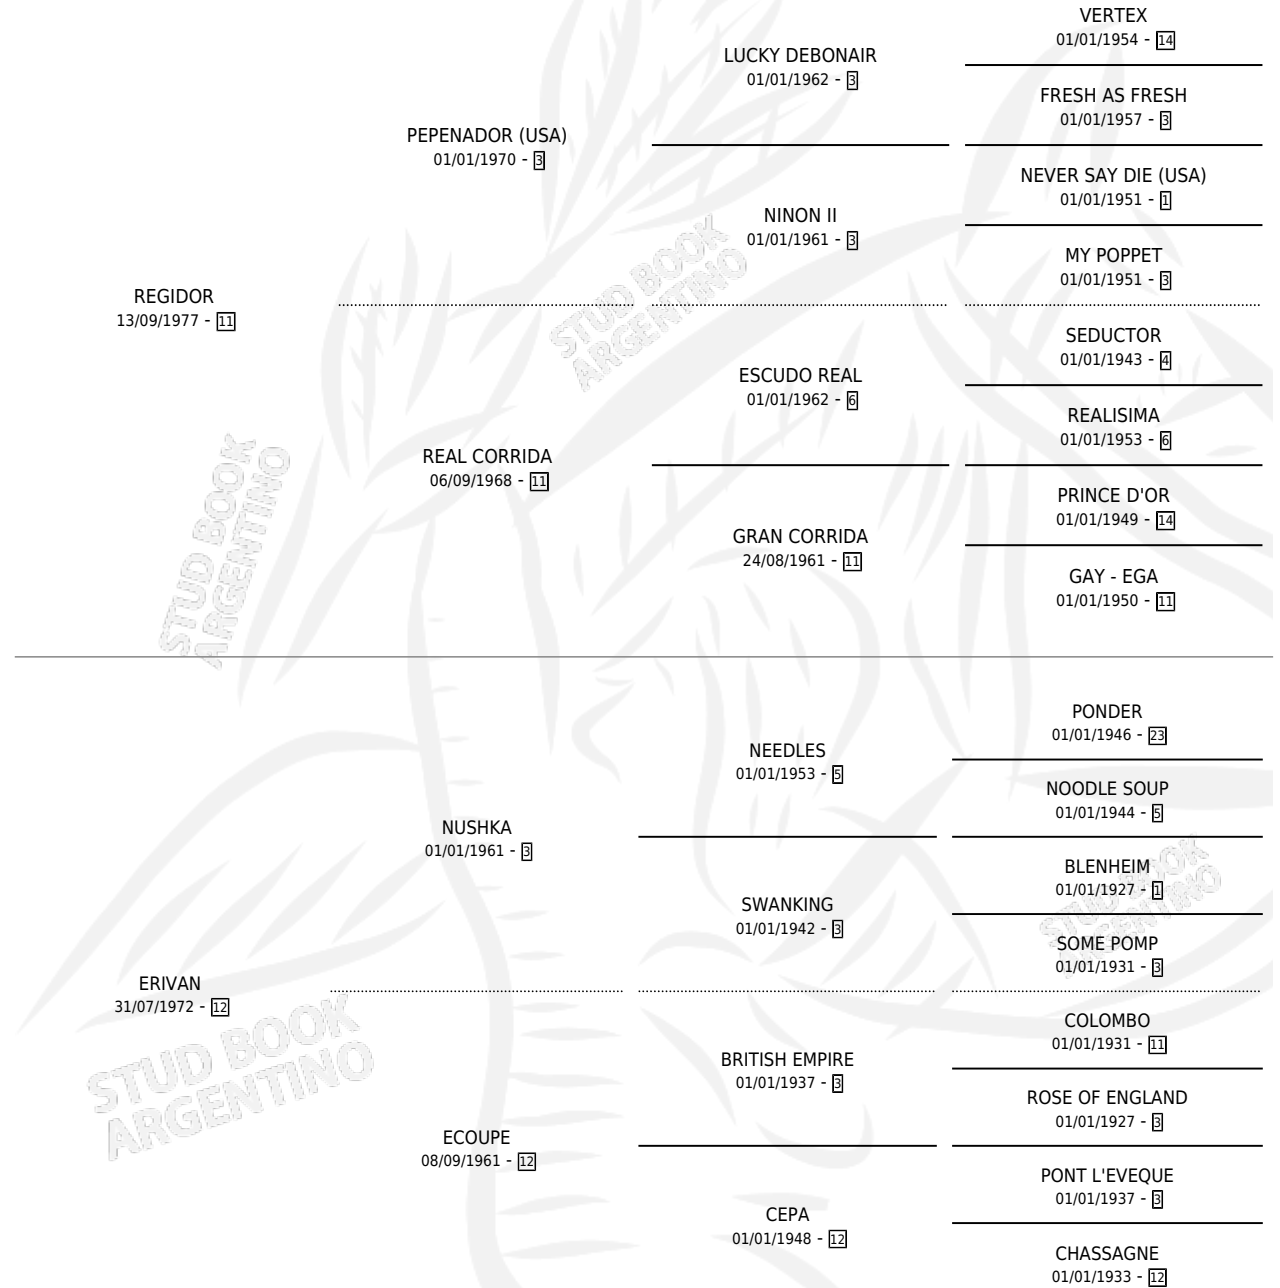

REBANCADO

por REGIDOR y ERIVAN por NUSHKA

Argentina · Macho · Zaino · SP · 19/08/1987
Familia 12 · Volumen 33

ESTADO

TIPIFICACIÓN SANGUÍNEA	X
TIPIFICACIÓN POR ADN	X
PASAPORTE	X
IDENTIFICACIÓN POR MICROCHIP	X
REPRODUCTOR	X

Lugar de nacimiento: Ancalu

Criador: Sin dato

PEDIGREE

CAMPAÑA

Solo carreras oficiales de Argentina

POR EDAD

EDAD	CC	1°	2°	3°	4°	5°	NP	CLC	CLG	CLCG1	CLGG1	IMPORTE	GANANCIA / CC
3 AÑOS	6	1	1	2	1	0	1	0	0	0	0	\$0	\$0
TOTALES	6	1	1	2	1	0	1	0	0	0	0	\$0	\$0
%		16.7%	16.7%	33.3%	16.7%	0.0%	16.7%	0.0%	0.0%	0.0%	0.0%		