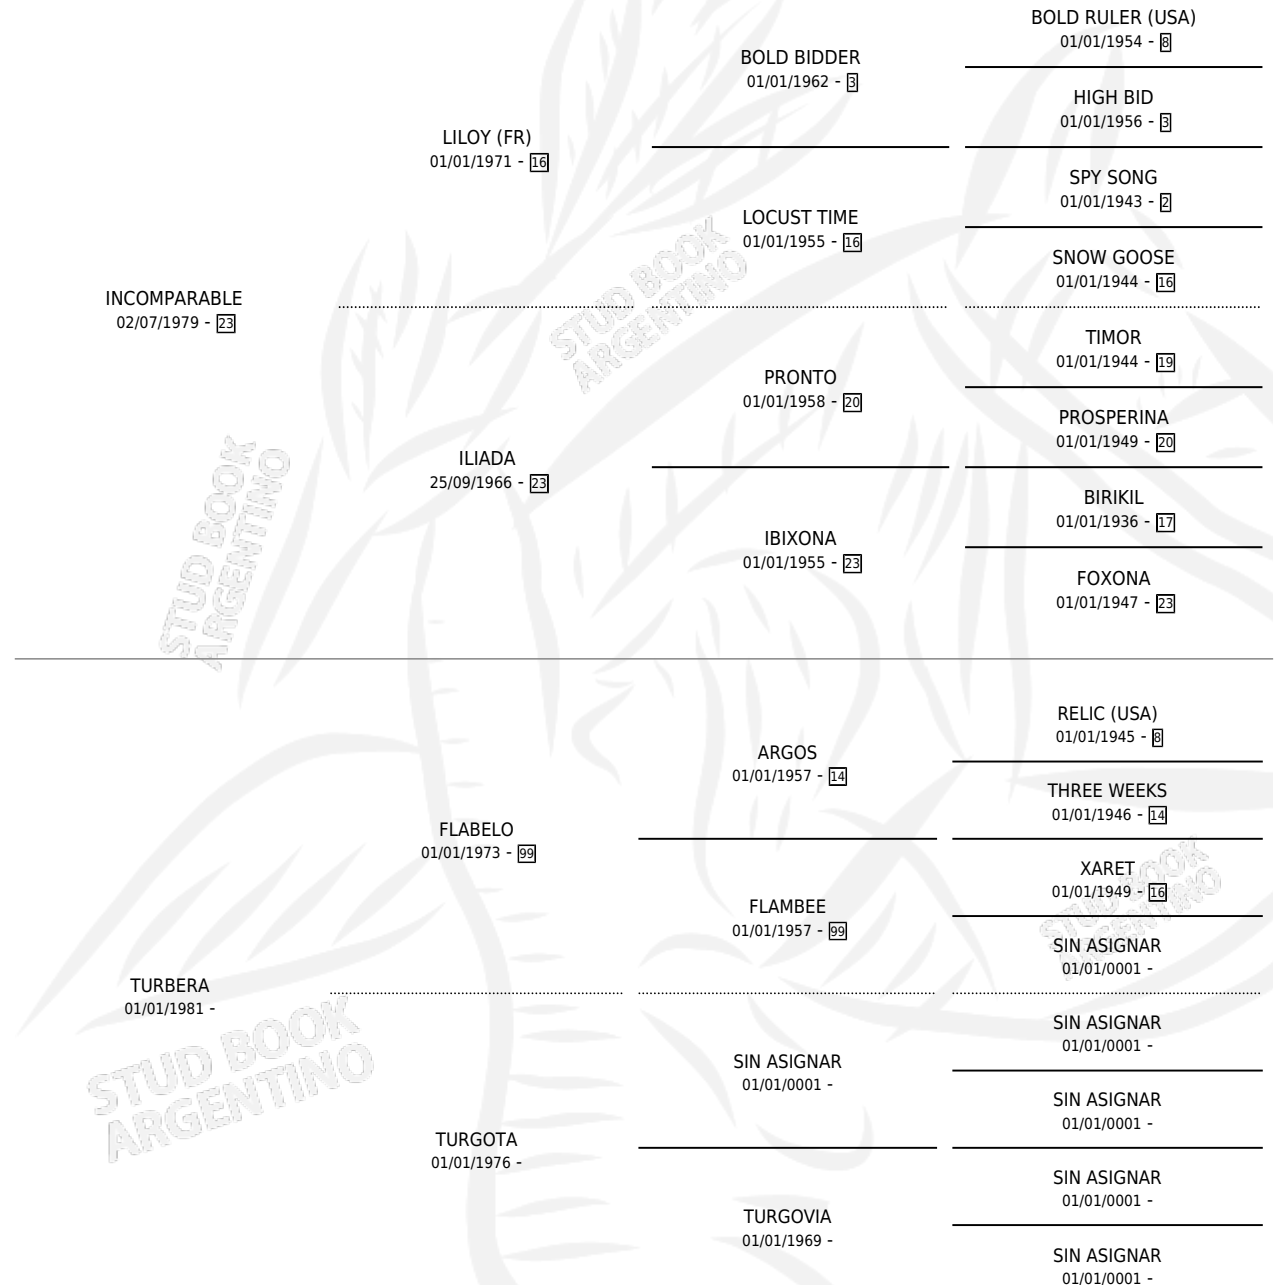

IN TURBE

por **INCOMPARABLE** y **TURBERA** por **FLABELLO**

Argentina · Hembra · Zaino · SP · 30/07/1987
Familia · Volumen 33

ESTADO

TIPIFICACIÓN SANGUÍNEA	✓
TIPIFICACIÓN POR ADN	X
PASAPORTE	X
IDENTIFICACIÓN POR MICROCHIP	X
REPRODUCTOR	✓

Lugar de nacimiento: El Pachapan

Criador: Sin dato

PEDIGREE

S

mientos 0 / Efectividad 0.00%

PADRILLO	PRODUCTO	CRIADOR	1ER SERVICIO	ÚLTIMO SERVICIO
RIN RIN	∅		06/12/1992	08/12/1992
EL BIONDO	∅		21/11/1991	26/11/1991