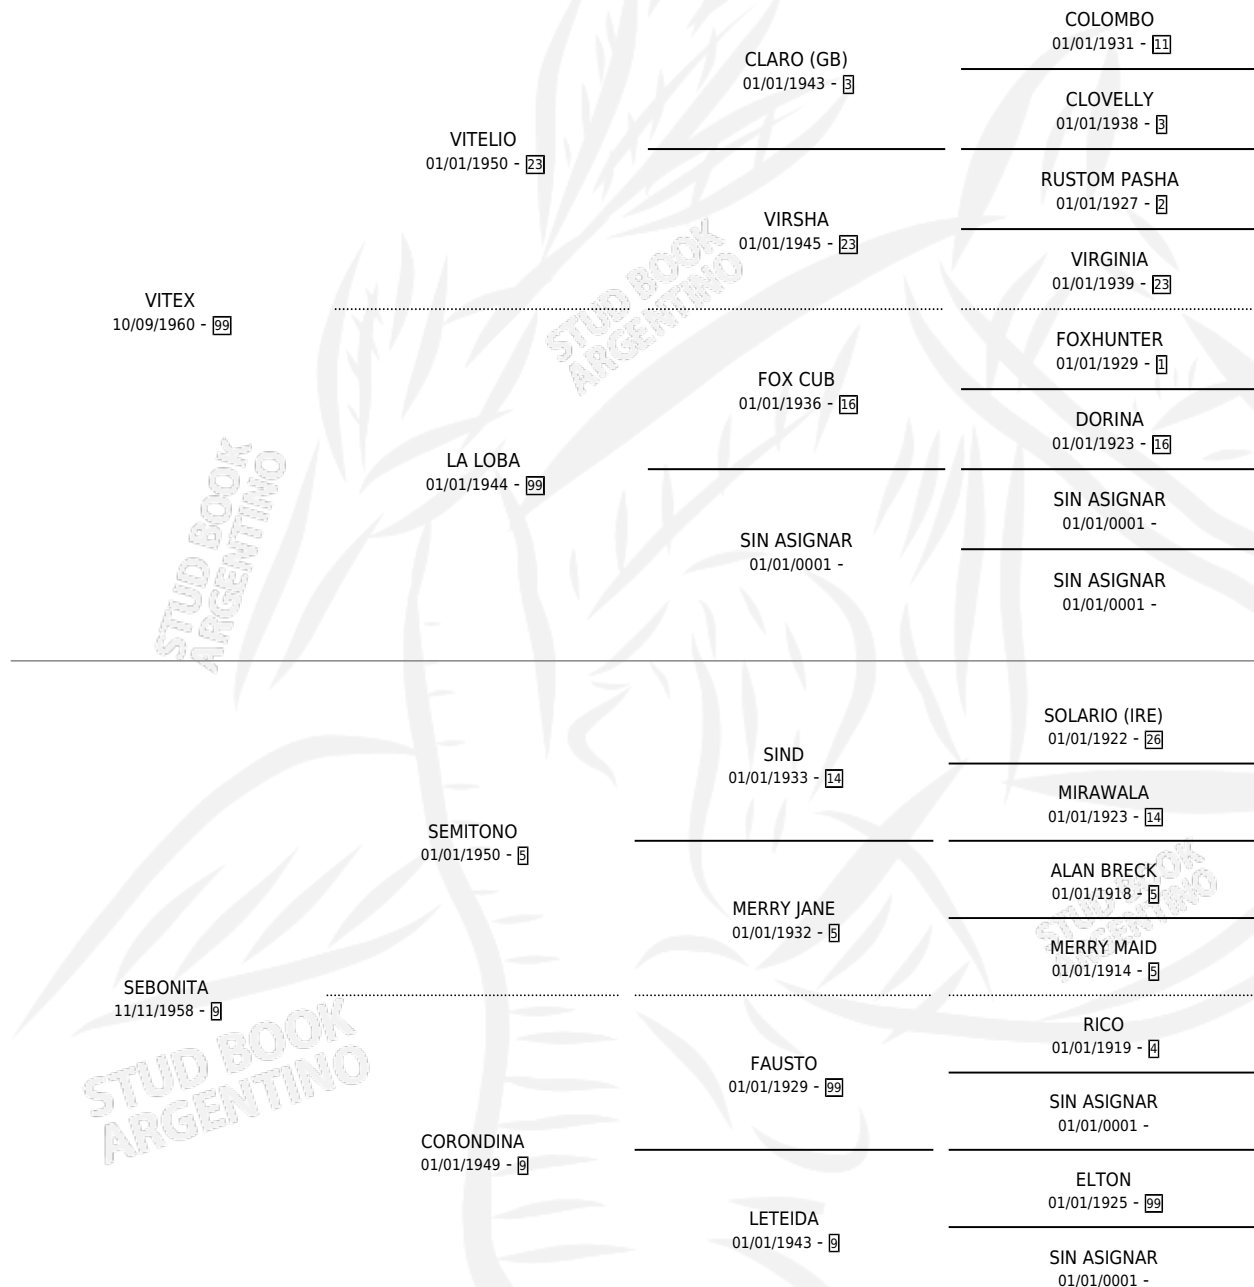

SEBATE

por VITEX y SEBONITA por SEMITONO

Argentina · Hembra · Zaino · SP · 07/10/1969
Familia 9 · Volumen 27

ESTADO

TIPIFICACIÓN SANGUÍNEA	X
TIPIFICACIÓN POR ADN	X
PASAPORTE	X
IDENTIFICACIÓN POR MICROCHIP	X
REPRODUCTOR	✓

Lugar de nacimiento: Campo particular

Criador: Sin dato

~

HIJOS

	MACHOS	HEMBRAS
5 NACIERON	2	3
3 CORRIERON	2	1
1 GANARON	1	0
0 GANADORES CL	0 GANADORES GR	0 GANADORES G1

PEDIGREE

S

mientos 4 / Efectividad 66.67%

PADRILLO	PRODUCTO	CRIADOR	1ER SERVICIO	ÚLTIMO SERVICIO
RETRACTIL	Ø		12/09/1988	03/12/1988
RETRACTIL	SULTANA REAL (H A, 10/09/1988)	SIN DATO	07/09/1987	11/09/1987
COMPANGO	Ø		11/11/1986	09/12/1986
FASCART	ULTIMO FASO (M A, 05/11/1986)	SIN DATO	24/11/1985	26/11/1985
CAOLIN	SANDRA CAO (H A, 22/10/1984)	SIN DATO		
FASCART	SEBACART (H Z, 25/10/1985) •MURIÓ EL 14/05/1987•	SIN DATO		