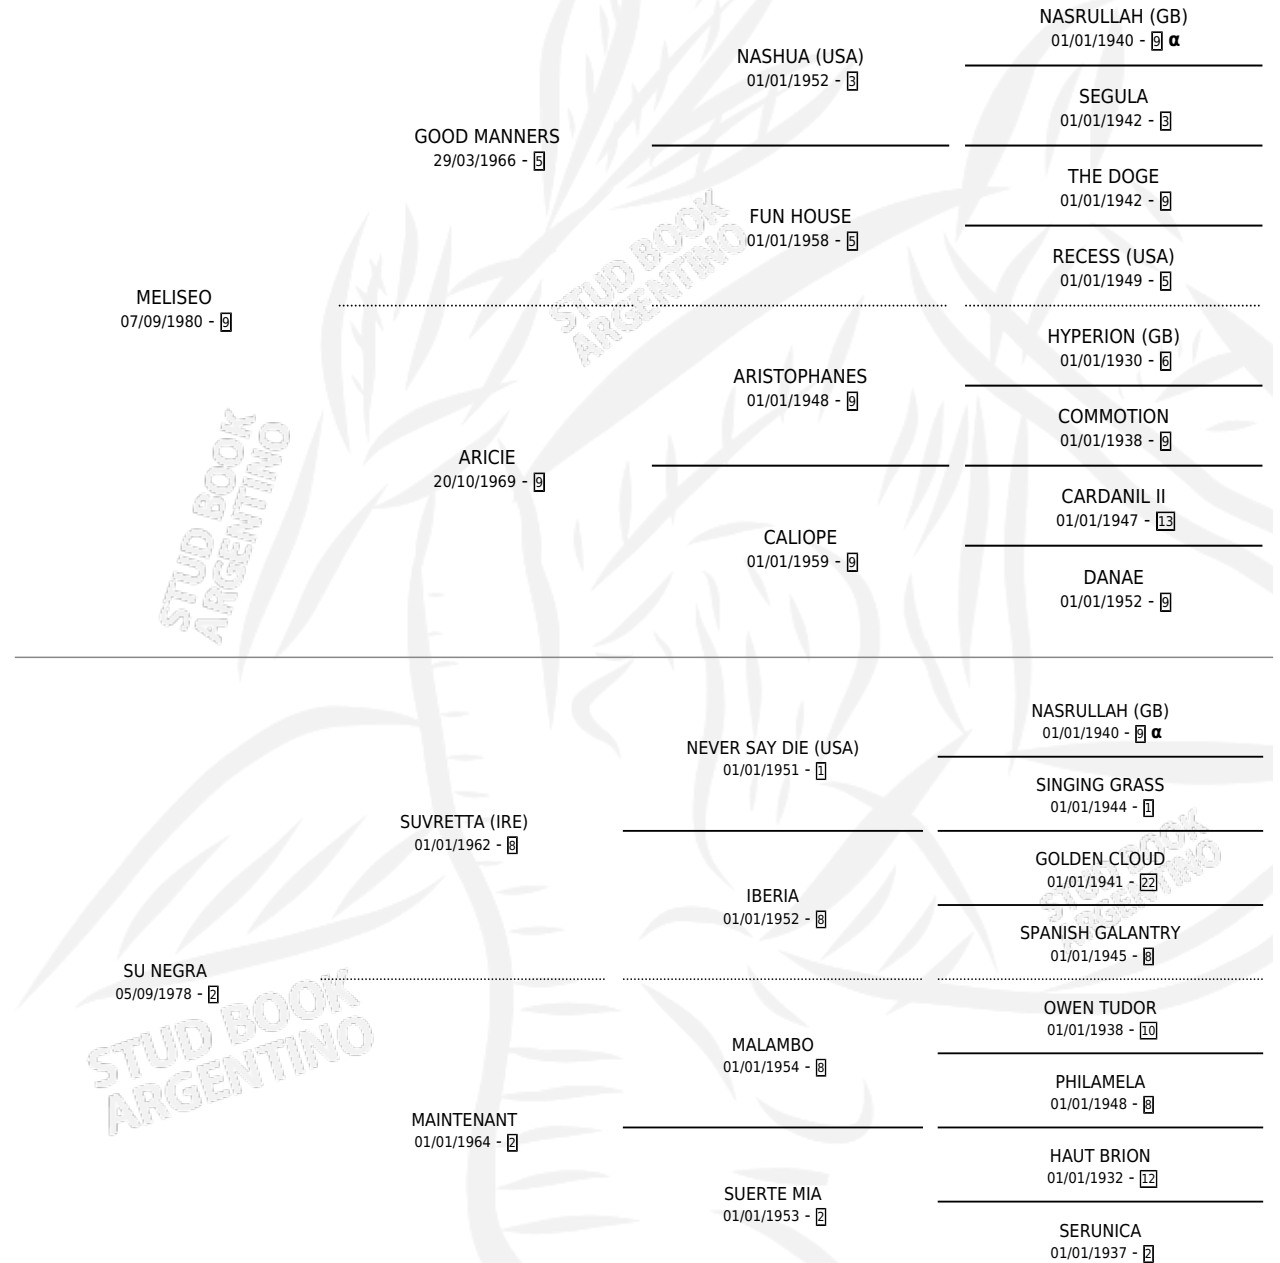

MELI NEVER

por MELISEO y SU NEGRA por SUVRETTA (IRE)

Argentina · Macho · Zaino · SP · 26/07/1987
Familia 2-n · Volumen 33

ESTADO

TIPIFICACIÓN SANGUÍNEA	X
TIPIFICACIÓN POR ADN	X
PASAPORTE	X
IDENTIFICACIÓN POR MICROCHIP	X
REPRODUCTOR	X

Lugar de nacimiento: Rosa Negra

Criador: Sin dato

PEDIGREE

INBREEDING : α

CAMPAÑA

Solo carreras oficiales de Argentina

POR EDAD

EDAD	CC	1°	2°	3°	4°	5°	NP	CLC	CLG	CLCG1	CLGG1	IMPORTE	GANANCIA / CC
3 AÑOS	1	0	0	0	0	0	1	0	0	0	0	\$0	\$0
4 AÑOS	1	0	0	0	0	0	1	0	0	0	0	\$0	\$0
5 AÑOS	4	0	0	0	0	0	4	0	0	0	0	\$0	\$0
TOTALES	6	0	0	0	0	0	6	0	0	0	0	\$0	\$0
%		0.0%	0.0%	0.0%	0.0%	0.0%	100%	0.0%	0.0%	0.0%	0.0%		