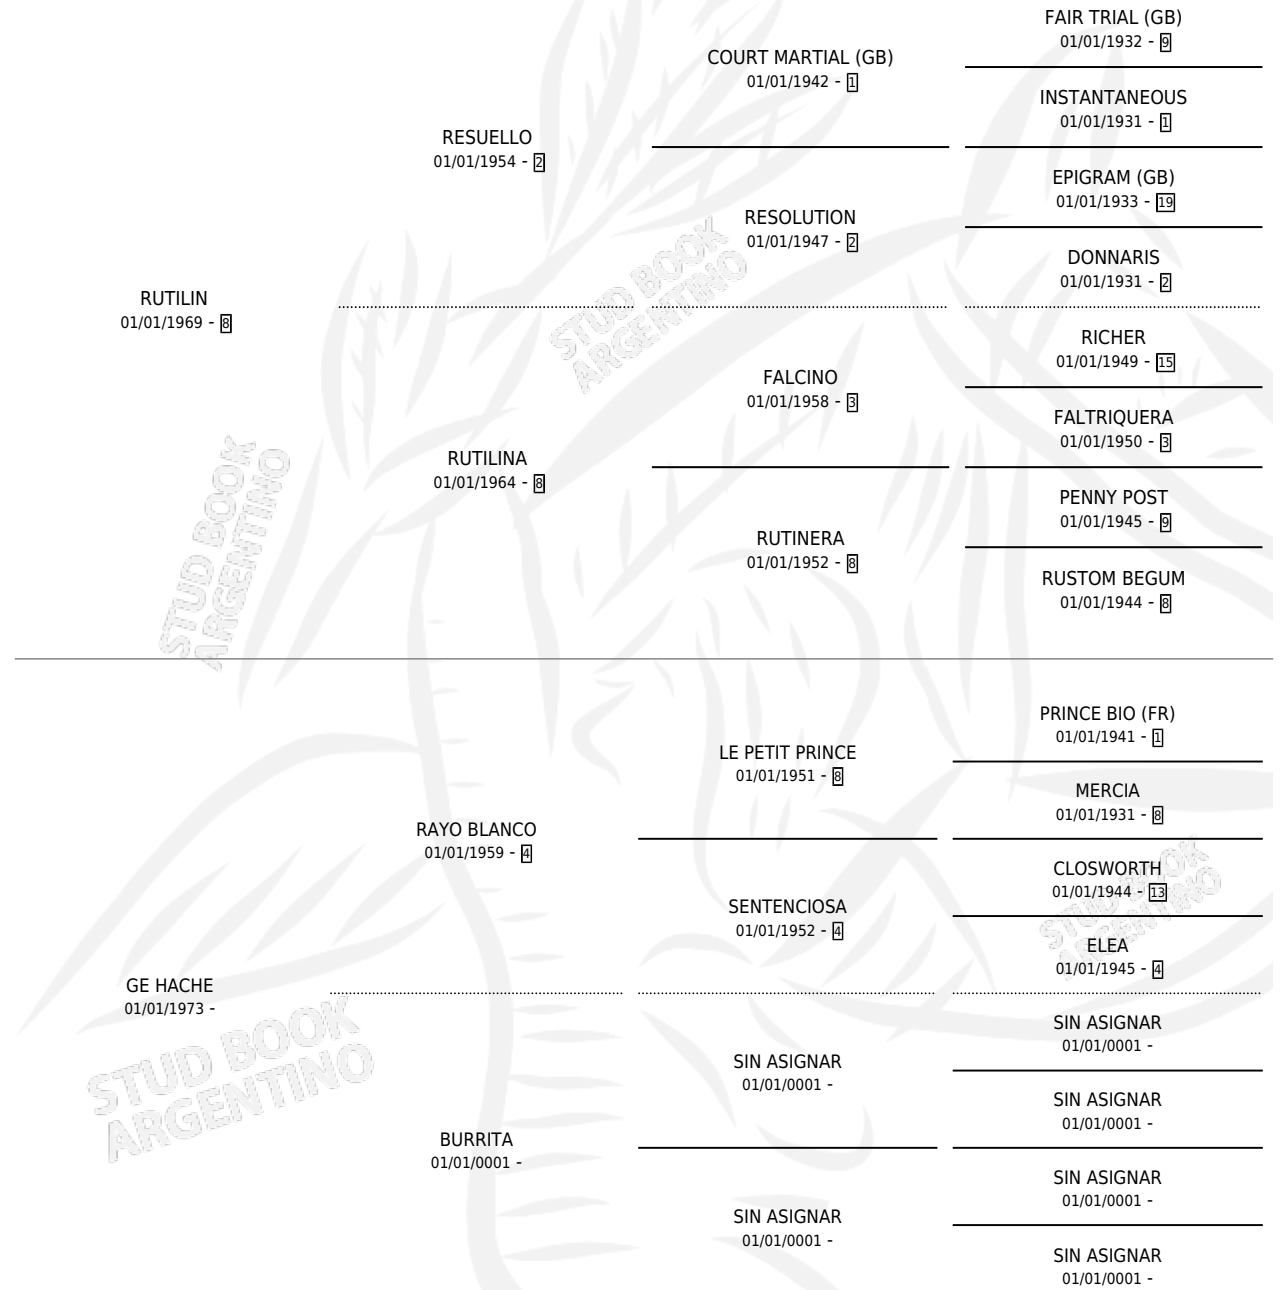

SERAS GUERRERA

por RUTILIN y GE HACHE por RAYO BLANCO

Argentina · Hembra · Zaino · SP · 20/08/1987
Familia · Volumen 33

ESTADO

TIPIFICACIÓN SANGUÍNEA	X
TIPIFICACIÓN POR ADN	X
PASAPORTE	X
IDENTIFICACIÓN POR MICROCHIP	X
REPRODUCTOR	X

Lugar de nacimiento: La Cantora
Criador: Serra Marcelo Hector

PEDIGREE

CAMPAÑA

Solo carreras oficiales de Argentina

POR EDAD

EDAD	CC	1°	2°	3°	4°	5°	NP	CLC	CLG	CLCG1	CLGG1	IMPORTE	GANANCIA / CC
4 AÑOS	1	0	0	0	0	0	1	0	0	0	0	\$0	\$0
TOTALES	1	0	0	0	0	0	1	0	0	0	0	\$0	\$0
%		0.0%	0.0%	0.0%	0.0%	0.0%	100%	0.0%	0.0%	0.0%	0.0%		