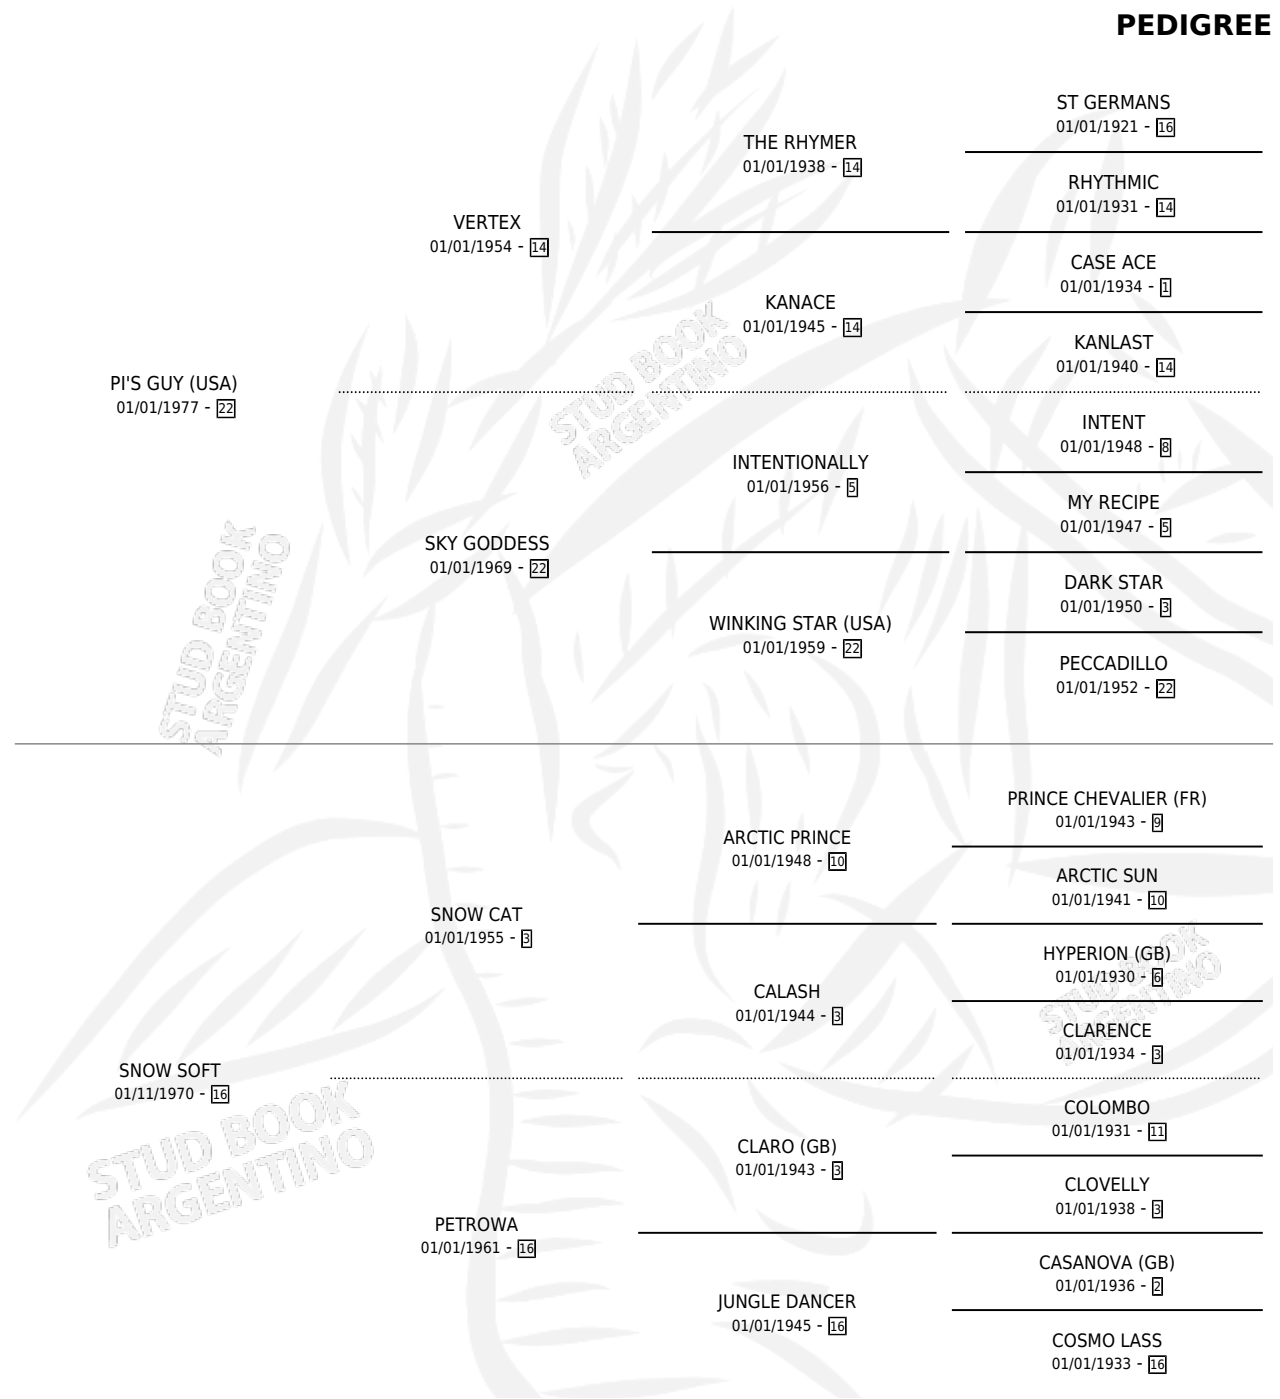

PLAY THE ICE

por PI'S GUY (USA) y SNOW SOFT por SNOW CAT

Argentina · Macho · Zaino · SP · 30/07/1987
Familia 16 · Volumen 33

ESTADO

TIPIFICACIÓN SANGUÍNEA	X
TIPIFICACIÓN POR ADN	X
PASAPORTE	X
IDENTIFICACIÓN POR MICROCHIP	X
REPRODUCTOR	X

Lugar de nacimiento: Campo particular

Criador: Sin dato

PEDIGREE

PLAY THE ICE

Datos oficiales del Stud Book Argentino

Documento generado el 09/05/2026

studbook.org.ar