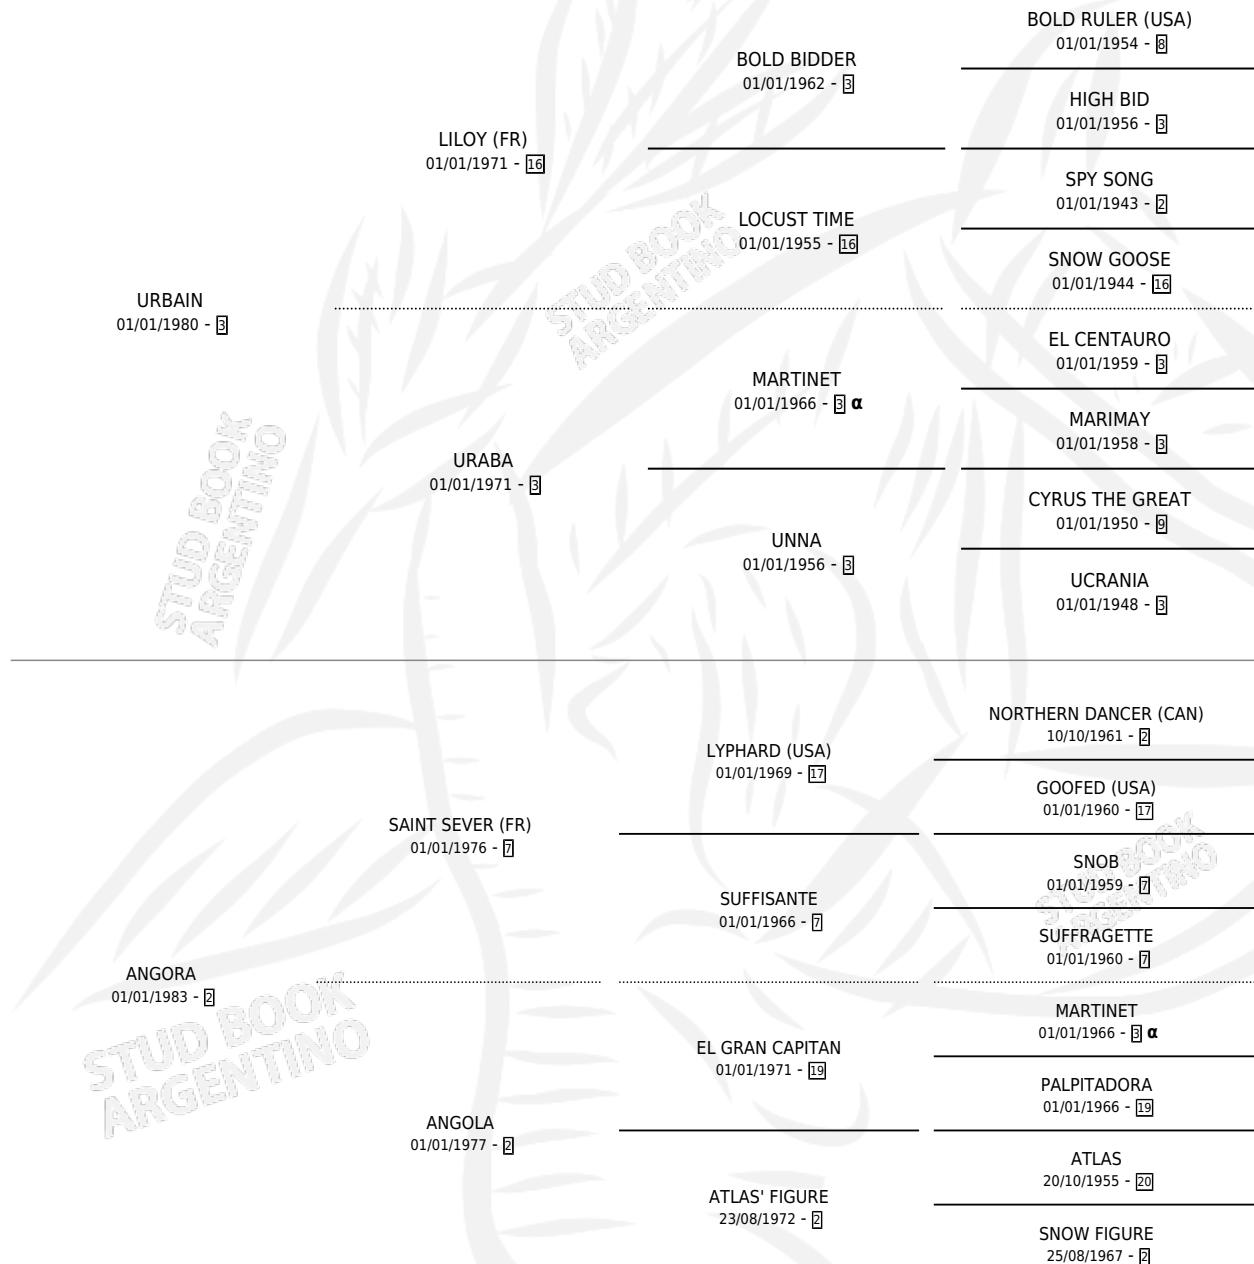

ANTILLANO

por **URBAIN** y **ANGORA** por **SAINT SEVER (FR)**

Argentina · Macho · Zaino · SP · 07/08/1987
Familia 2-n · Volumen 33

ESTADO

TIPIFICACIÓN SANGUÍNEA	✓
TIPIFICACIÓN POR ADN	✓
PASAPORTE	X
IDENTIFICACIÓN POR MICROCHIP	X
REPRODUCTOR	✓

Lugar de nacimiento: El Turf

Criador: Sin dato

~

HIJOS

	MACHOS	HEMBRAS
6 NACIERON	3	3
3 CORRIERON	2	1
3 GANARON	2	1
0 GANADORES CL	0 GANADORES GR	0 GANADORES G1

PEDIGREE

INBREEDING : α

~

CAMPAÑA

Solo carreras oficiales de Argentina

POR EDAD

EDAD	CC	1°	2°	3°	4°	5°	NP	CLC	CLG	CLCG1	CLGG1	IMPORTE	GANANCIA / CC
3 AÑOS	3	1	1	1	0	0	0	0	0	0	0	\$0	\$0
4 AÑOS	8	2	0	1	1	3	1	5	0	2	0	\$32,051,452	\$4,006,432
5 AÑOS	5	1	0	1	1	1	1	1	0	1	0	\$0	\$0
6 AÑOS	3	2	0	0	0	0	1	1	1	0	0	\$18,000	\$6,000
TOTALES	19	6	1	3	2	4	3	7	1	3	0	\$32,069,452	\$1,687,866
%		31.6%	5.3%	15.8%	10.5%	21.1%	15.8%	36.8%	14.3%	42.9%	0.0%		