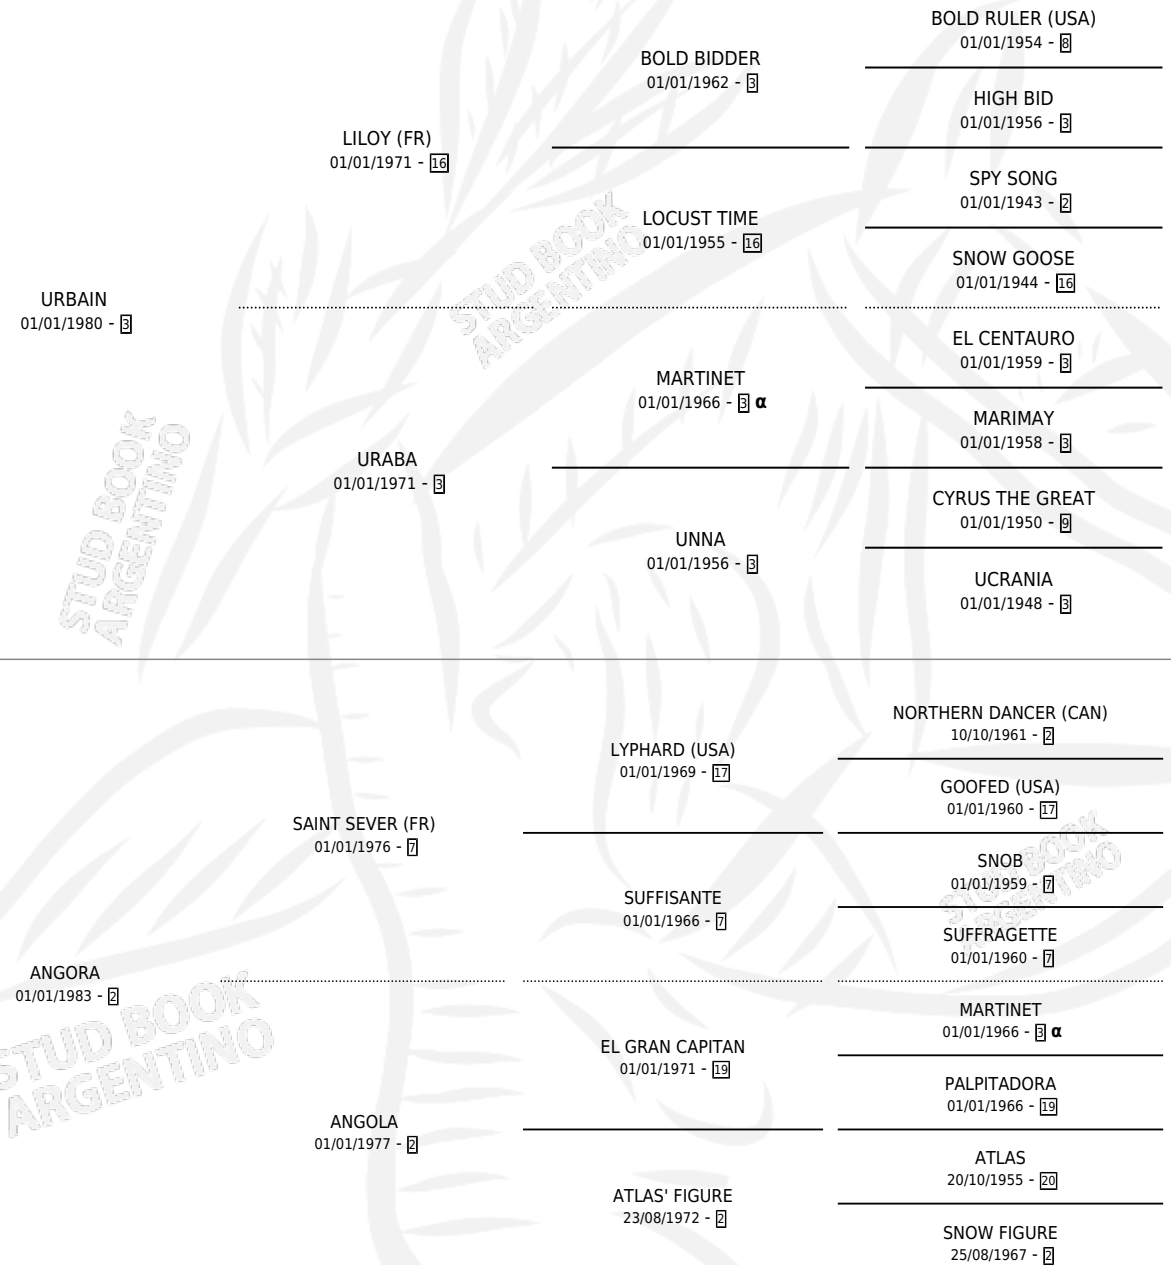

ANTILLANO

por **URBAIN** y **ANGORA** por **SAINT SEVER (FR)**

Argentina · Macho · Zaino · SP · 07/08/1987
Familia 2-n · Volumen 33

ESTADO

TIPIFICACIÓN SANGUÍNEA	✓
TIPIFICACIÓN POR ADN	✓
PASAPORTE	X
IDENTIFICACIÓN POR MICROCHIP	X
REPRODUCTOR	✓

Lugar de nacimiento: El Turf

Criador: Sin dato

~

HIJOS

	MACHOS	HEMBRAS
6 NACIERON	3	3
3 CORRIERON	2	1
3 GANARON	2	1
0 GANADORES CL	0 GANADORES GR	0 GANADORES G1

PEDIGREE

INBREEDING : α

~