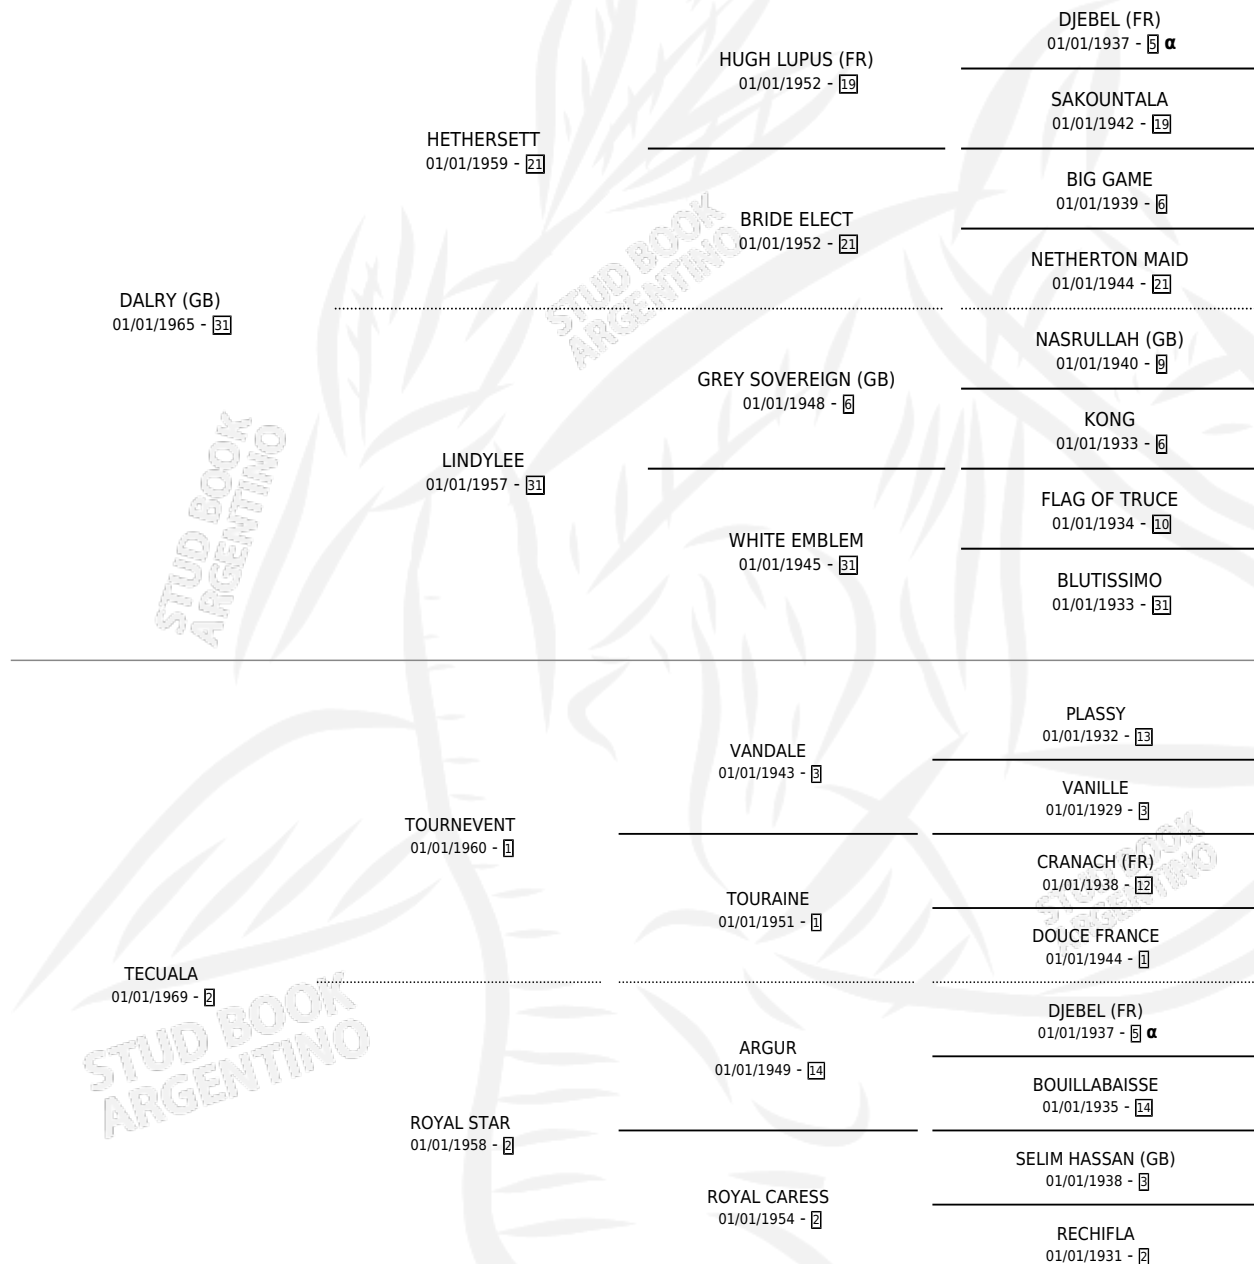

# TOUT A COUP

por DALRY (GB) y TECUALA por TOURNEVENT

Argentina · Macho · Zaino · SP · 25/07/1987  
Familia 2-n · Volumen 33

## ESTADO

TIPIFICACIÓN SANGUÍNEA	X
TIPIFICACIÓN POR ADN	X
PASAPORTE	X
IDENTIFICACIÓN POR MICROCHIP	X
REPRODUCTOR	X

**Lugar de nacimiento:** Rincon de Areco

**Criador:** Sin dato

## PEDIGREE

INBREEDING : α