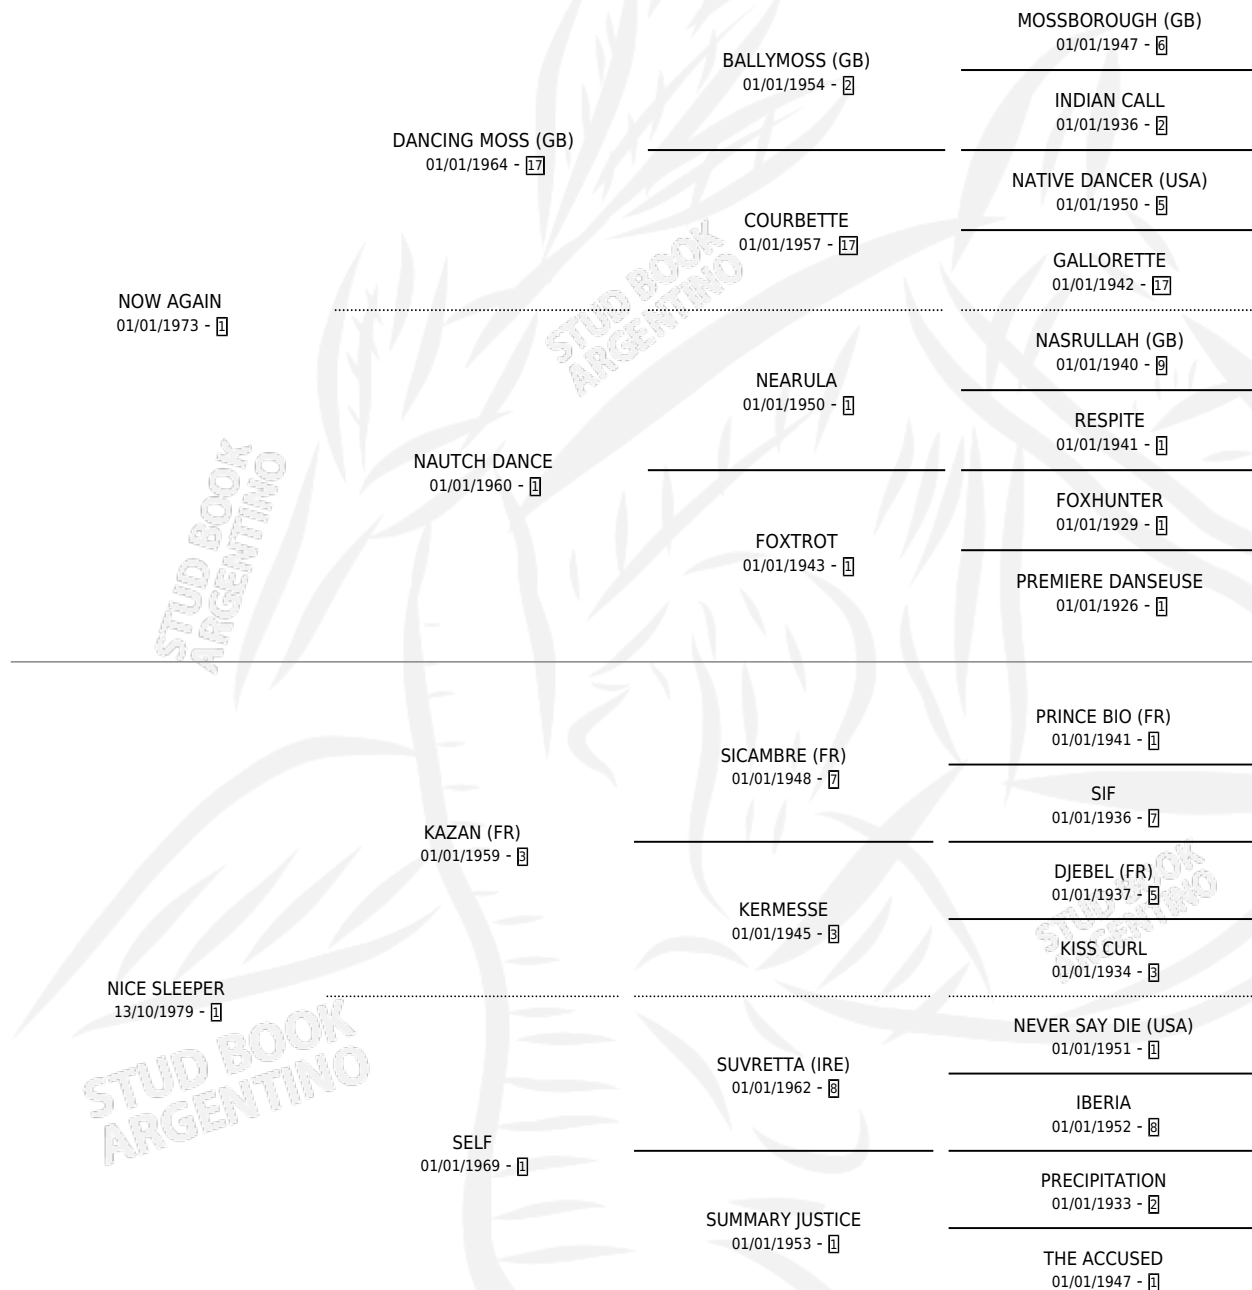

SOY VENGADORA

por **NOW AGAIN** y **NICE SLEEPER** por **KAZAN (FR)**

Argentina · Hembra · Alazan · SP · 19/07/1987
Familia 1 · Volumen 33

ESTADO

TIPIFICACIÓN SANGUÍNEA	✓
TIPIFICACIÓN POR ADN	X
PASAPORTE	X
IDENTIFICACIÓN POR MICROCHIP	X
REPRODUCTOR	✓

Lugar de nacimiento: Campo particular

Criador: Sin dato

~

HIJOS

	MACHOS	HEMBRAS
4 NACIERON	2	2
SIN ACTUACIONES		

PEDIGREE

CAMPAÑA

Solo carreras oficiales de Argentina