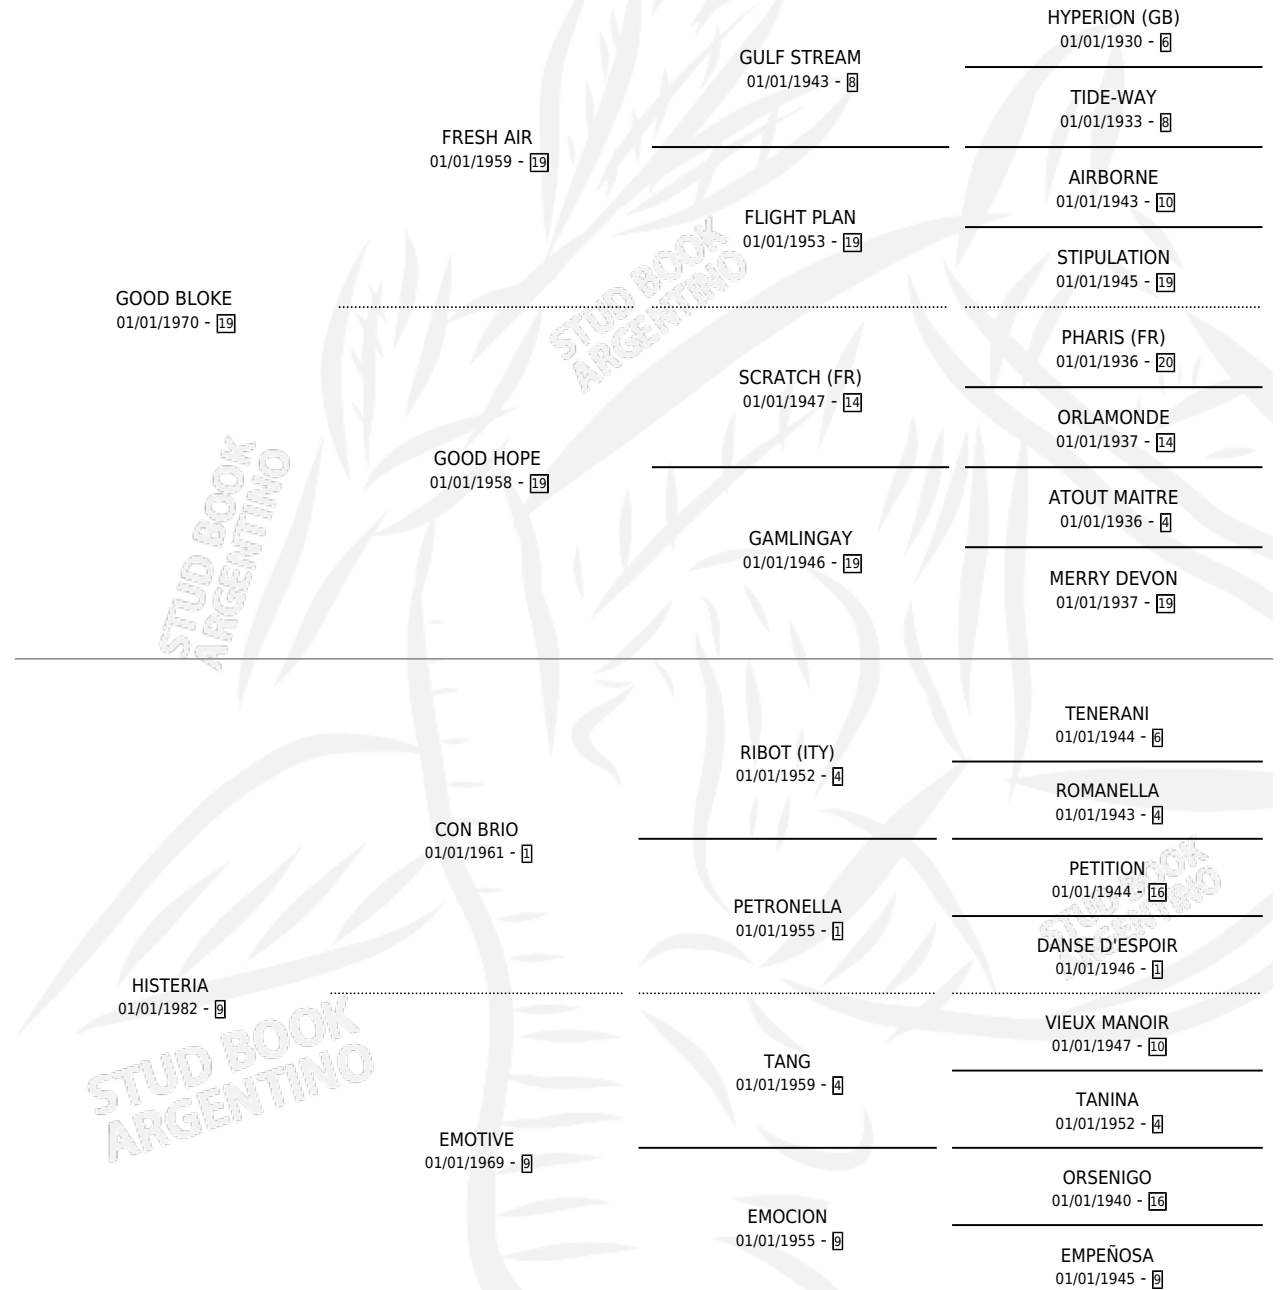

Lugar de nacimiento: Don Yayo

Criador: Sin dato

~

HIJOS

	MACHOS	HEMBRAS
12 NACIERON	6	6
8 CORRIERON	4	4
8 GANARON	4	4

2	2	2
GANADORES CL	GANADORES GR	GANADORES G1

PEDIGREE

CAMPAÑA

Solo carreras oficiales de Argentina

POR EDAD

EDAD	CC	1°	2°	3°	4°	5°	NP	CLC	CLG	CLCG1	CLGG1	IMPORTE	GANANCIA / CC
3 AÑOS	3	2	1	0	0	0	0	1	1	0	0	\$36,000,000	\$12,000,000
4 AÑOS	2	0	1	0	1	0	0	0	0	0	0	\$1,458	\$729
TOTALES	5	2	2	0	1	0	0	1	1	0	0	\$36,001,458	\$7,200,292
%		40.0%	40.0%	0.0%	20.0%	0.0%	0.0%	20.0%	100%	0.0%	0.0%		