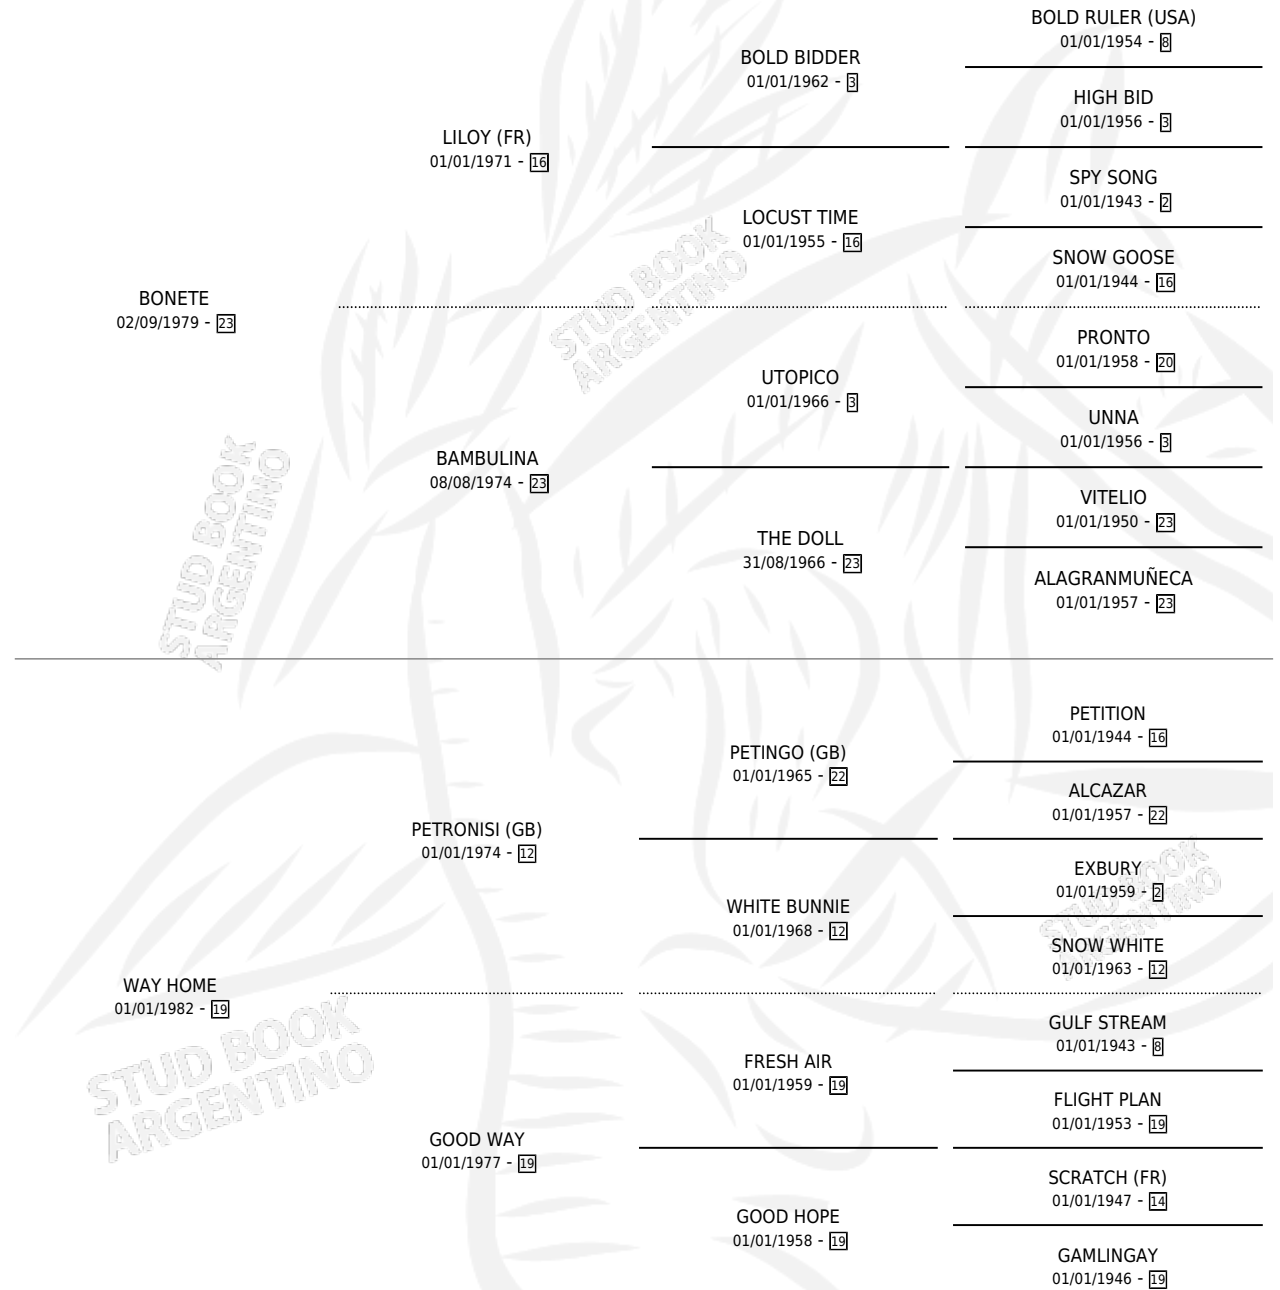

AMA DE CASA

por **BONETE** y **WAY HOME** por **PETRONISI (GB)**

Argentina · Hembra · Zaino · SP · 30/07/1987
Familia 19-c · Volumen 33

ESTADO

TIPIFICACIÓN SANGUÍNEA	✓
TIPIFICACIÓN POR ADN	X
PASAPORTE	X
IDENTIFICACIÓN POR MICROCHIP	X
REPRODUCTOR	✓

Lugar de nacimiento: Don Yayo

Criador: Sin dato

~

HIJOS

	MACHOS	HEMBRAS
1 NACIERON	1	0

SIN ACTUACIONES

PEDIGREE