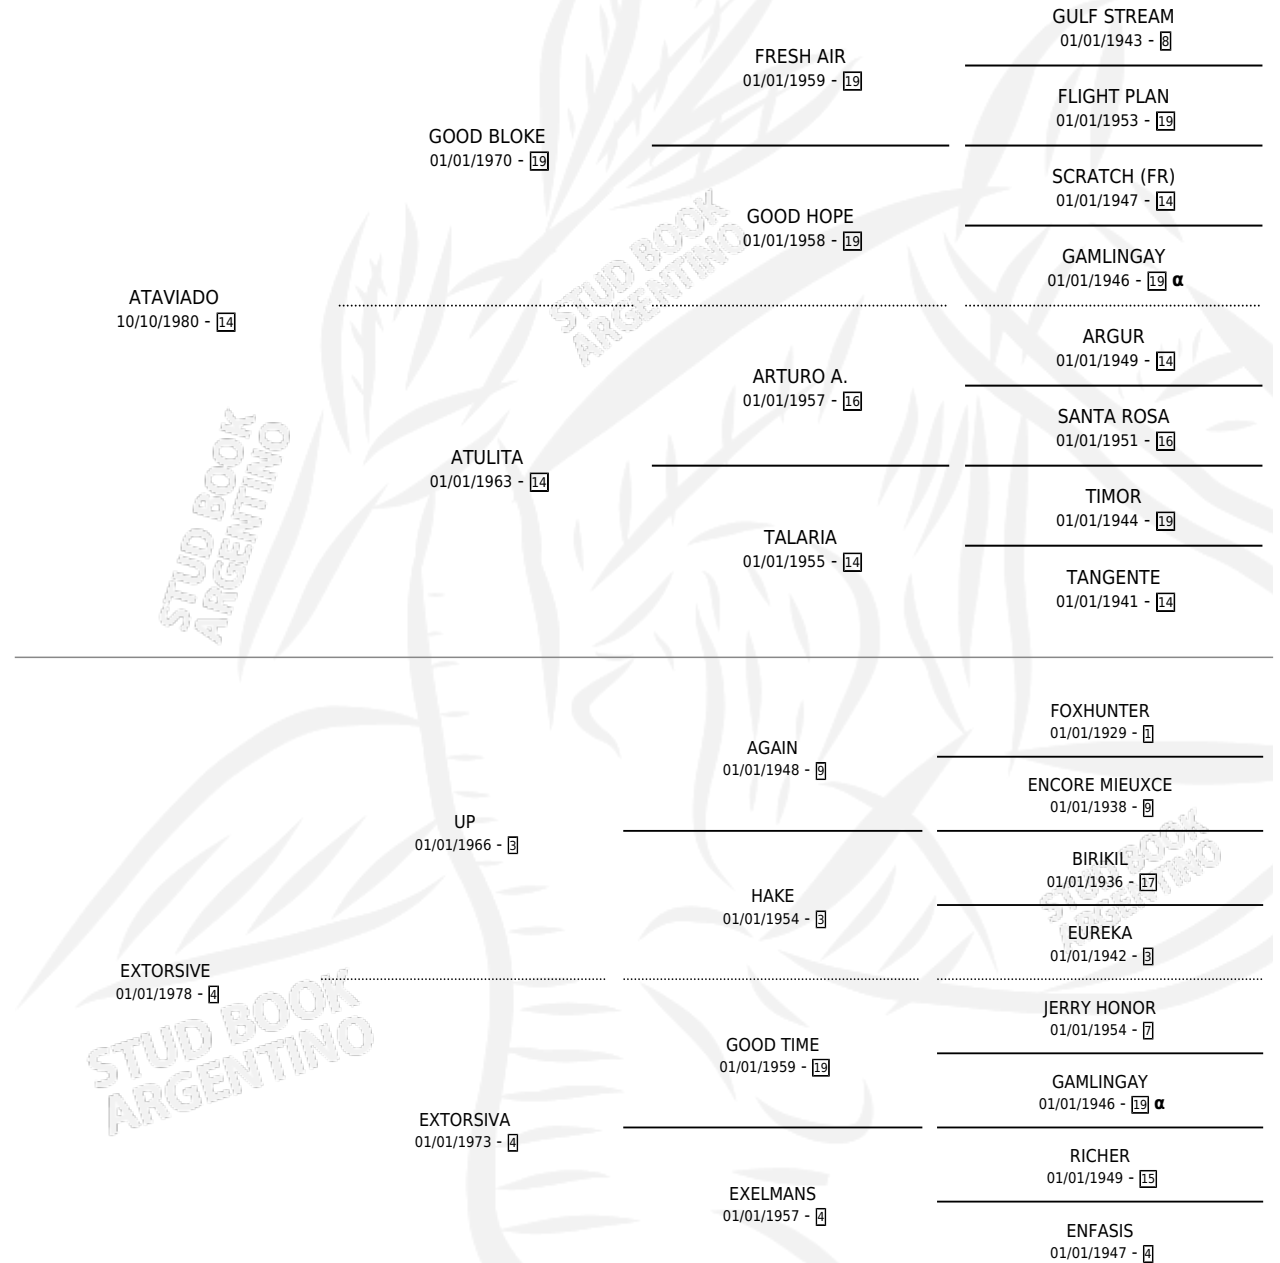

ASALTO

por ATAVIADO y EXTORSIVE por UP

Argentina · Macho · Alazan · SP · 23/07/1987
Familia 4-k · Volumen 33

ESTADO

TIPIFICACIÓN SANGUÍNEA	X
TIPIFICACIÓN POR ADN	X
PASAPORTE	X
IDENTIFICACIÓN POR MICROCHIP	X
REPRODUCTOR	X

Lugar de nacimiento: Don Yayo
Criador: Solveyra Eduardo Alfredo

PEDIGREE

INBREEDING : α

CAMPAÑA

Solo carreras oficiales de Argentina

POR EDAD

EDAD	CC	1°	2°	3°	4°	5°	NP	CLC	CLG	CLCG1	CLGG1	IMPORTE	GANANCIA / CC
2 AÑOS	2	0	0	1	0	0	1	1	0	0	0	\$22,500	\$11,250
3 AÑOS	2	0	0	0	0	0	2	0	0	0	0	\$0	\$0
TOTALES	4	0	0	1	0	0	3	1	0	0	0	\$22,500	\$5,625
%		0.0%	0.0%	25.0%	0.0%	0.0%	75.0%	25.0%	0.0%	0.0%	0.0%		

Placés en San Isidro en 4 carreras disputadas, 3ro J.b. Zubiaurre **[L]**.

POR DISTANCIA

HIPODROMO	CC	1°	2°	3°	4°	5°	NP	CLC	CLG	CLCG1	CLGG1	IMPORTE
PALERMO	2	0	0	0	0	0	2	0	0	0	0	\$0
2000 MTS	1	0	0	0	0	0	1	0	0	0	0	\$0
1600 MTS	1	0	0	0	0	0	1	0	0	0	0	\$0
SAN ISIDRO	2	0	0	1	0	0	1	1	0	0	0	\$22,500
1600 MTS	1	0	0	0	0	0	1	0	0	0	0	\$0
1500 MTS	1	0	0	1	0	0	0	1	0	0	0	\$22,500