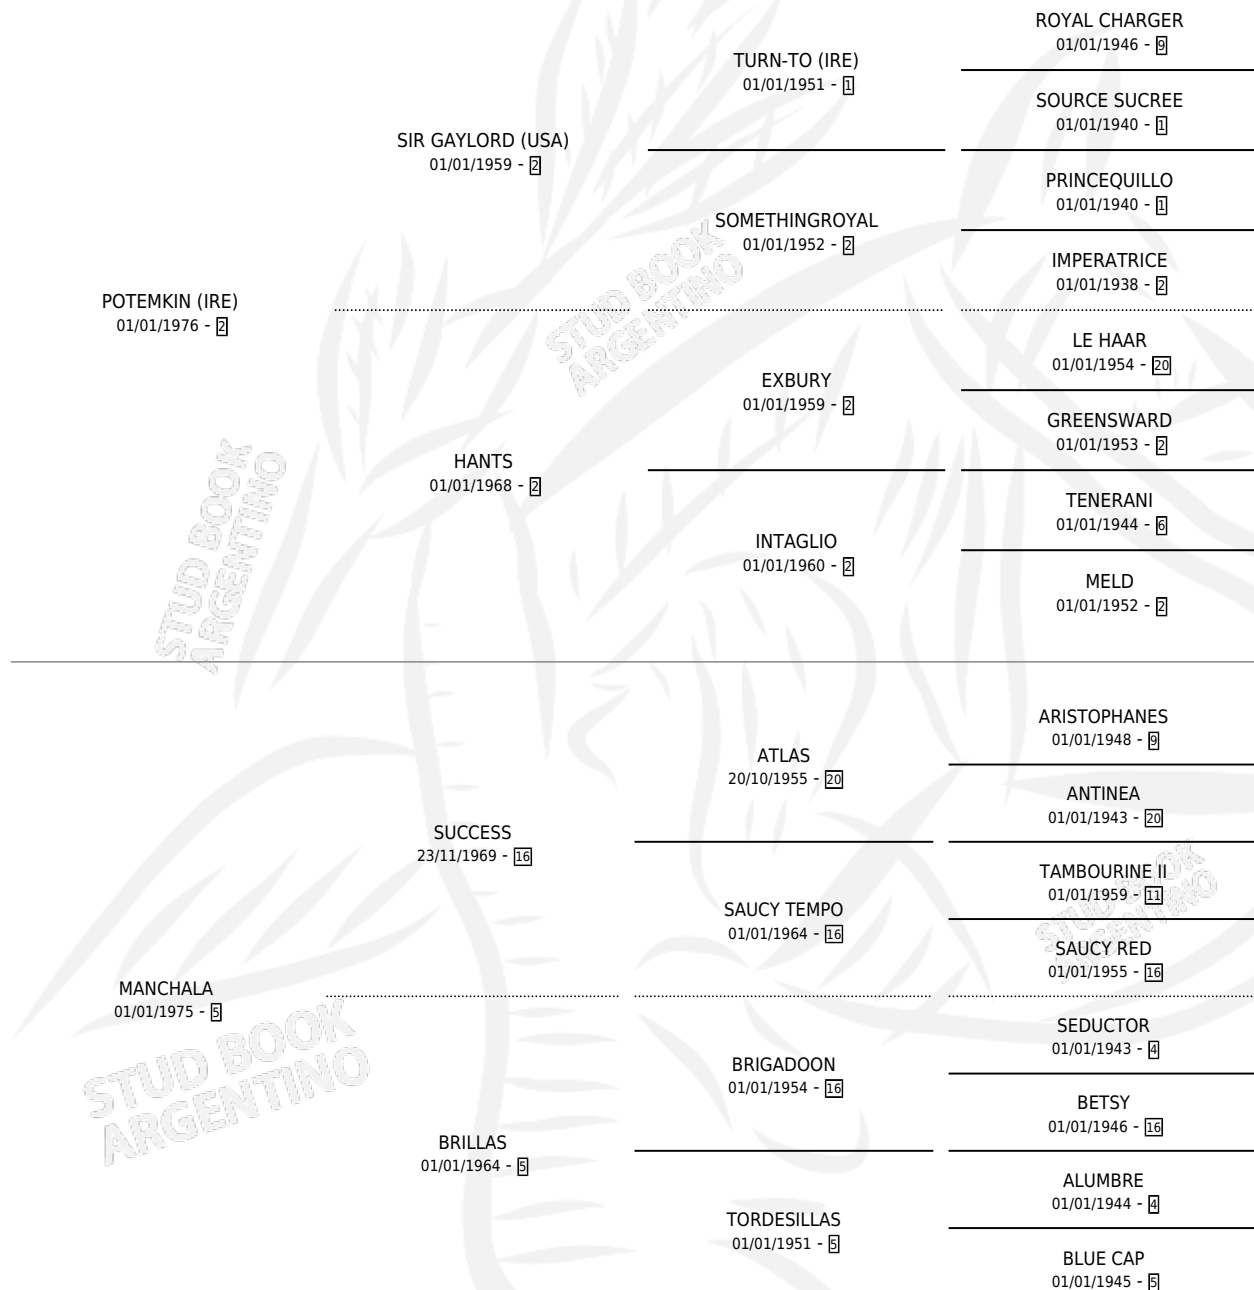

MUY PINTON

por **POTEMKIN (IRE)** y **MANCHALA** por **SUCCESS**

Argentina · Macho · Zaino · SP · 09/08/1987
Familia 5-c · Volumen 33

ESTADO

TIPIFICACIÓN SANGUÍNEA	X
TIPIFICACIÓN POR ADN	X
PASAPORTE	X
IDENTIFICACIÓN POR MICROCHIP	X
REPRODUCTOR	X

Lugar de nacimiento: Campo particular

Criador: Comaleras Miguel Alfredo

PEDIGREE

CAMPAÑA

Solo carreras oficiales de Argentina

POR EDAD

EDAD	CC	1°	2°	3°	4°	5°	NP	CLC	CLG	CLCG1	CLGG1	IMPORTE	GANANCIA / CC
3 AÑOS	2	0	0	0	0	0	2	0	0	0	0	\$0	\$0
TOTALES	2	0	0	0	0	0	2	0	0	0	0	\$0	\$0
%		0.0%	0.0%	0.0%	0.0%	0.0%	100%	0.0%	0.0%	0.0%	0.0%		