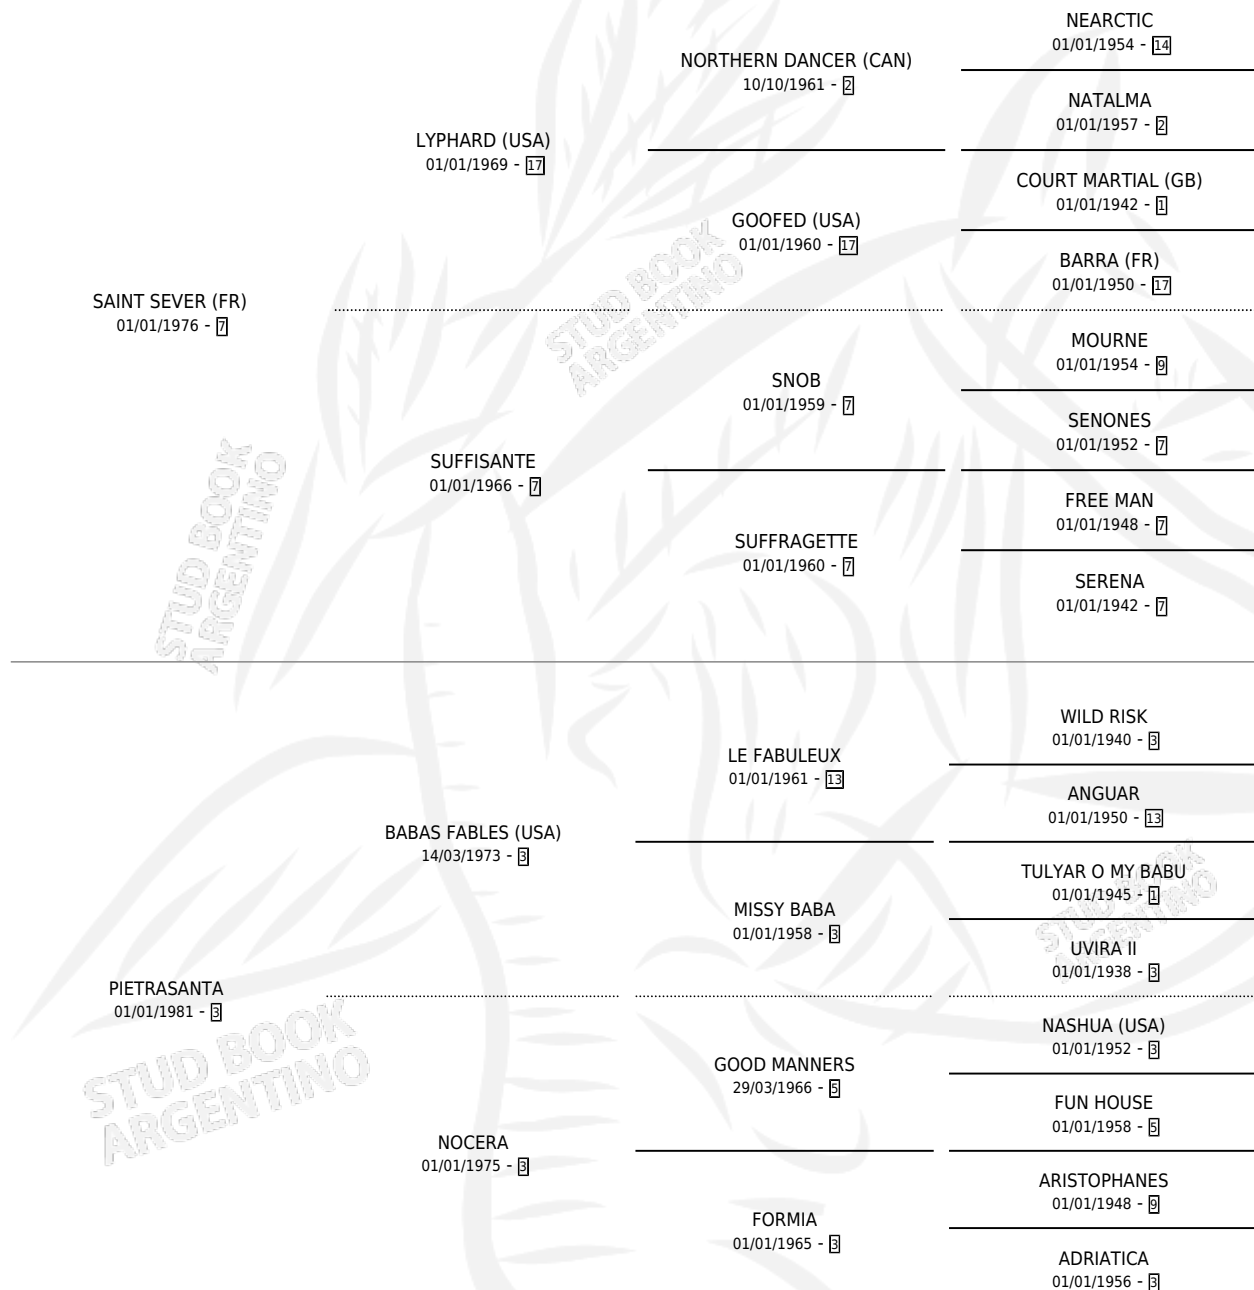

PONTELBA

por SAINT SEVER (FR) y PIETRASANTA por BABAS FABLES (USA)

Argentina · Hembra · Zaino · SP · 20/08/1987
Familia 3-b · Volumen 33

ESTADO

TIPIFICACIÓN SANGUÍNEA	X
TIPIFICACIÓN POR ADN	X
PASAPORTE	X
IDENTIFICACIÓN POR MICROCHIP	X
REPRODUCTOR	X

Lugar de nacimiento: Ojo de Agua
Criador: Sin dato

~

HIJOS

	MACHOS	HEMBRAS
2 NACIERON	1	1
SIN ACTUACIONES		

PEDIGREE

EXPORTACIÓN / IMPORTACIÓN

FECHA	MOVIMIENTO	PAÍS
01/08/1989	EXPORTADO	CHILE

PONTELBA