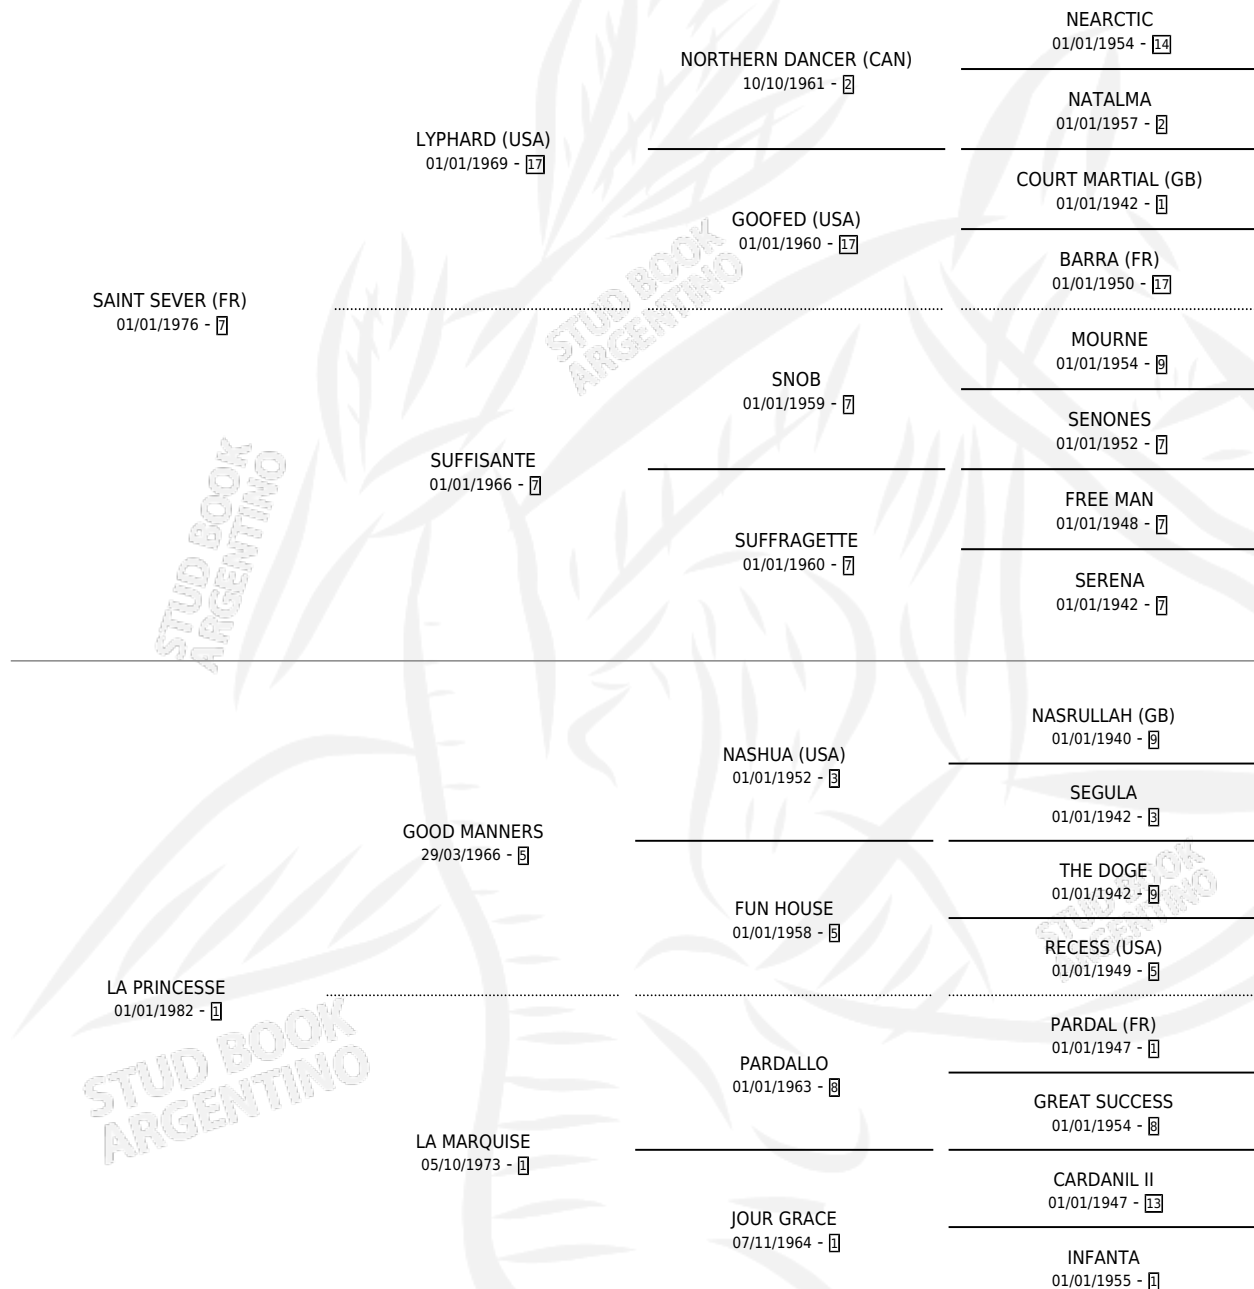

SEVER PRINCE

por SAINT SEVER (FR) y LA PRINCESSE por GOOD MANNERS

Argentina · Macho · Zaino · SP · 13/08/1987
Familia 1-e · Volumen 33

ESTADO

TIPIFICACIÓN SANGUÍNEA	✓
TIPIFICACIÓN POR ADN	X
PASAPORTE	X
IDENTIFICACIÓN POR MICROCHIP	X
REPRODUCTOR	✓

Lugar de nacimiento: Ojo de Agua
Criador: Sin dato

~

HIJOS

	MACHOS	HEMBRAS
16 NACIERON	8	8
4 CORRIERON	2	2
2 GANARON	1	1

0	0	0
GANADORES CL	GANADORES GR	GANADORES G1

PEDIGREE