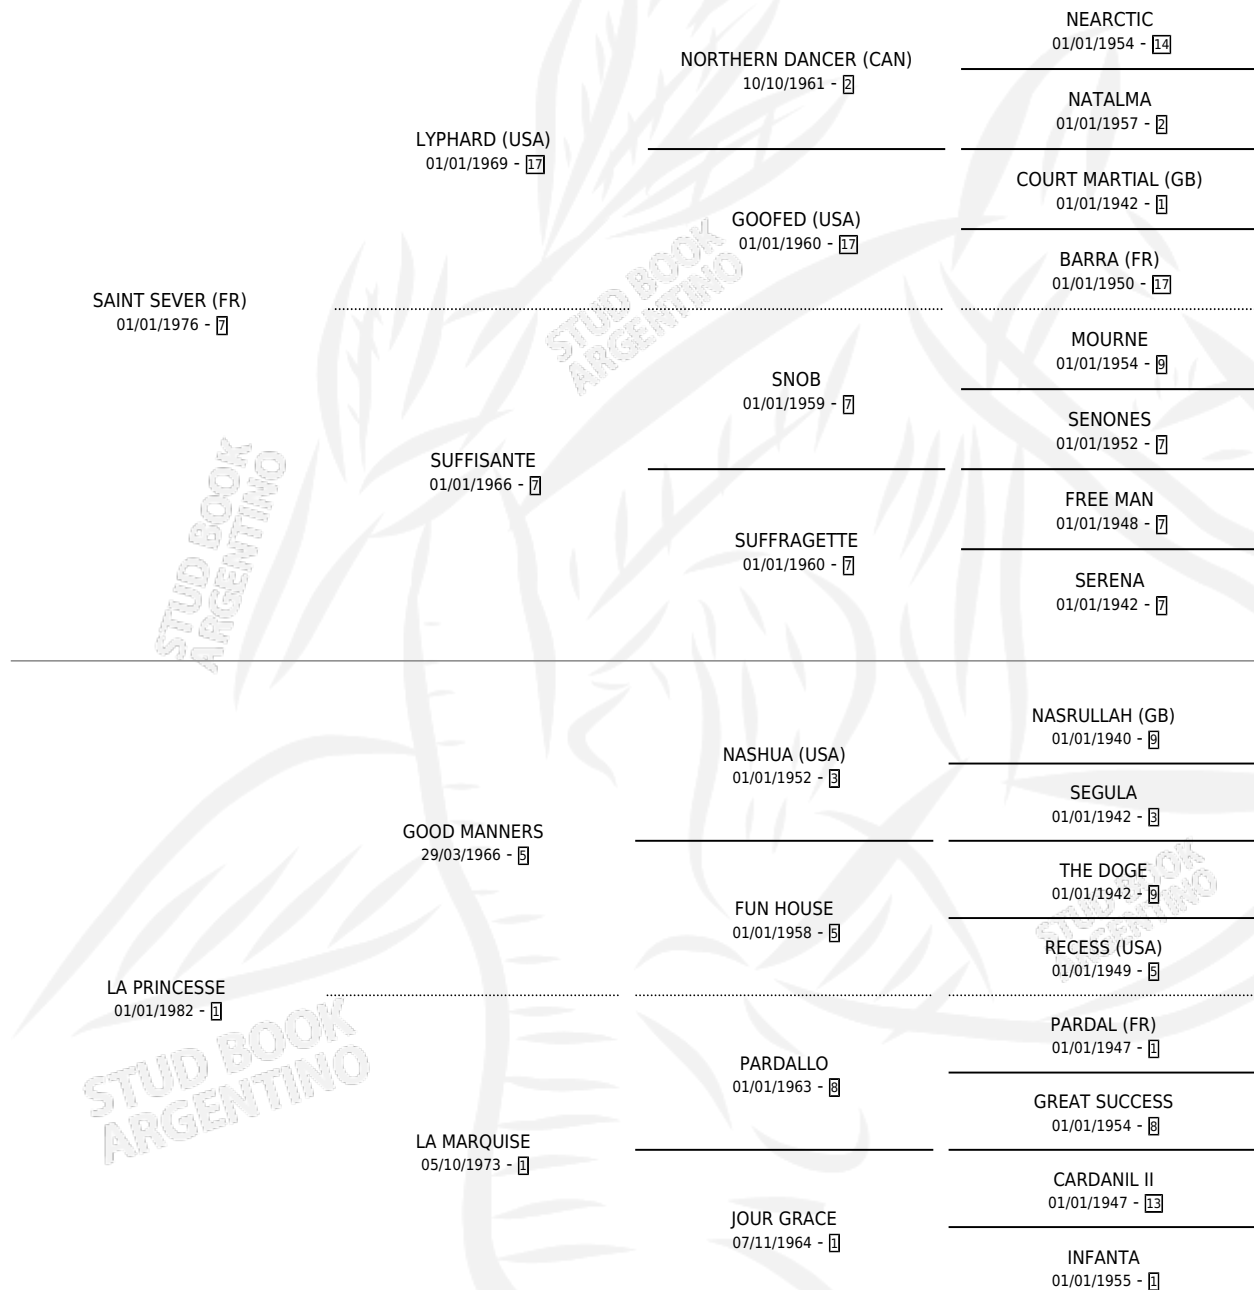

SEVER PRINCE

por SAINT SEVER (FR) y LA PRINCESSE por GOOD MANNERS

Argentina · Macho · Zaino · SP · 13/08/1987
Familia 1-e · Volumen 33

ESTADO

TIPIFICACIÓN SANGUÍNEA	✓
TIPIFICACIÓN POR ADN	X
PASAPORTE	X
IDENTIFICACIÓN POR MICROCHIP	X
REPRODUCTOR	✓

Lugar de nacimiento: Ojo de Agua
Criador: Sin dato

~

HIJOS

	MACHOS	HEMBRAS
16 NACIERON	8	8
4 CORRIERON	2	2
2 GANARON	1	1

0	0	0
GANADORES CL	GANADORES GR	GANADORES G1

PEDIGREE