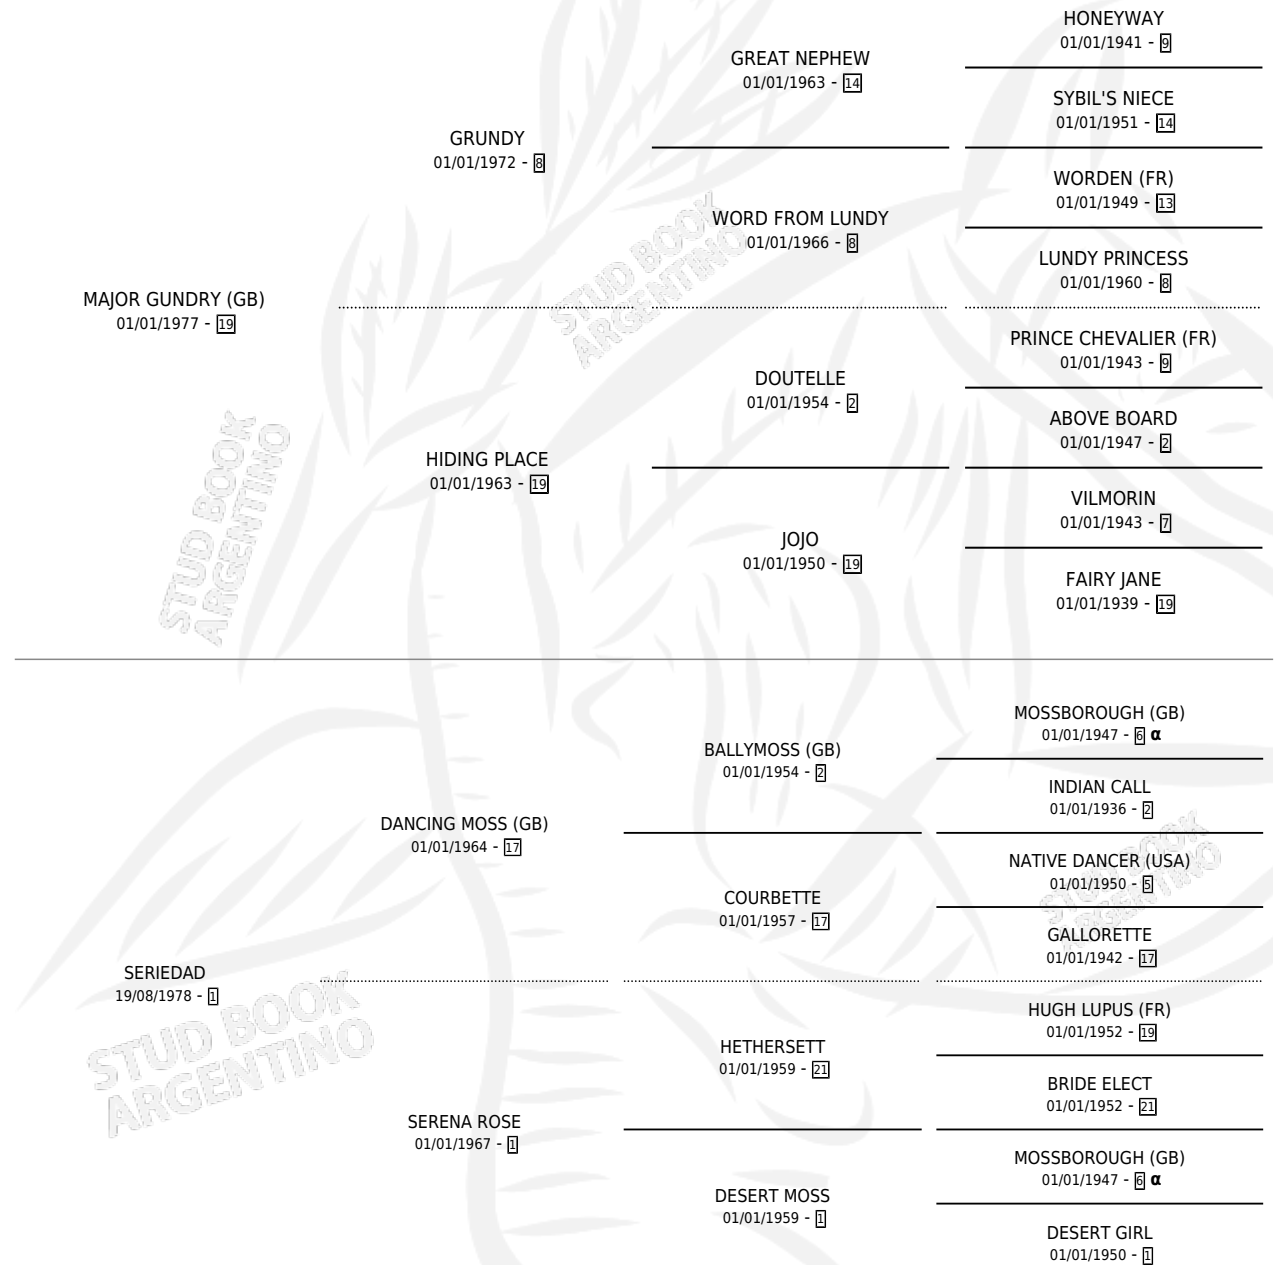

SEGLAR

por **MAJOR GUNDRY (GB)** y **SERIEDAD** por **DANCING MOSS (GB)**

Argentina · Macho · Alazan · SP · 23/08/1987
Familia 1-o · Volumen 33

ESTADO

TIPIFICACIÓN SANGUÍNEA	X
TIPIFICACIÓN POR ADN	X
PASAPORTE	X
IDENTIFICACIÓN POR MICROCHIP	X
REPRODUCTOR	X

Lugar de nacimiento: Argentino

Criador: Asociacion Cooperativa De Criadores De Caballos De Carrera

PEDIGREE

INBREEDING : α

CAMPAÑA

Solo carreras oficiales de Argentina

POR EDAD

EDAD	CC	1°	2°	3°	4°	5°	NP	CLC	CLG	CLCG1	CLGG1	IMPORTE	GANANCIA / CC
3 AÑOS	2	0	0	0	0	0	2	0	0	0	0	\$0	\$0
TOTALES	2	0	0	0	0	0	2	0	0	0	0	\$0	\$0
%		0.0%	0.0%	0.0%	0.0%	0.0%	100%	0.0%	0.0%	0.0%	0.0%		