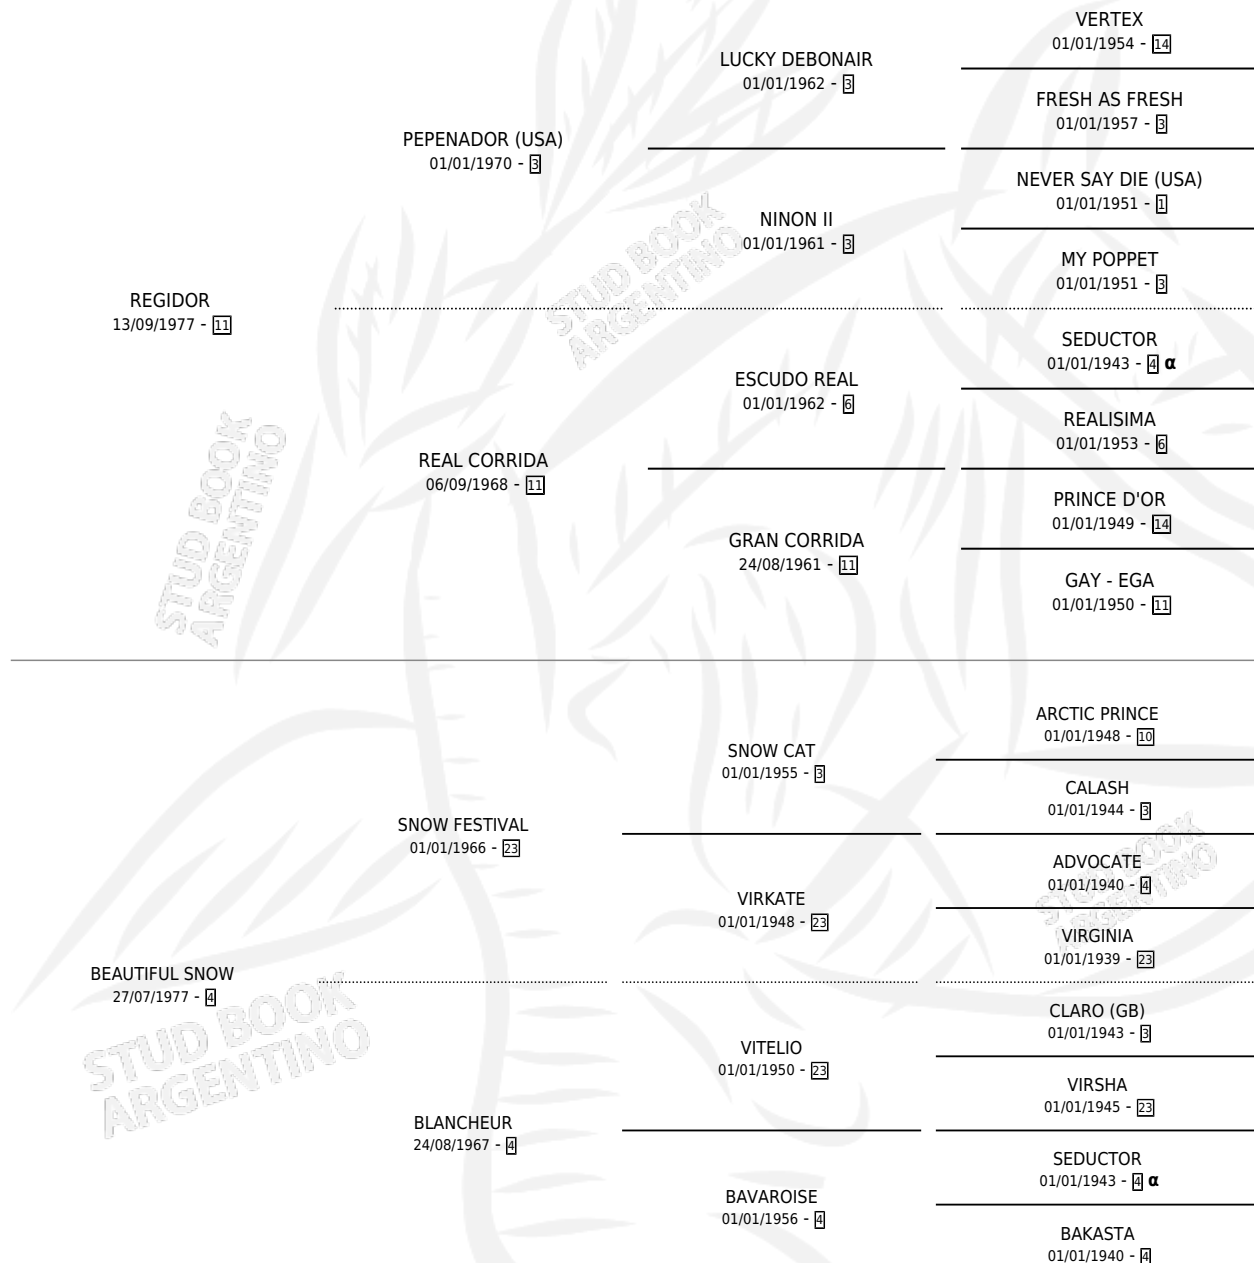

LA REPINGA

por REGIDOR y BEAUTIFUL SNOW por SNOW FESTIVAL

Argentina · Hembra · Alazan · SP · 12/08/1987
Familia 4-e · Volumen 33

ESTADO

TIPIFICACIÓN SANGUÍNEA	✓
TIPIFICACIÓN POR ADN	X
PASAPORTE	X
IDENTIFICACIÓN POR MICROCHIP	X
REPRODUCTOR	✓

Lugar de nacimiento: Indio Rico

Criador: Indio Rico

~

HIJOS

	MACHOS	HEMBRAS
5 NACIERON	2	3
3 CORRIERON	2	1
2 GANARON	1	1
0 GANADORES CL	0 GANADORES GR	0 GANADORES G1

PEDIGREE

INBREEDING : α