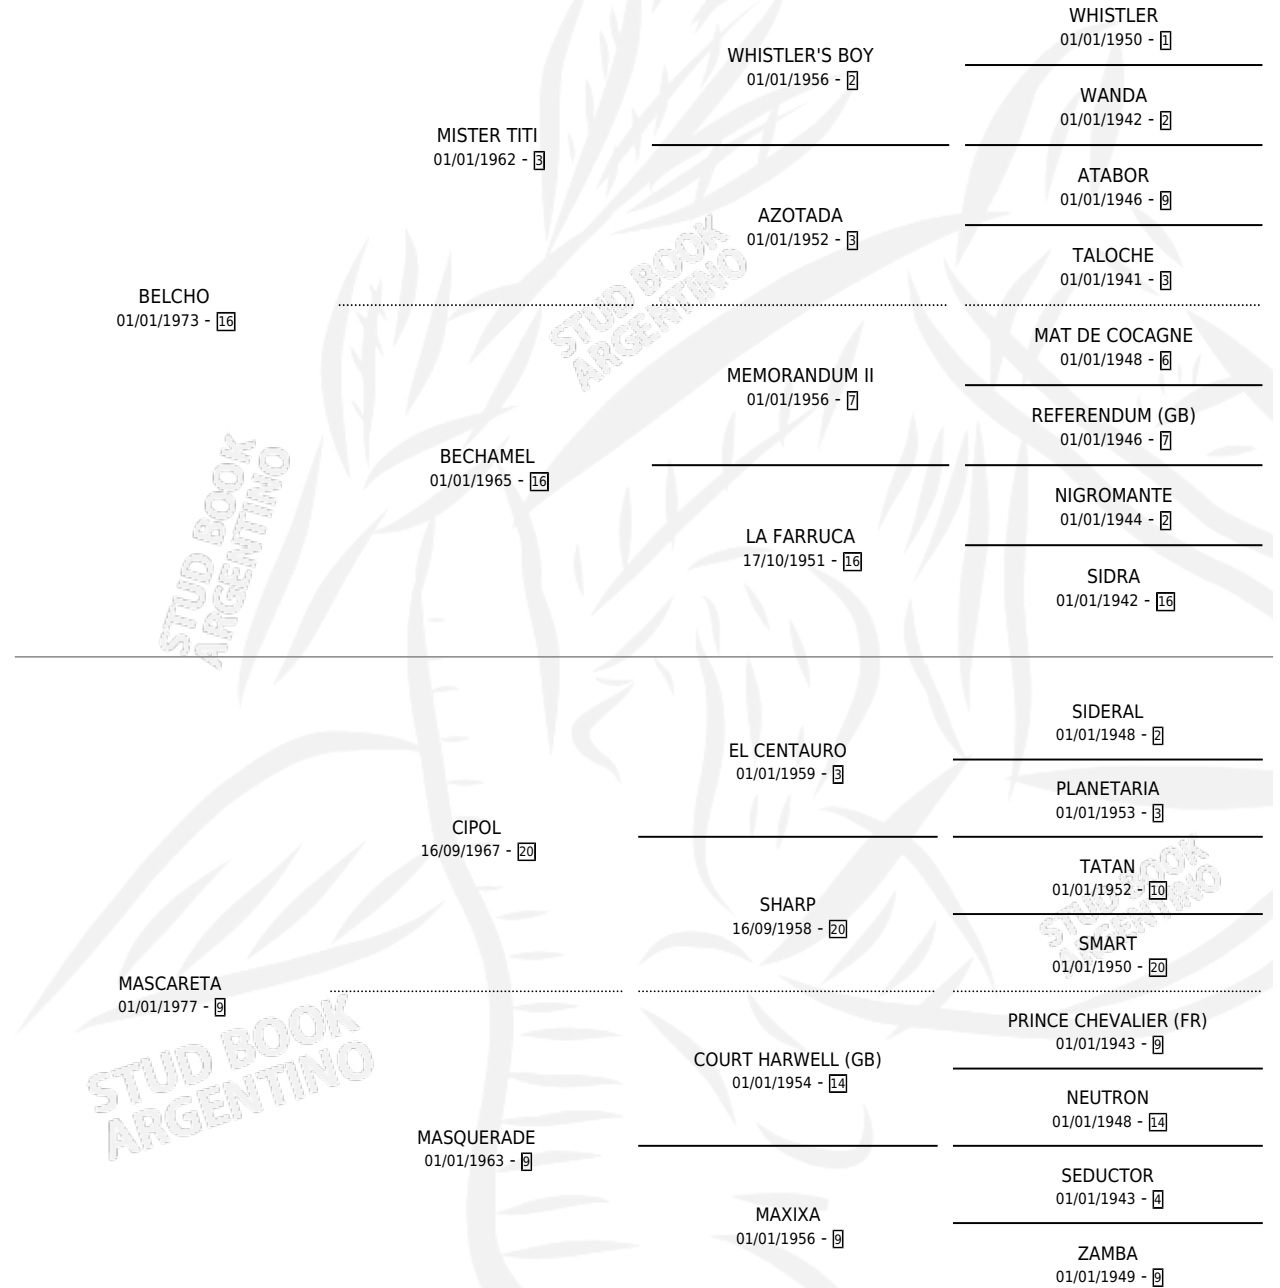

RIENDA SUELTA

por BELCHO y MASCARETA por CIPOL

Argentina · Hembra · Alazan · SP · 29/07/1987
Familia 9-g · Volumen 33

ESTADO

TIPIFICACIÓN SANGUÍNEA	✓
TIPIFICACIÓN POR ADN	X
PASAPORTE	X
IDENTIFICACIÓN POR MICROCHIP	X
REPRODUCTOR	✓

Lugar de nacimiento: Indio Rico

Criador: Asociacion Cooperativa De Criadores De Caballos De Carrera

~

HIJOS

	MACHOS	HEMBRAS
1 NACIERON	0	1
SIN ACTUACIONES		

PEDIGREE

CAMPAÑA

Solo carreras oficiales de Argentina