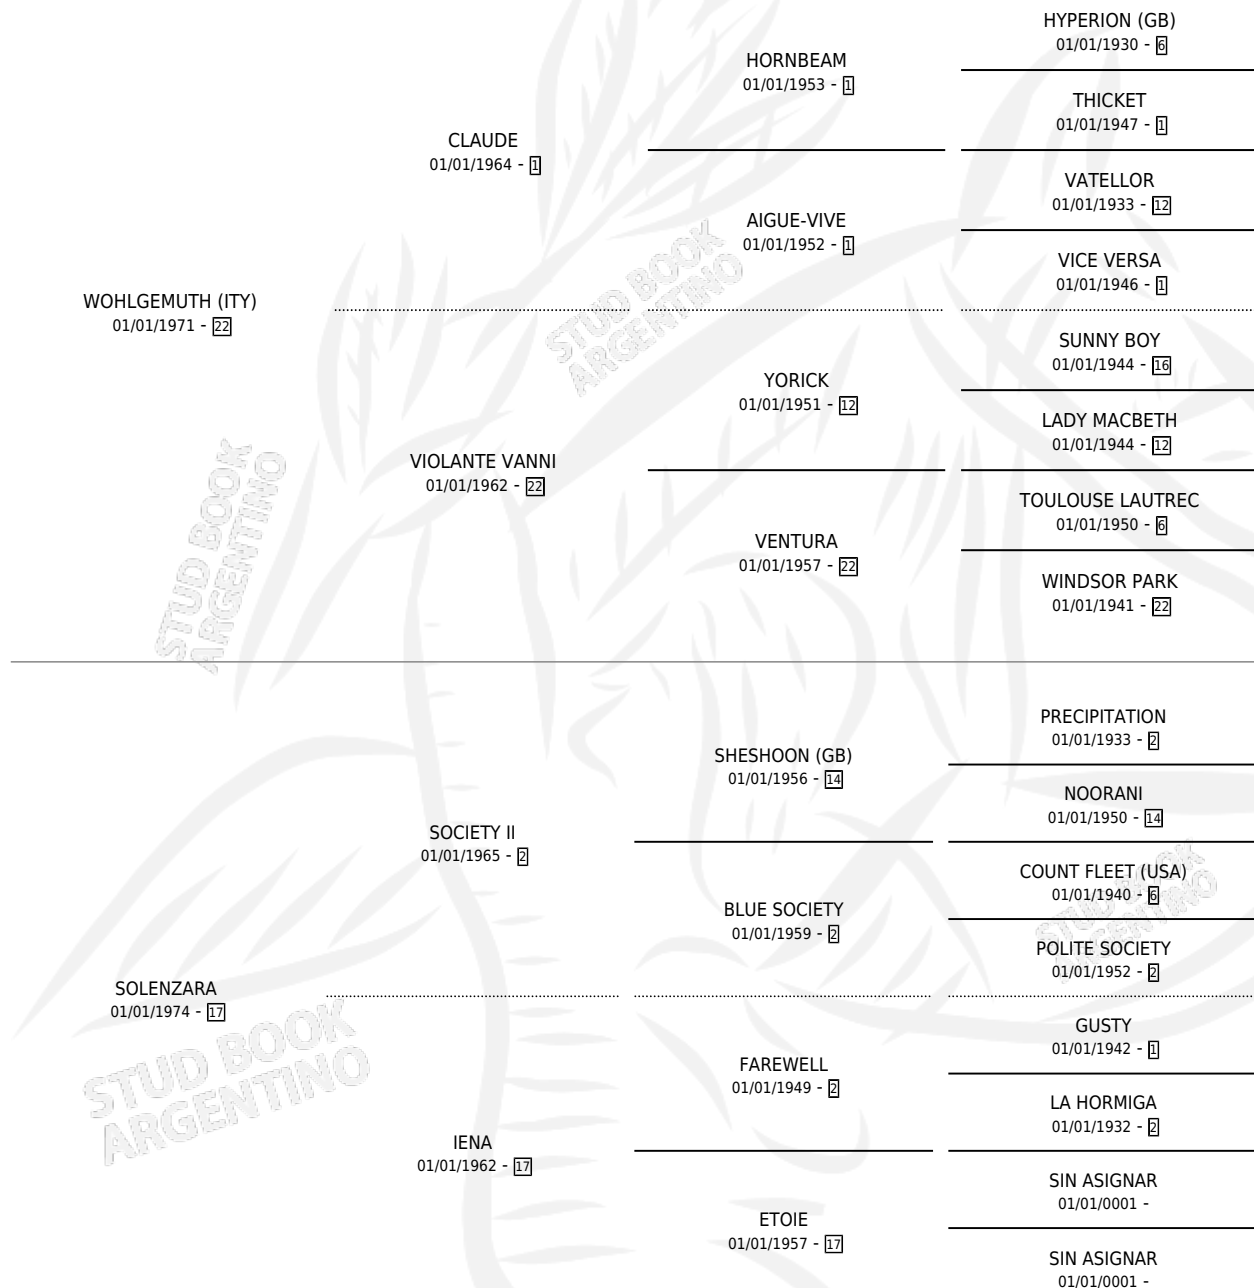

SOLERA

por WOHLGEMUTH (ITY) y SOLENZARA por SOCIETY II

Argentina · Hembra · Zaino · SP · 10/08/1987
Familia 17-b · Volumen 33

ESTADO

TIPIFICACIÓN SANGUÍNEA	✓
TIPIFICACIÓN POR ADN	X
PASAPORTE	X
IDENTIFICACIÓN POR MICROCHIP	X
REPRODUCTOR	✓

Lugar de nacimiento: Santo Stefano

Criador: Sin dato

~

HIJOS

	MACHOS	HEMBRAS
3 NACIERON	3	0
2 CORRIERON	2	0
1 GANARON	1	0
0 GANADORES CL	0 GANADORES GR	0 GANADORES G1

PEDIGREE

CAMPAÑA

Solo carreras oficiales de Argentina