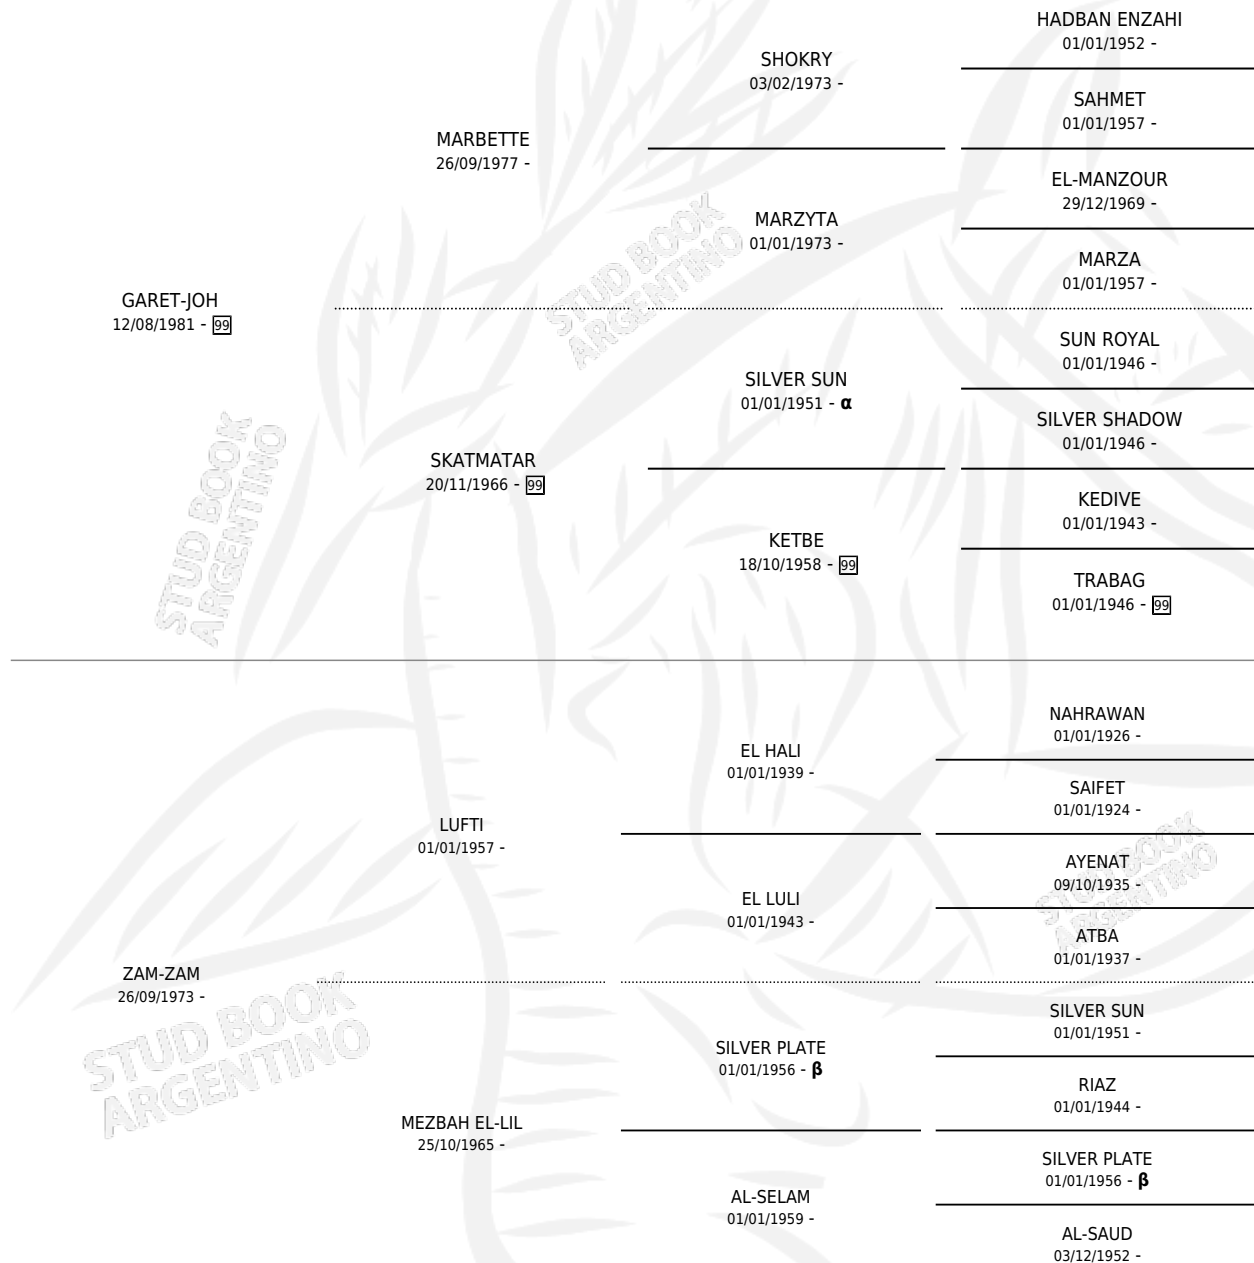

Lugar de nacimiento: Don Blas

Criador: Don Blas

~

HIJOS

	MACHOS	HEMBRAS
2 NACIERON	1	1
SIN ACTUACIONES		

PEDIGREE

INBREEDING : α, β

S