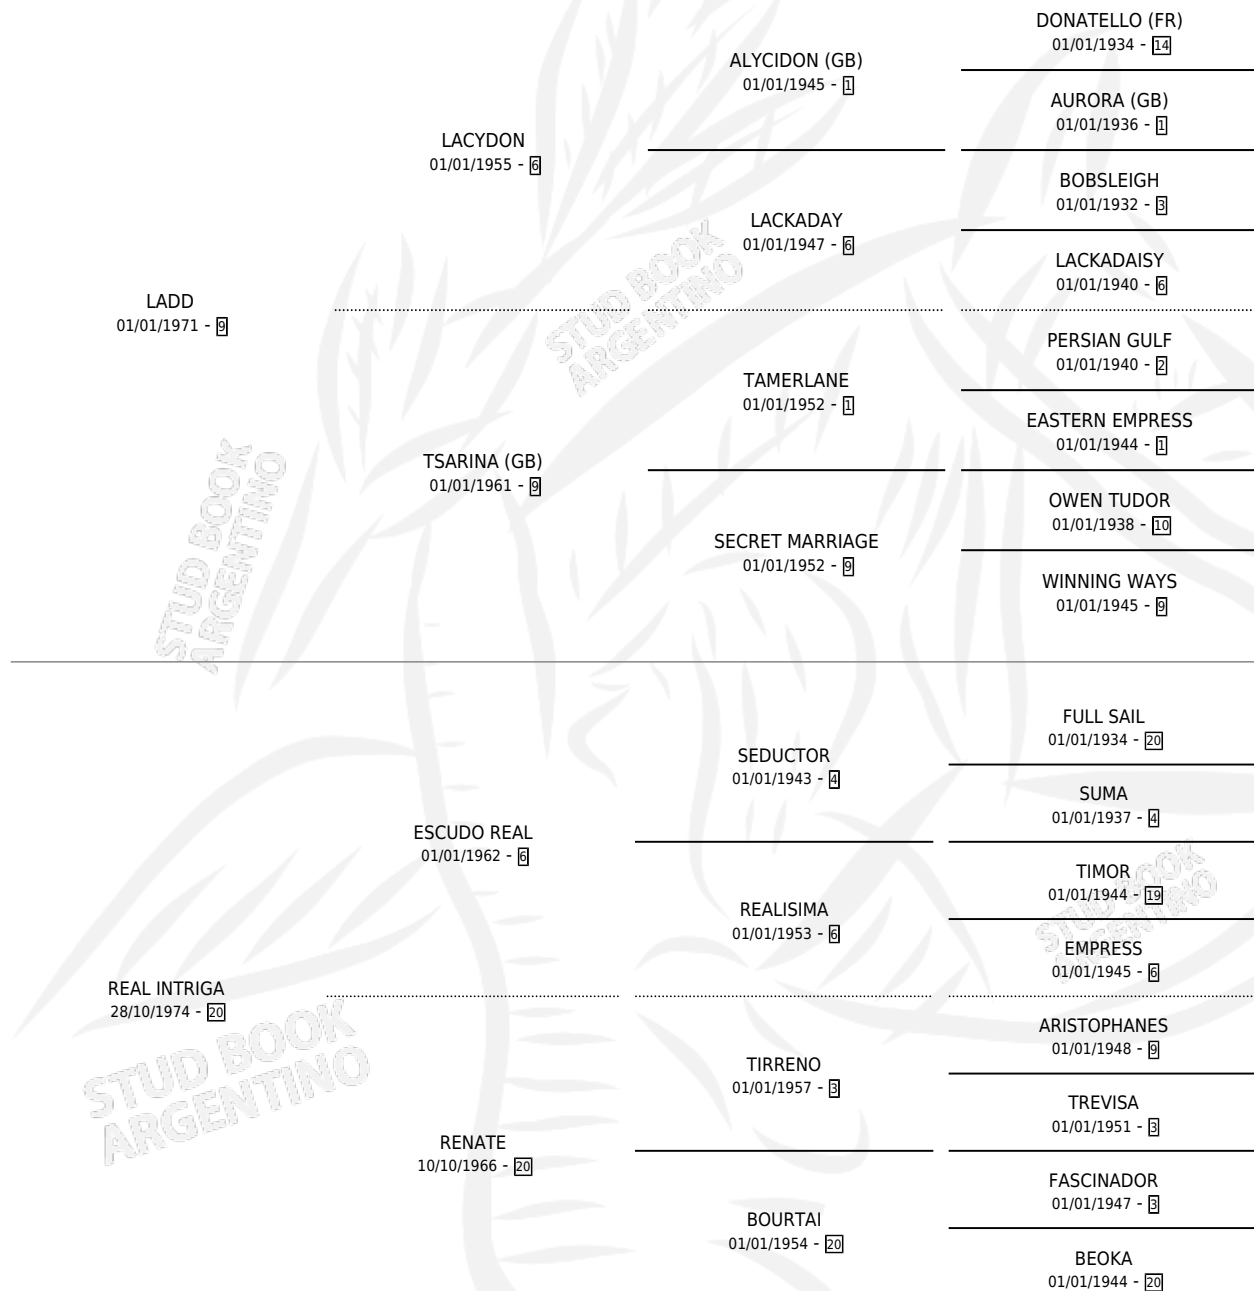

INTERLOCUTOR

por **LADD** y **REAL INTRIGA** por **ESCUDO REAL**

Argentina · Macho · Zaino Doradillo · SP · 20/07/1987
Familia 20 · Volumen 33

ESTADO

TIPIFICACIÓN SANGUÍNEA	✓
TIPIFICACIÓN POR ADN	X
PASAPORTE	X
IDENTIFICACIÓN POR MICROCHIP	X
REPRODUCTOR	✓

Lugar de nacimiento: Ocho de Diciembre

Criador: Amuchastegui Federico Maria y Amuchastegui Justo Jose

~

HIJOS

	MACHOS	HEMBRAS
2 NACIERON	1	1
SIN ACTUACIONES		

PEDIGREE

SERVICIOS PADRILLO

TEMPORADA	HARAS	SERVICIO	NAC.	EFFECTIVIDAD
1993	OCHO DE DICIEMBRE	1	0	0.00 %
1992	OCHO DE DICIEMBRE	11	2	18.18 %