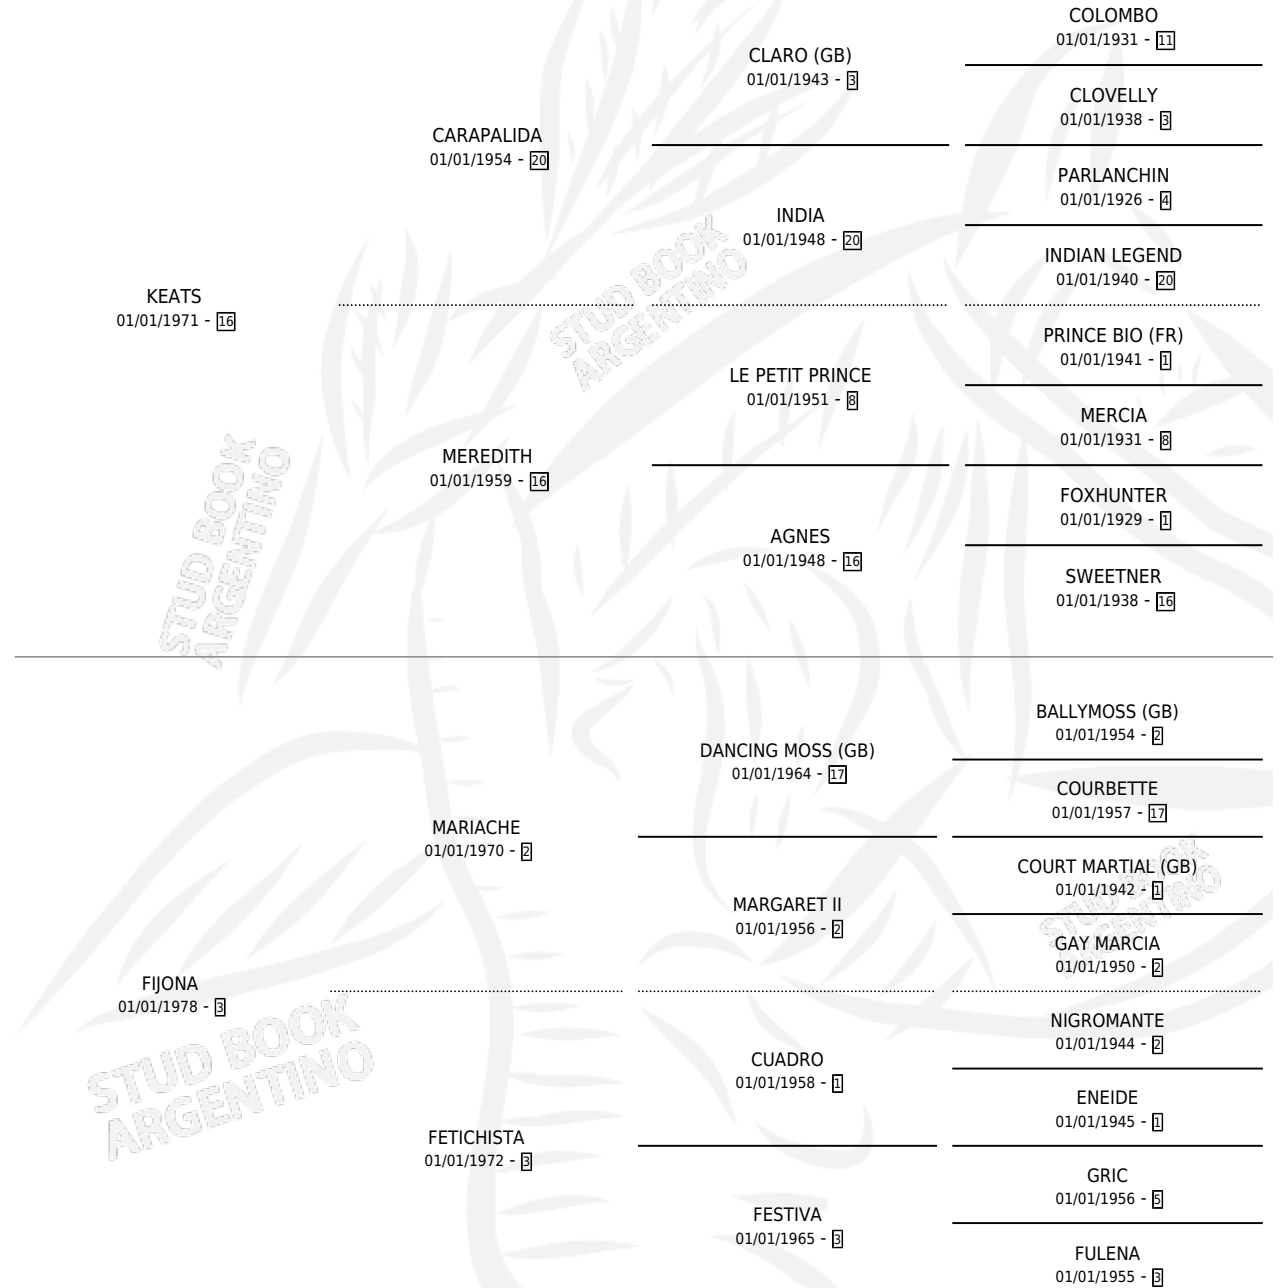

# BRUJILDA

por KEATS y FIJONA por MARIACHE

Argentina · Hembra · Alazan · SP · 04/08/1987  
Familia 3-n · Volumen 33

## ESTADO

TIPIFICACIÓN SANGUÍNEA	X
TIPIFICACIÓN POR ADN	X
PASAPORTE	X
IDENTIFICACIÓN POR MICROCHIP	X
REPRODUCTOR	X

**Lugar de nacimiento:** Botafogo

**Criador:** Sin dato

## PEDIGREE