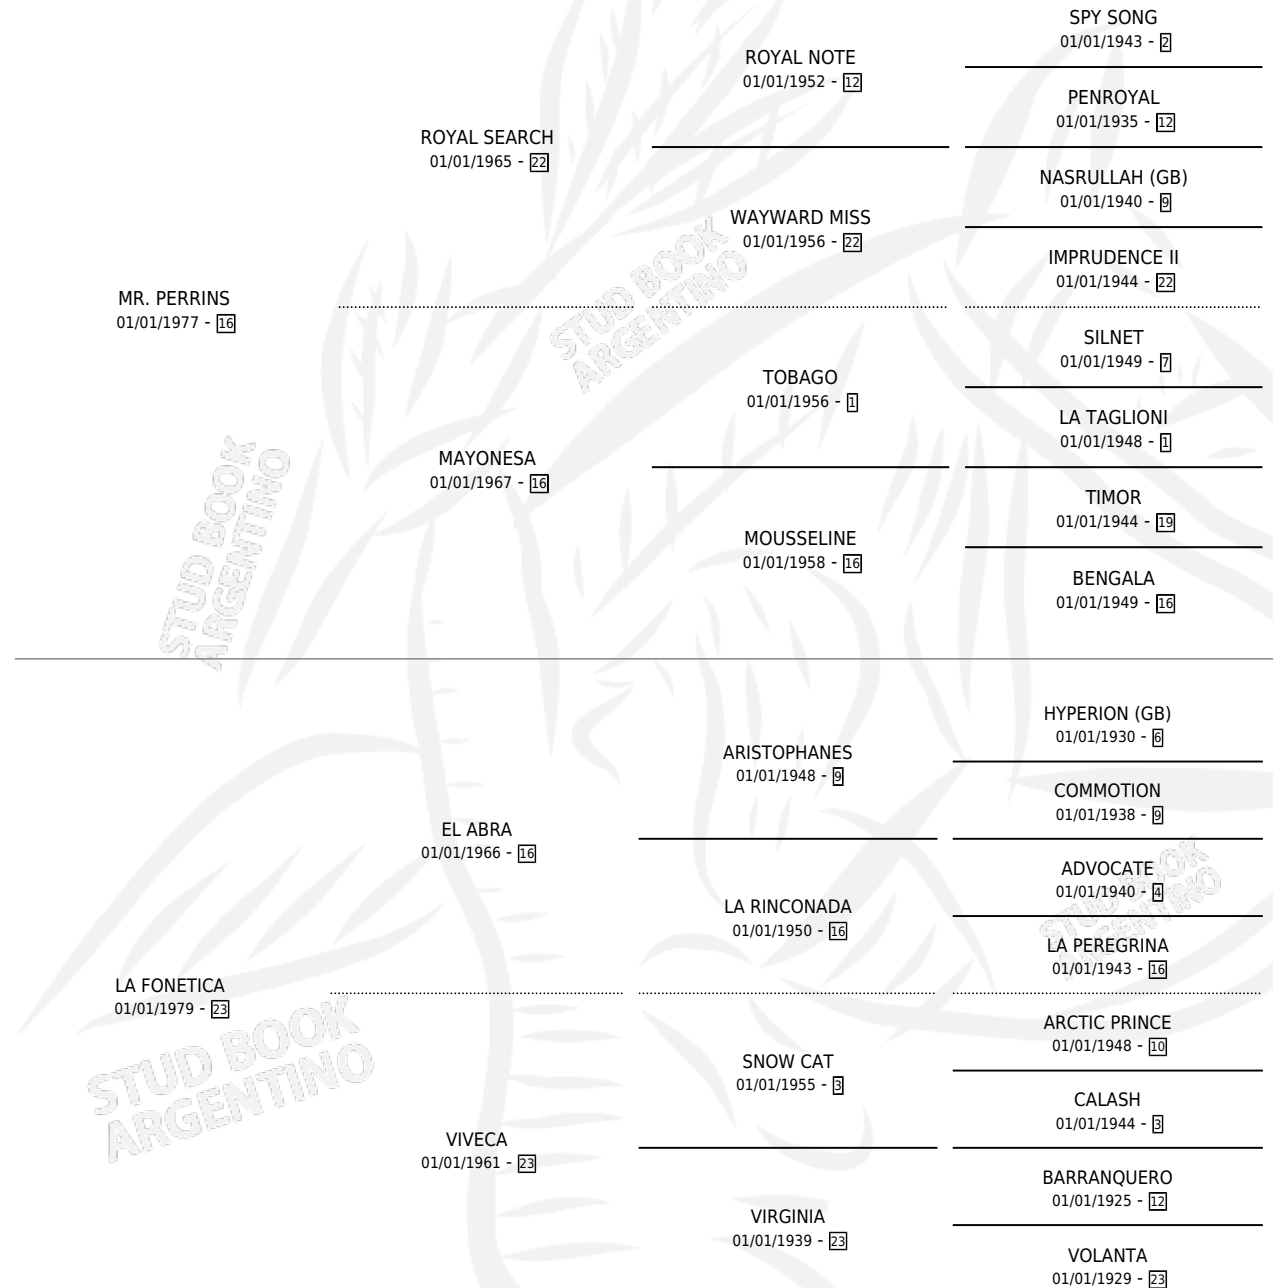

MR. CAT

por MR. PERRINS y LA FONETICA por EL ABRA

Argentina · Macho · Zaino · SP · 10/08/1987
Familia 23-a · Volumen 33

ESTADO

TIPIFICACIÓN SANGUÍNEA	X
TIPIFICACIÓN POR ADN	X
PASAPORTE	X
IDENTIFICACIÓN POR MICROCHIP	X
REPRODUCTOR	X

Lugar de nacimiento: El Nocturno

Criador: El Nocturno

PEDIGREE

CAMPAÑA

Solo carreras oficiales de Argentina

POR EDAD

EDAD	CC	1°	2°	3°	4°	5°	NP	CLC	CLG	CLCG1	CLGG1	IMPORTE	GANANCIA / CC
3 AÑOS	1	0	0	0	0	0	1	0	0	0	0	\$0	\$0
TOTALES	1	0	0	0	0	0	1	0	0	0	0	\$0	\$0
%		0.0%	0.0%	0.0%	0.0%	0.0%	100%	0.0%	0.0%	0.0%	0.0%		