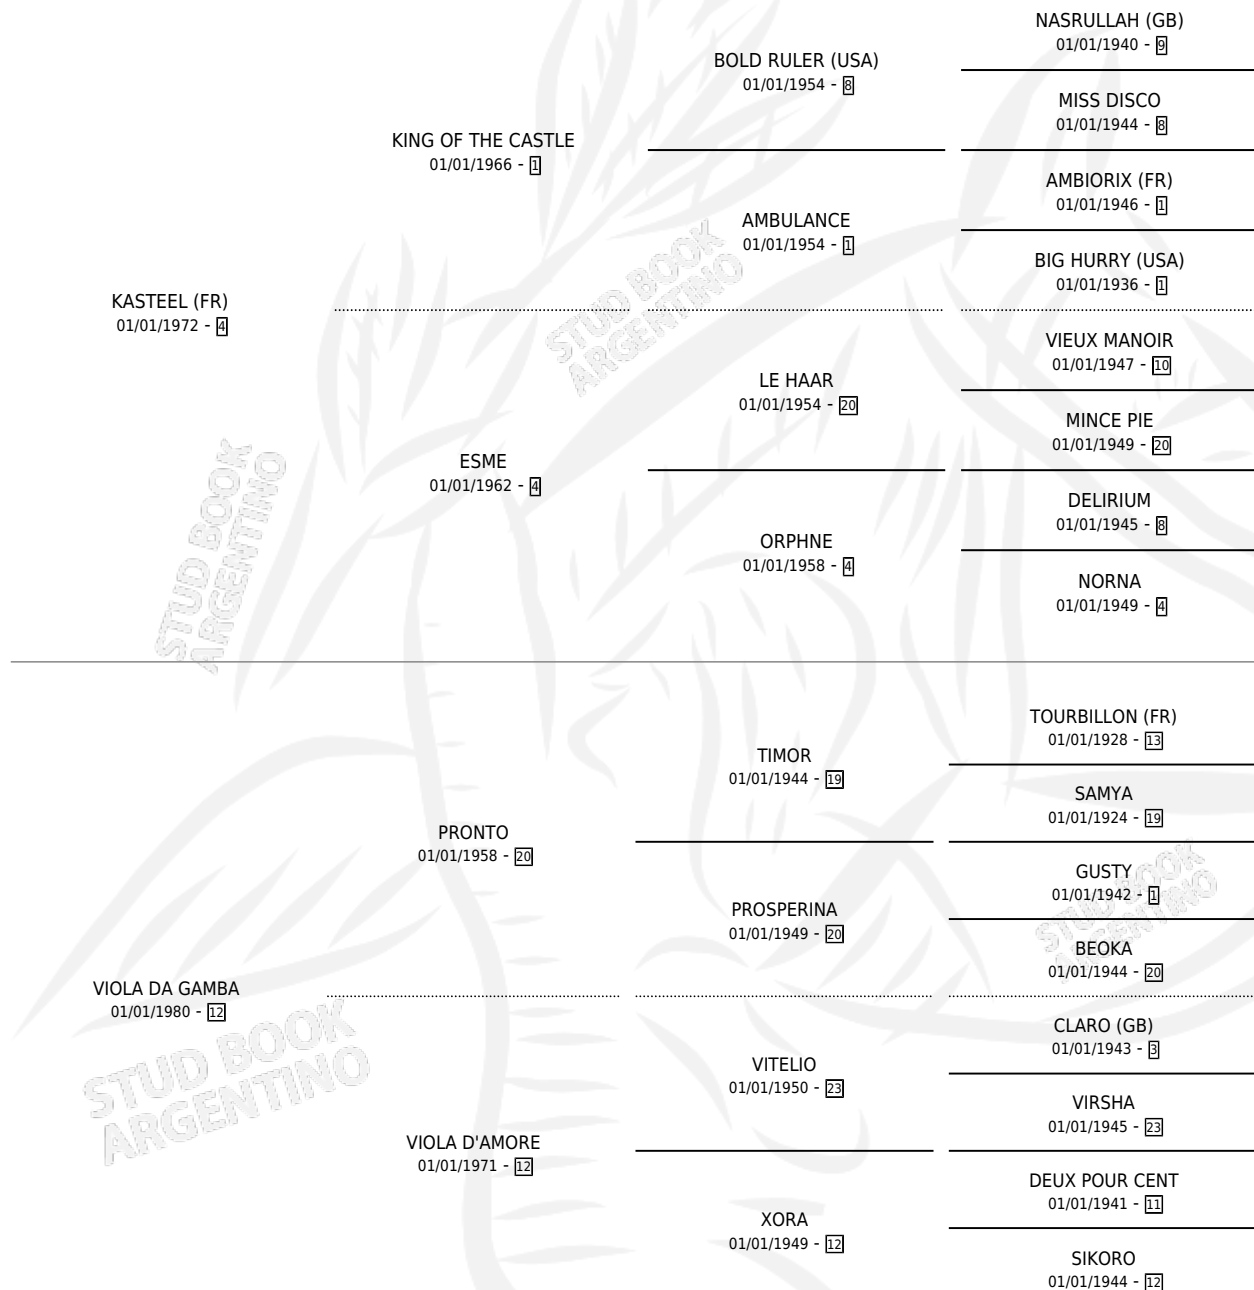

BULL FIDDLE

por **KASTEEL (FR)** y **VIOLA DA GAMBA** por **PRONTO**

Argentina · Macho · Zaino · SP · 11/08/1987
Familia 12 · Volumen 33

ESTADO

TIPIFICACIÓN SANGUÍNEA	X
TIPIFICACIÓN POR ADN	X
PASAPORTE	X
IDENTIFICACIÓN POR MICROCHIP	X
REPRODUCTOR	X

Lugar de nacimiento: El Pelado

Criador: Sin dato

PEDIGREE