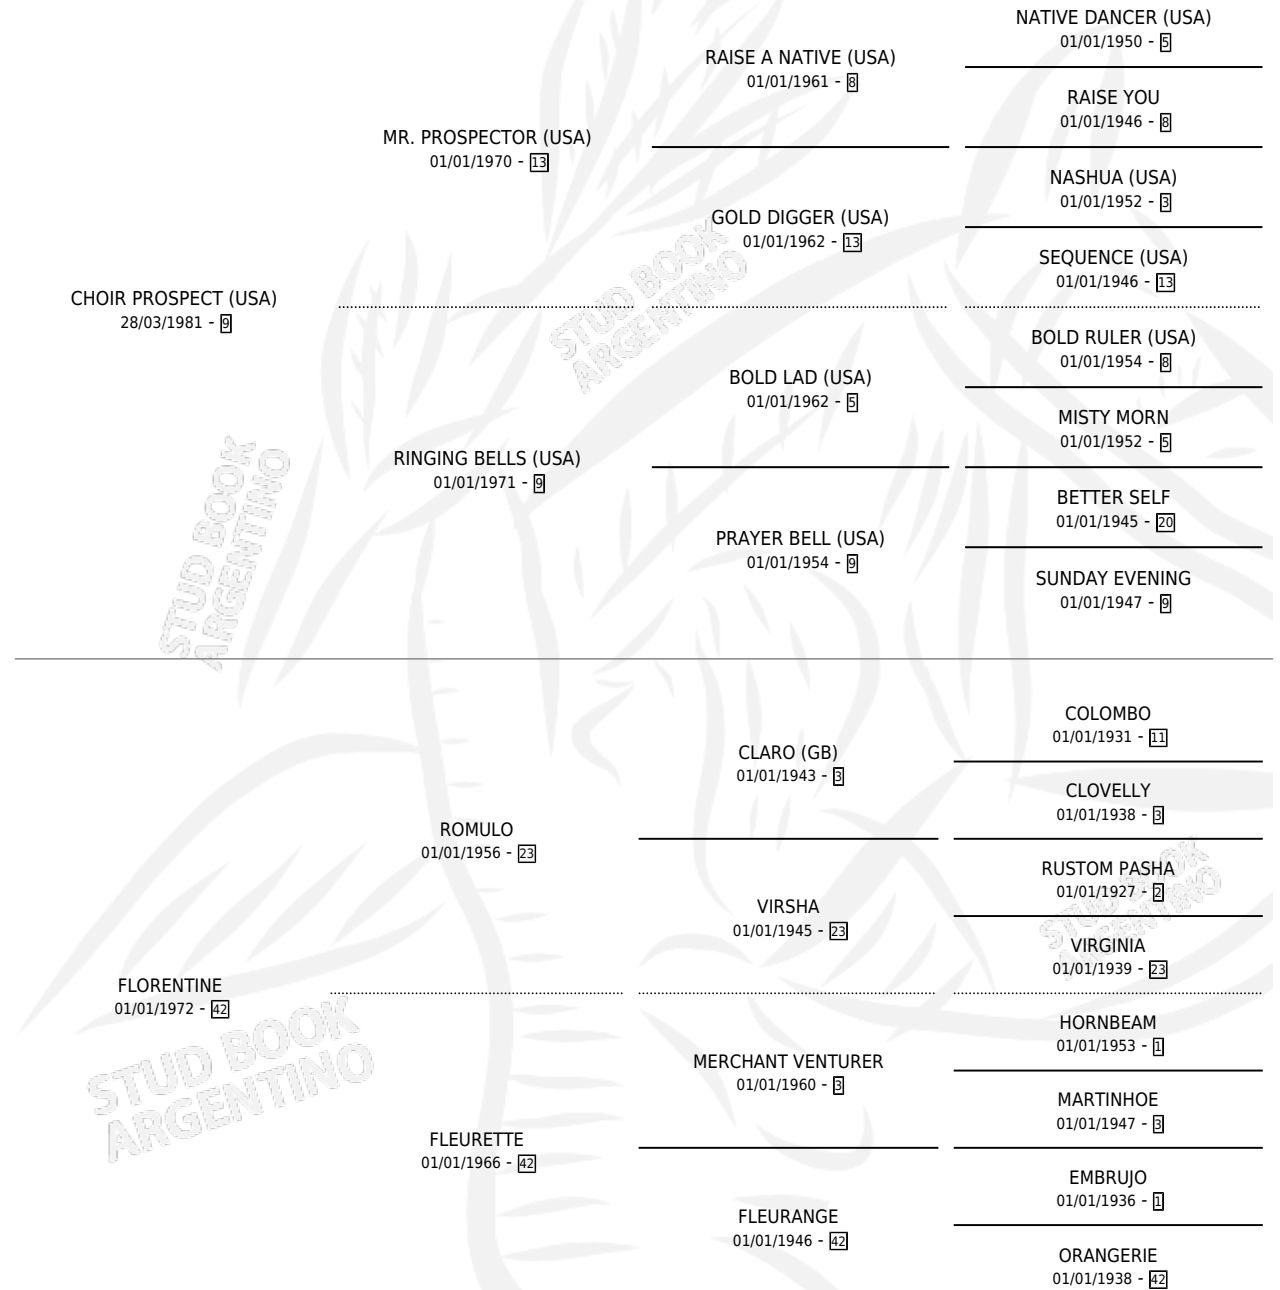

CHUFLETA

por **CHOIR PROSPECT (USA)** y **FLORENTINE** por **ROMULO**

Argentina · Hembra · Zaino · SP · 19/08/1987
Familia 42 · Volumen 33

ESTADO

TIPIFICACIÓN SANGUÍNEA	✓
TIPIFICACIÓN POR ADN	X
PASAPORTE	X
IDENTIFICACIÓN POR MICROCHIP	X
REPRODUCTOR	✓

Lugar de nacimiento: Vencedor

Criador: Asociacion Cooperativa De Criadores De Caballos De Carrera

~

HIJOS

	MACHOS	HEMBRAS
2 NACIERON	1	1
1 CORRIERON	1	0
1 GANARON	1	0

0	0	0
GANADORES CL	GANADORES GR	GANADORES G1

PEDIGREE