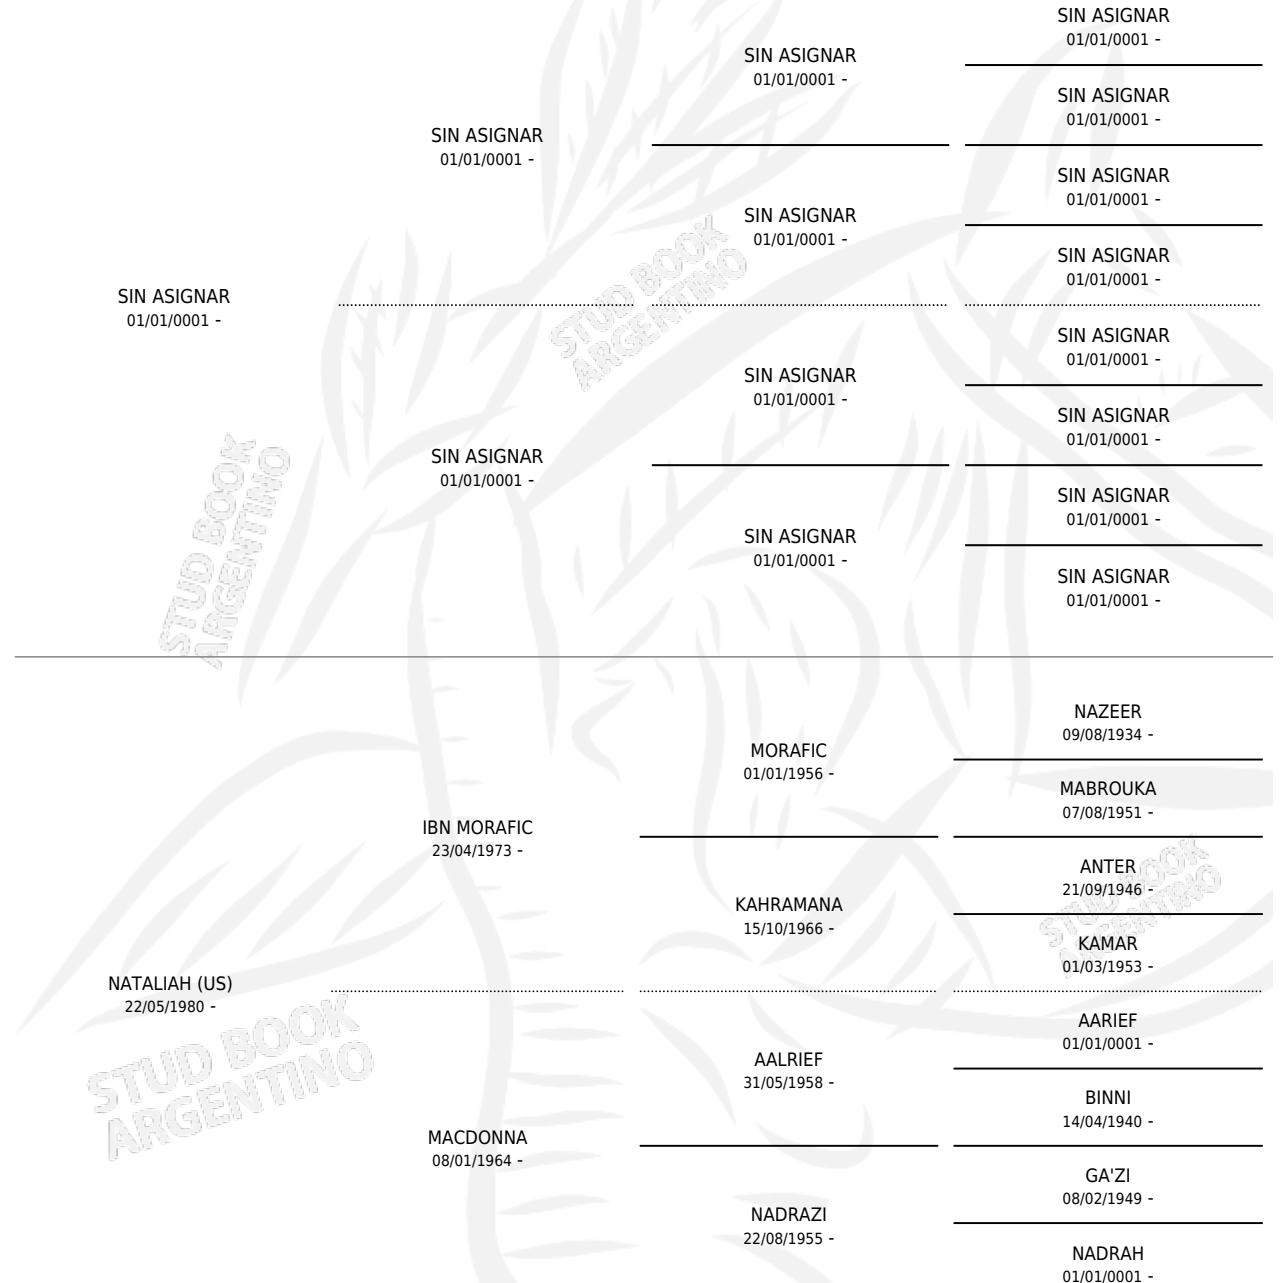

RAS DASHA (US)

por SIN ASIGNAR y NATALIAH (US) por IBN MORAFIC

Estados Unidos · Hembra · Tordillo · AP · 14/07/1987
Familia · Volumen web

ESTADO

TIPIFICACIÓN SANGUÍNEA	✓
TIPIFICACIÓN POR ADN	X
PASAPORTE	X
IDENTIFICACIÓN POR MICROCHIP	X
REPRODUCTOR	✓

Lugar de nacimiento: Estados Unidos

Criador: Extranjero

PEDIGREE