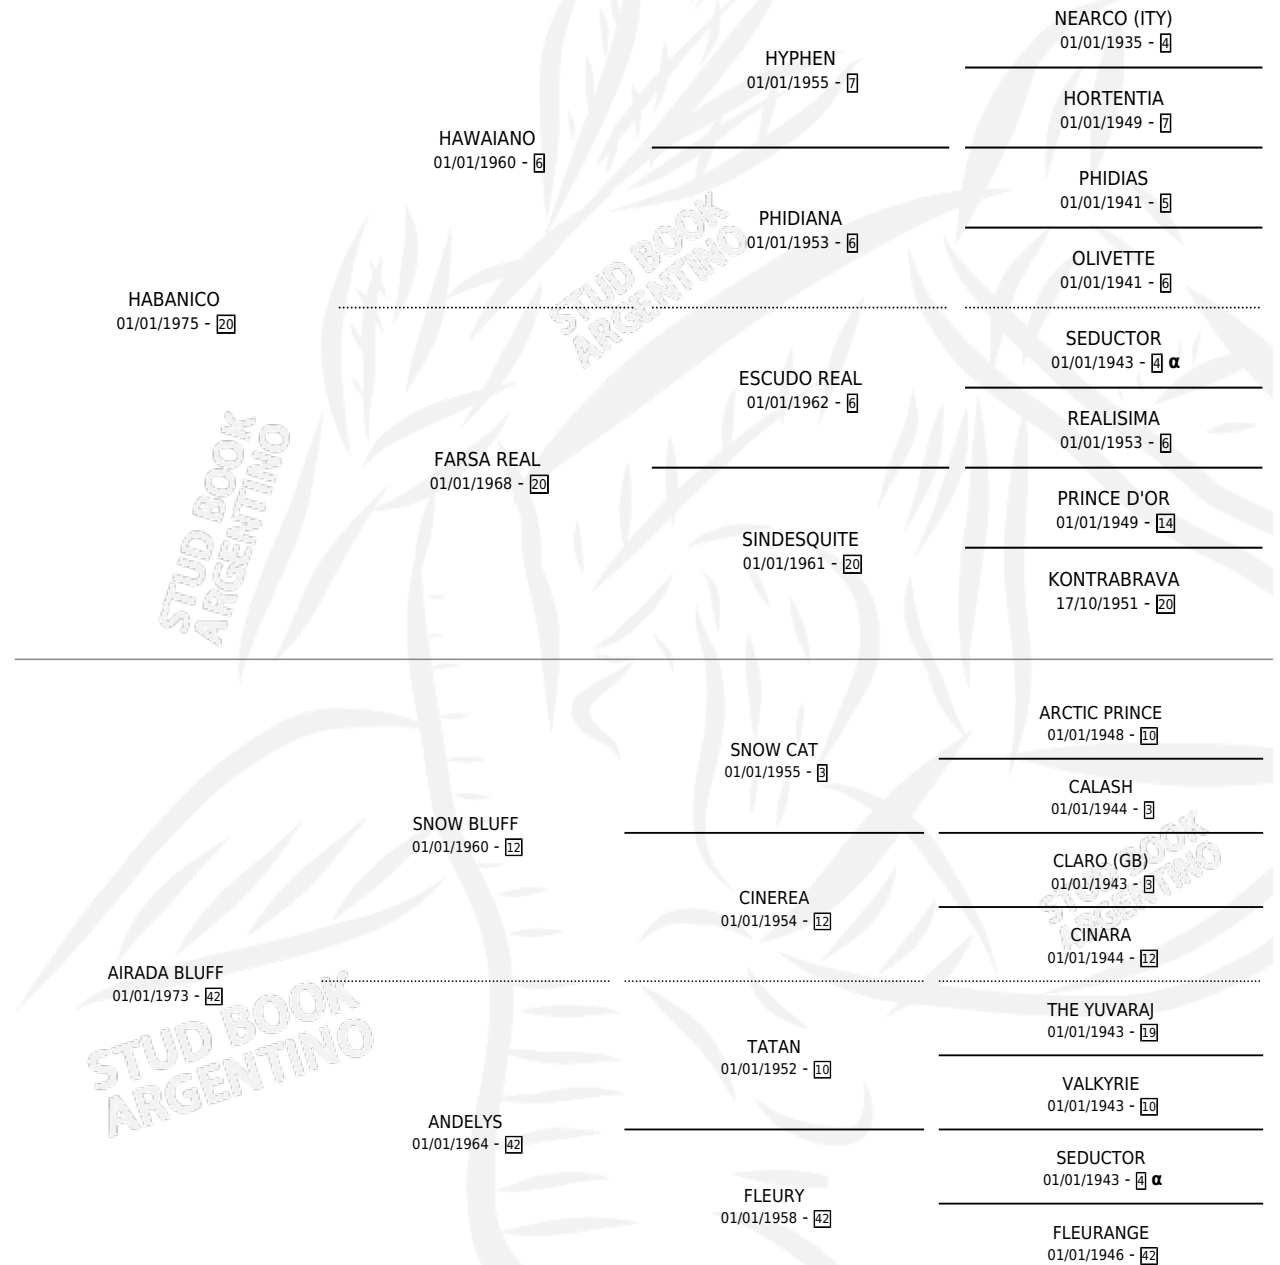

## ESTADO

TIPIFICACIÓN SANGUÍNEA	X
TIPIFICACIÓN POR ADN	X
PASAPORTE	X
IDENTIFICACIÓN POR MICROCHIP	X
REPRODUCTOR	X

**Lugar de nacimiento:** El Retozo

**Criador:** Sin dato

## PEDIGREE

INBREEDING :  $\alpha$