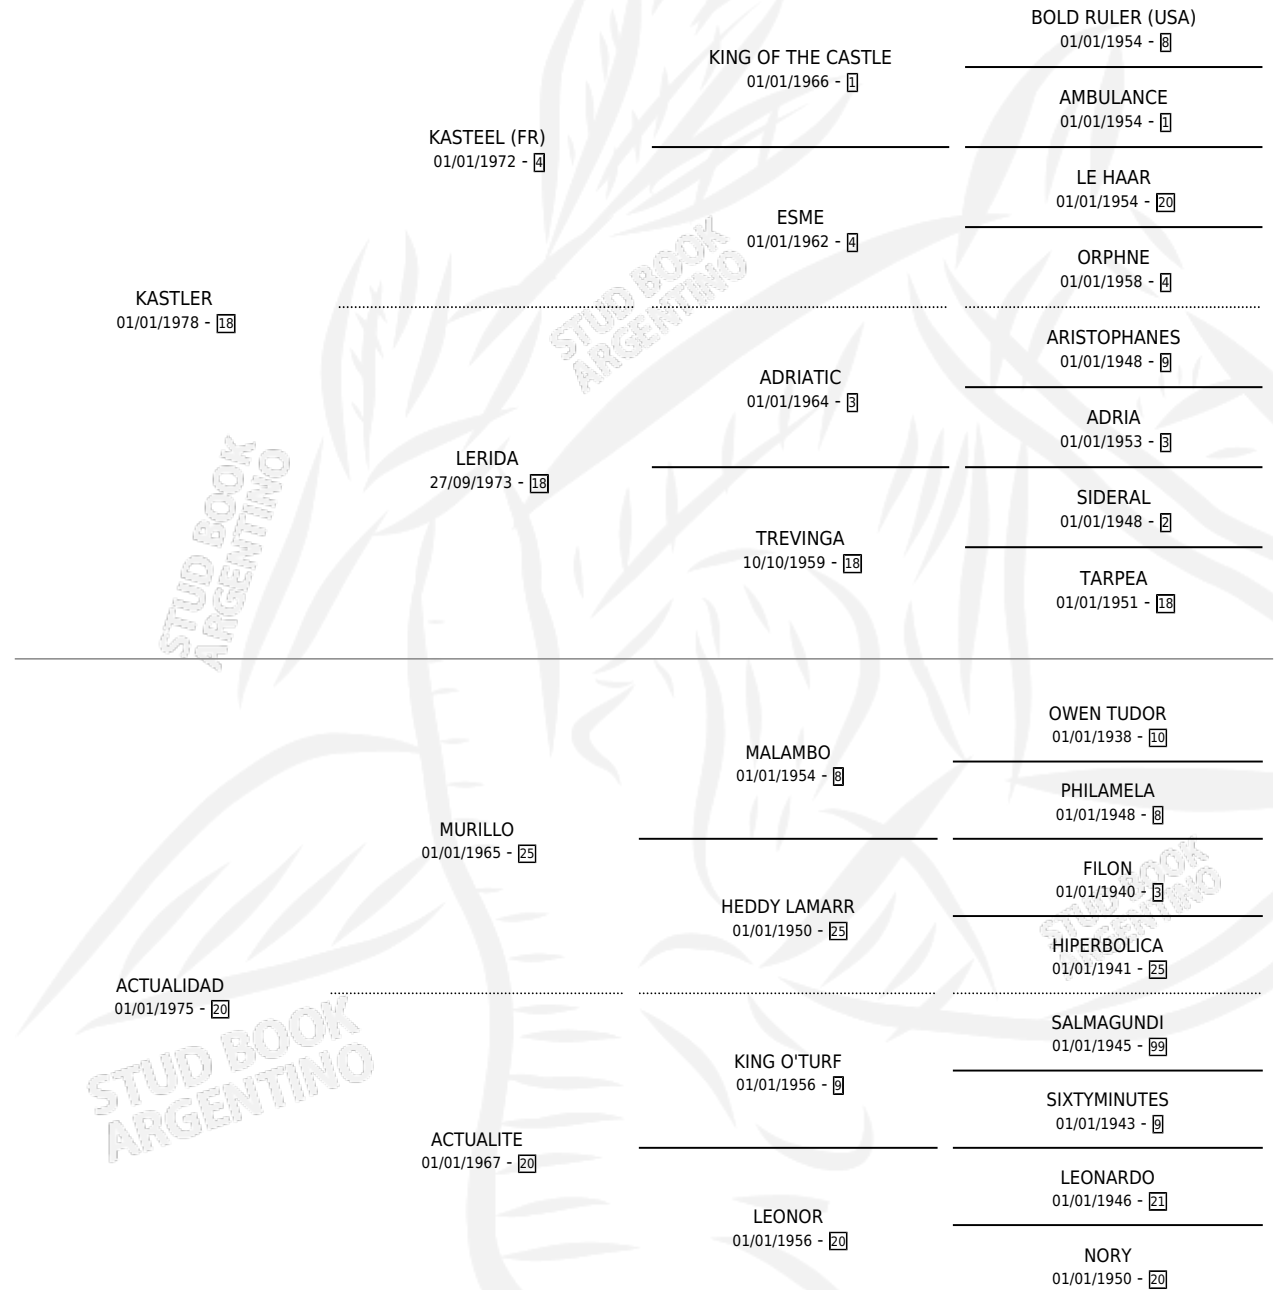

ARRABAL AMARGO

por KASTLER y ACTUALIDAD por MURILLO

Argentina · Macho · Zaino · SP · 29/07/1987
Familia 20 · Volumen 33

ESTADO

TIPIFICACIÓN SANGUÍNEA	X
TIPIFICACIÓN POR ADN	X
PASAPORTE	X
IDENTIFICACIÓN POR MICROCHIP	X
REPRODUCTOR	X

Lugar de nacimiento:

Criador: Sin dato

PEDIGREE

ARRABAL AMARGO

Datos oficiales del Stud Book Argentino

Documento generado el 14/05/2026

studbook.org.ar