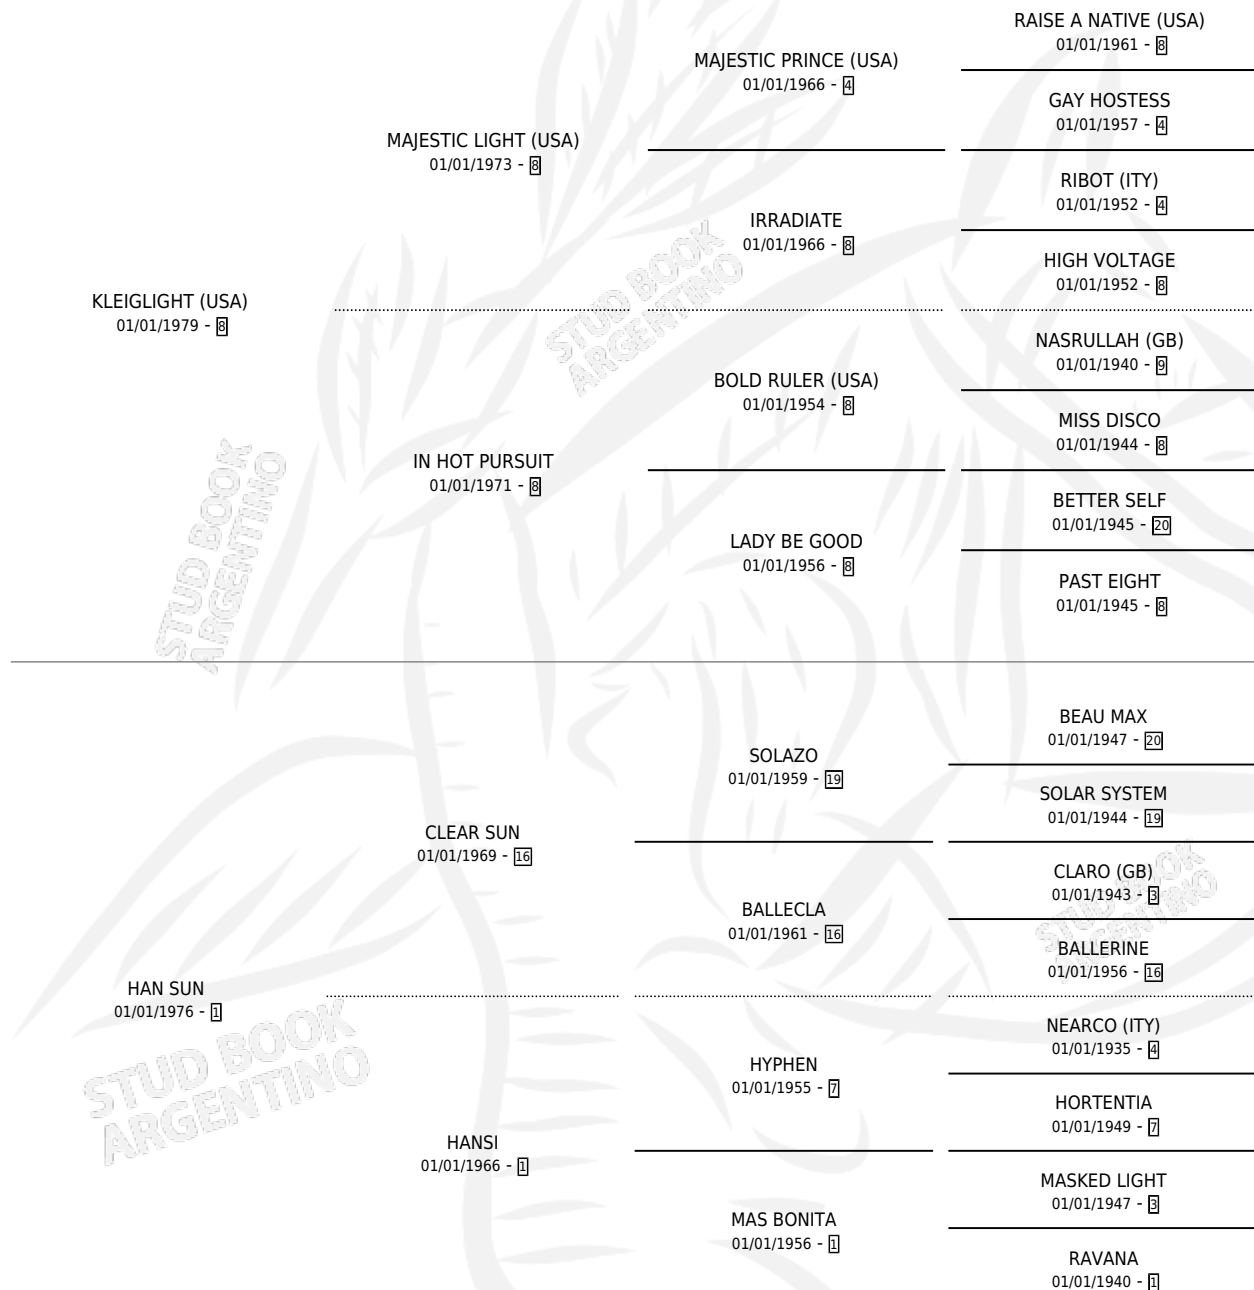

LIGHTY SUN

por KLEIGHT (USA) y HAN SUN por CLEAR SUN

Argentina · Hembra · Zaino Doradillo · SP · 03/08/1987
Familia 1-w · Volumen 33

ESTADO

TIPIFICACIÓN SANGUÍNEA	✓
TIPIFICACIÓN POR ADN	X
PASAPORTE	X
IDENTIFICACIÓN POR MICROCHIP	X
REPRODUCTOR	✓

Lugar de nacimiento: El Malacate

Criador: Sternberg Jorge Raul

~

HIJOS

	MACHOS	HEMBRAS
4 NACIERON	0	4
1 CORRIERON	0	1

SIN ACTUACIONES

PEDIGREE

CAMPAÑA

Solo carreras oficiales de Argentina

POR EDAD

EDAD	CC	1°	2°	3°	4°	5°	NP	CLC	CLG	CLCG1	CLGG1	IMPORTE	GANANCIA / CC
3 AÑOS	7	0	0	1	0	1	5	0	0	0	0	\$0	\$0
TOTALES	7	0	0	1	0	1	5	0	0	0	0	\$0	\$0
%		0.0%	0.0%	14.3%	0.0%	14.3%	71.4%	0.0%	0.0%	0.0%	0.0%		