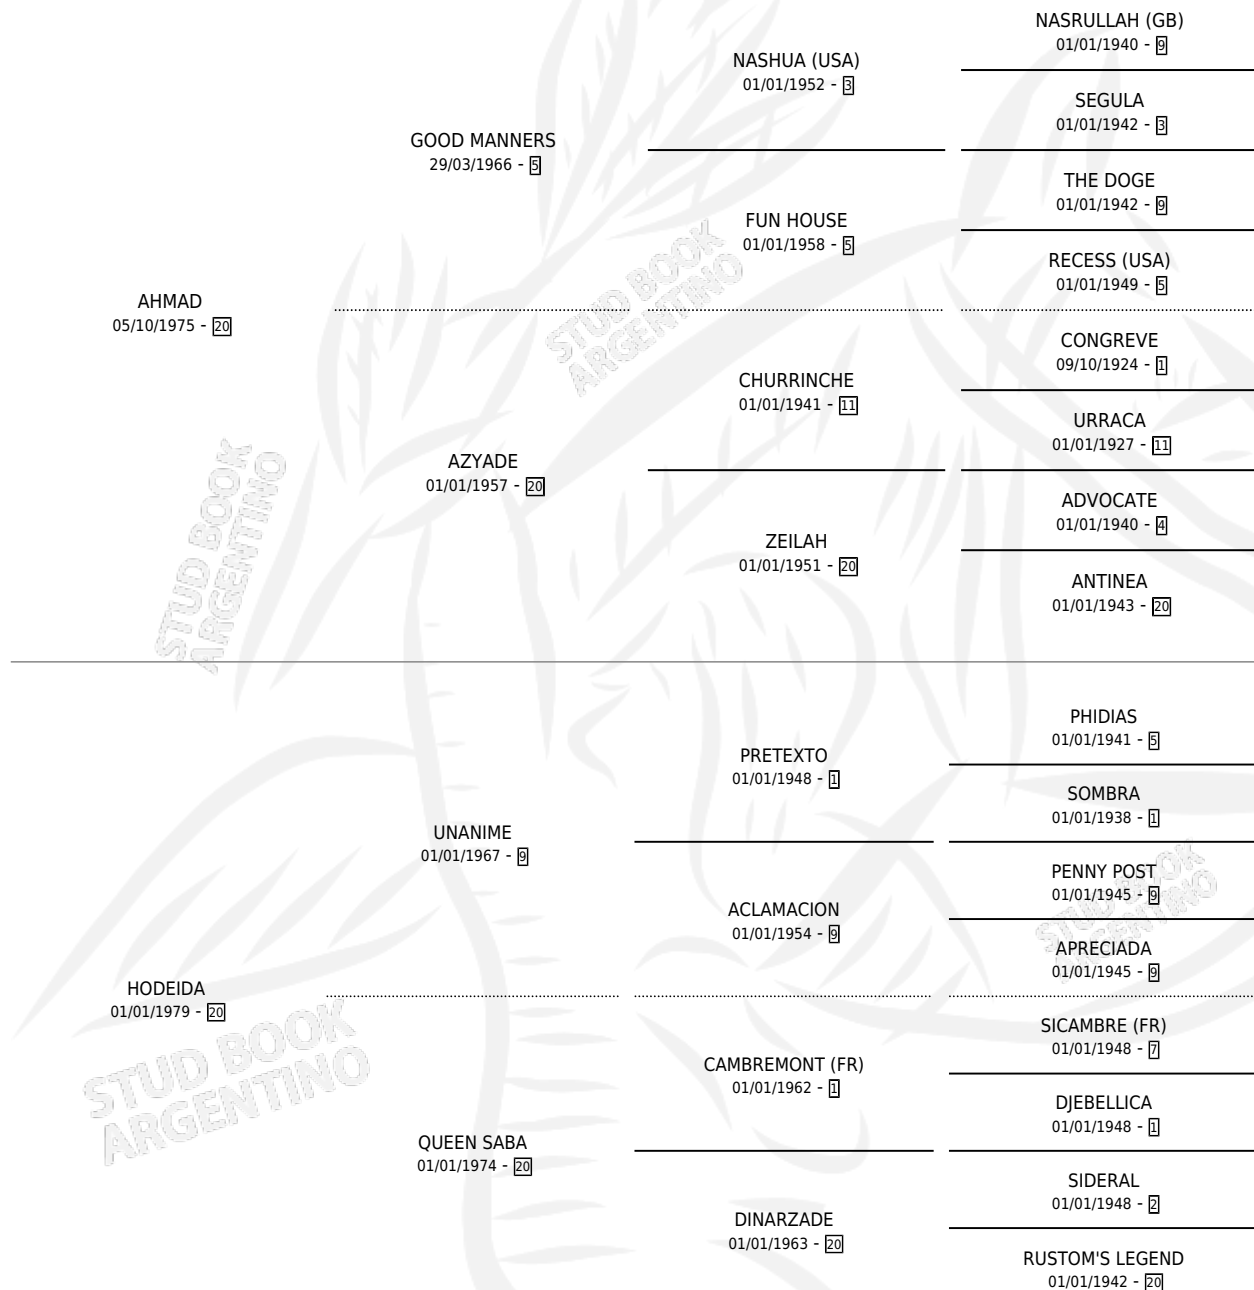

LA RESURRECCION

por AHMAD y HODEIDA por UNANIME

Argentina · Hembra · Zaino · SP · 13/08/1987
Familia 20-d · Volumen 33

ESTADO

TIPIFICACIÓN SANGUÍNEA	✓
TIPIFICACIÓN POR ADN	X
PASAPORTE	X
IDENTIFICACIÓN POR MICROCHIP	X
REPRODUCTOR	✓

Lugar de nacimiento: Elisa Nelida
Criador: Napolitani Eduardo Justo Suc

~

HIJOS

	MACHOS	HEMBRAS
3 NACIERON	2	1
1 CORRIERON	0	1
1 GANARON	0	1
0 GANADORES CL	0 GANADORES GR	0 GANADORES G1

PEDIGREE