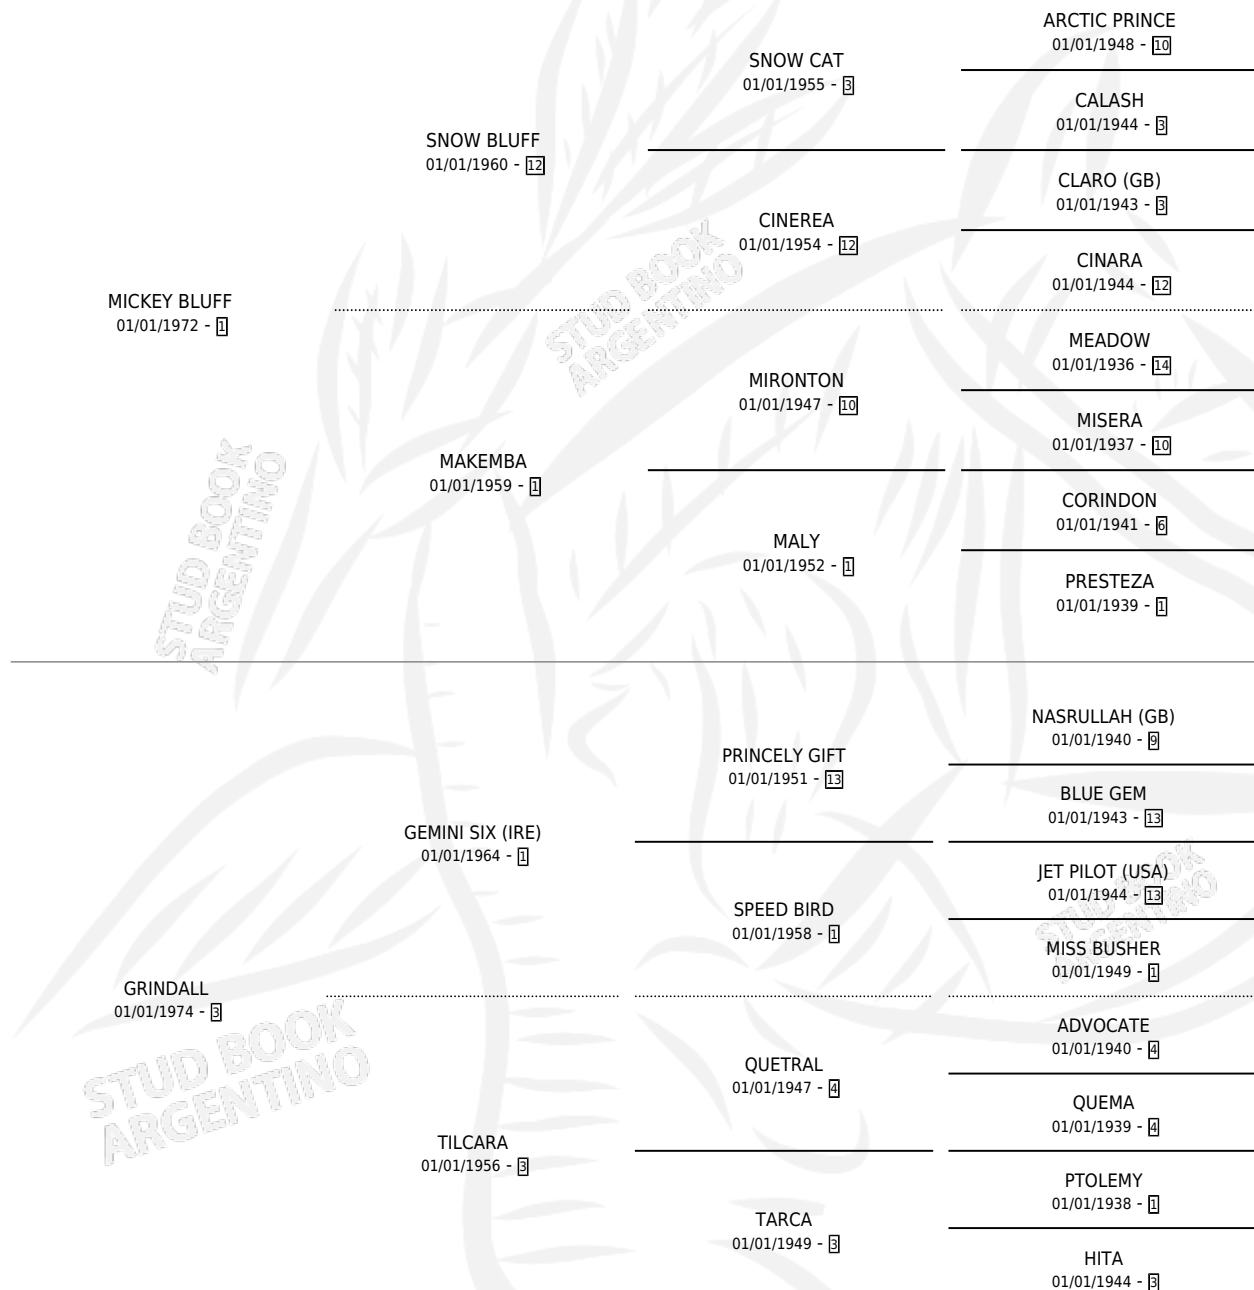

MICKEYDAL

por MICKEY BLUFF y GRINDALL por GEMINI SIX (IRE)

Argentina · Hembra · Alazan · SP · 10/08/1987
Familia 3-c · Volumen 33

ESTADO

TIPIFICACIÓN SANGUÍNEA	X
TIPIFICACIÓN POR ADN	X
PASAPORTE	X
IDENTIFICACIÓN POR MICROCHIP	X
REPRODUCTOR	X

Lugar de nacimiento: El Rosillo

Criador: Sin dato

PEDIGREE

MICKEYDAL

Datos oficiales del Stud Book Argentino

Documento generado el 28/04/2026

studbook.org.ar