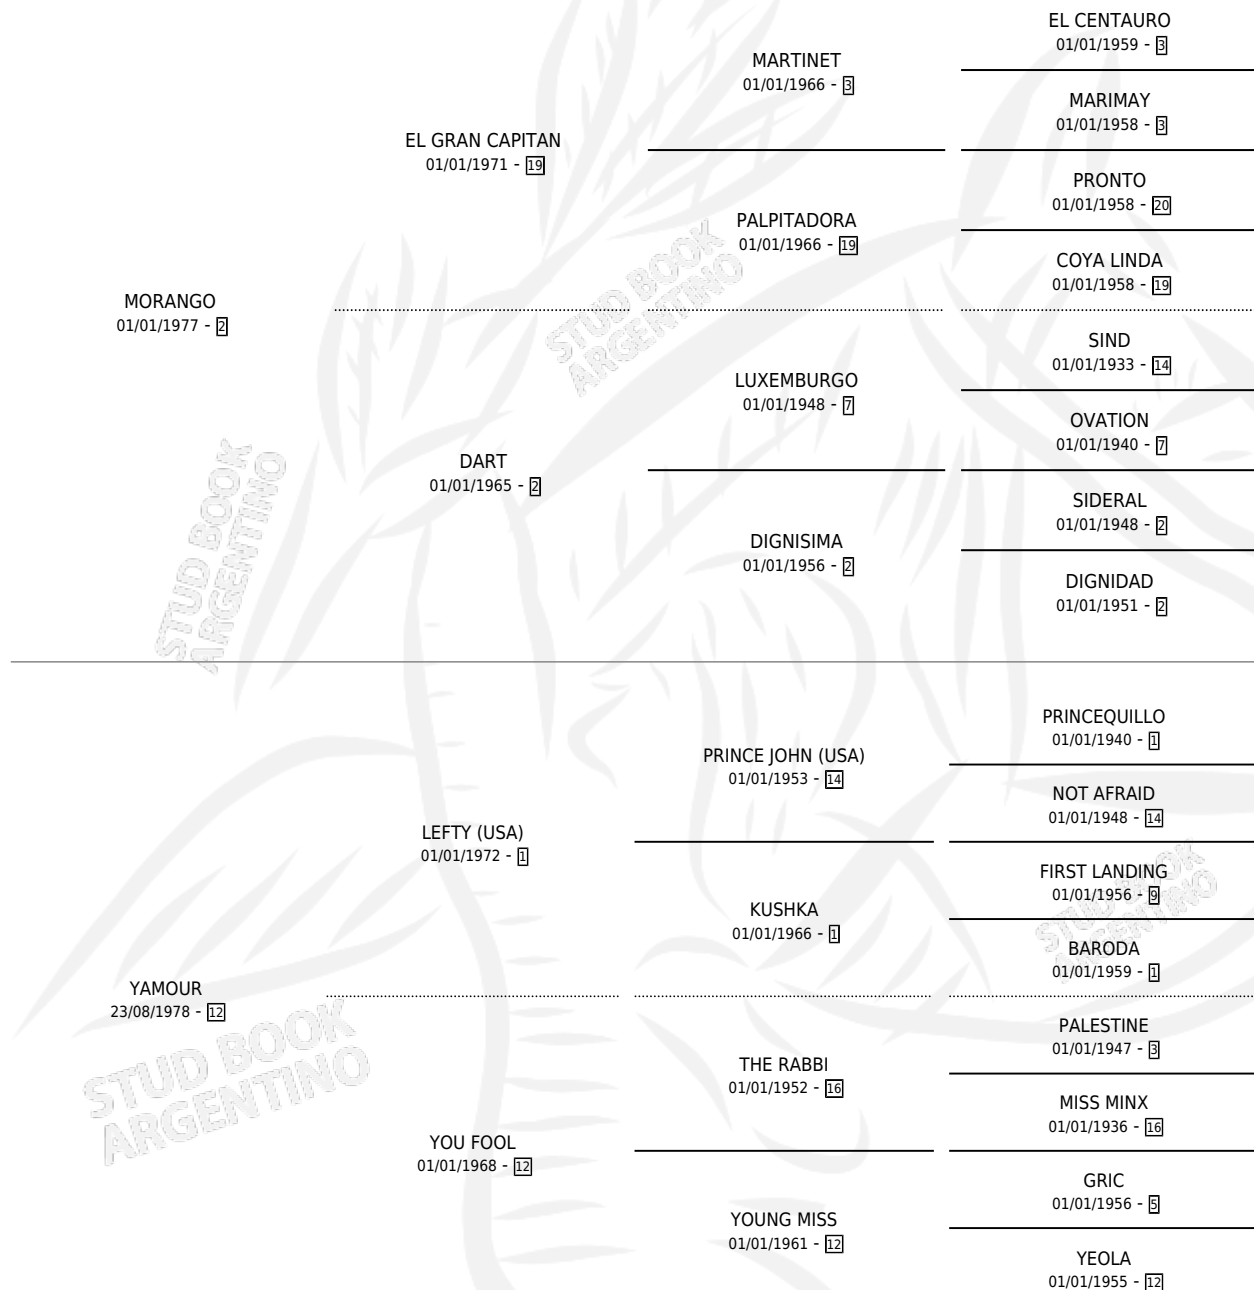

# PLATA YAPADA

por MORANGO y YAMOUR por LEFTY (USA)

Argentina · Hembra · Alazan · SP · 20/08/1987  
Familia 12-g · Volumen 33

## ESTADO

TIPIFICACIÓN SANGUÍNEA	X
TIPIFICACIÓN POR ADN	X
PASAPORTE	X
IDENTIFICACIÓN POR MICROCHIP	X
REPRODUCTOR	X

**Lugar de nacimiento:** La Biznaga

**Criador:** Sin dato

## EXPORTACIÓN / IMPORTACIÓN

FECHA	MOVIMIENTO	PAÍS
01/09/1990	EXPORTADO	CHILE