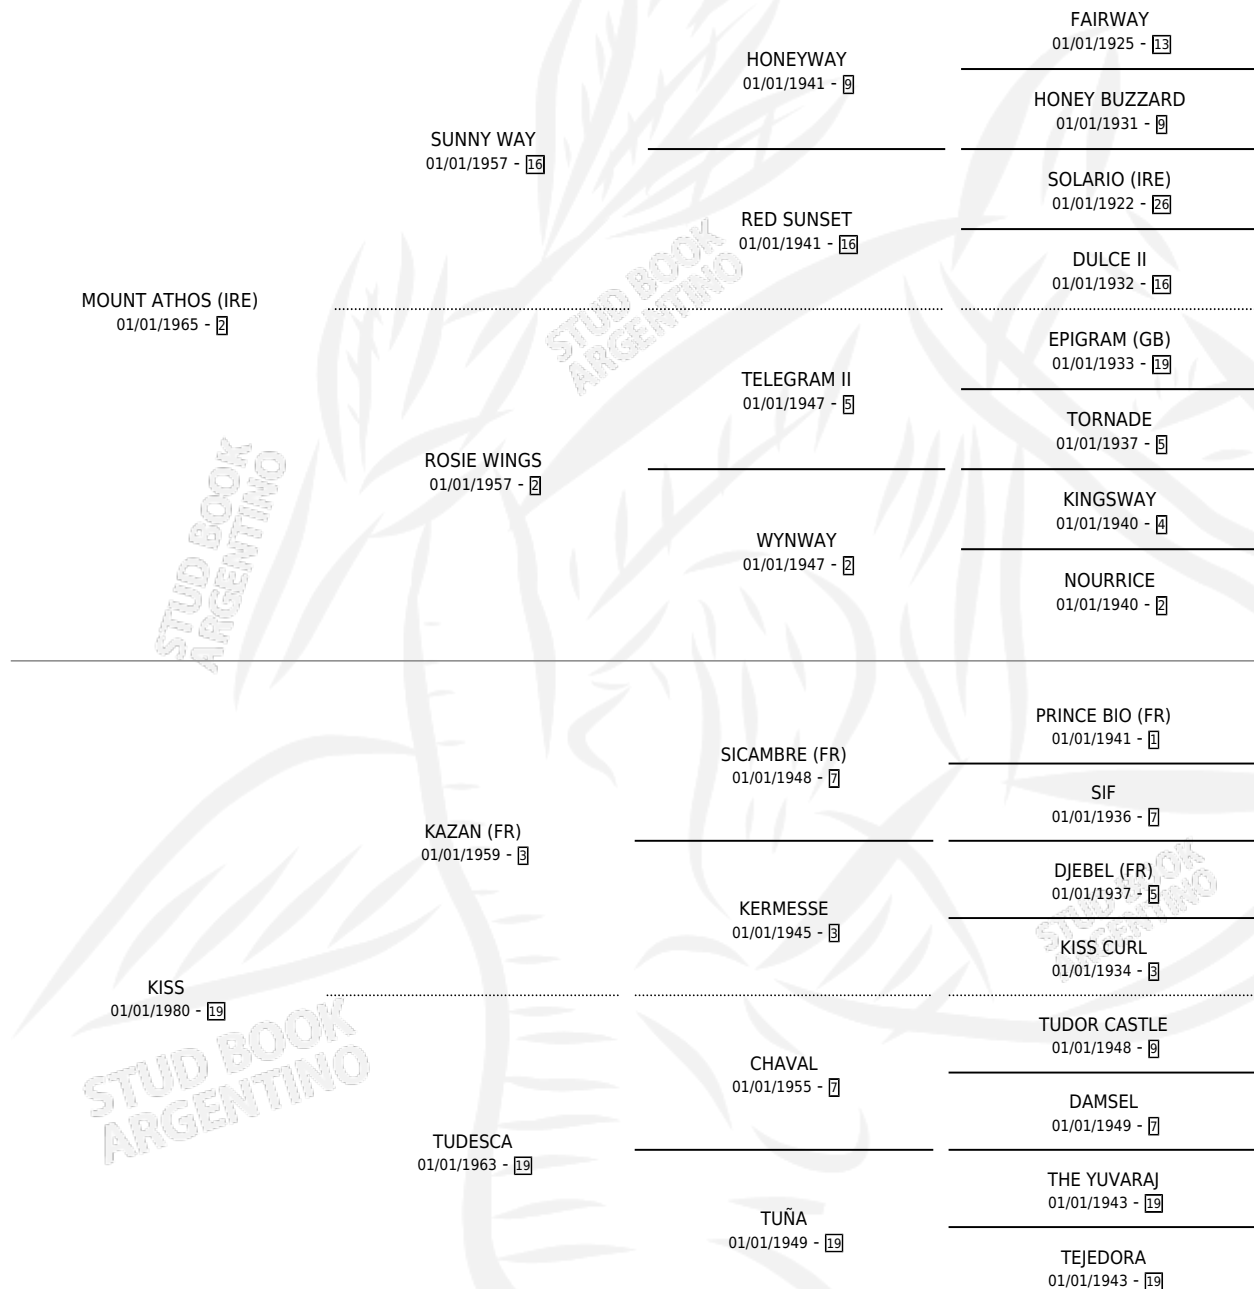

AMOROSONA

por MOUNT ATHOS (IRE) y KISS por KAZAN (FR)

Argentina · Hembra · Alazan · SP · 15/08/1987
Familia 19 · Volumen 33

ESTADO

TIPIFICACIÓN SANGUÍNEA	X
TIPIFICACIÓN POR ADN	X
PASAPORTE	X
IDENTIFICACIÓN POR MICROCHIP	X
REPRODUCTOR	X

Lugar de nacimiento: Campo particular

Criador: Sin dato

PEDIGREE

AMOROSONA

Datos oficiales del Stud Book Argentino

Documento generado el 14/05/2026

studbook.org.ar