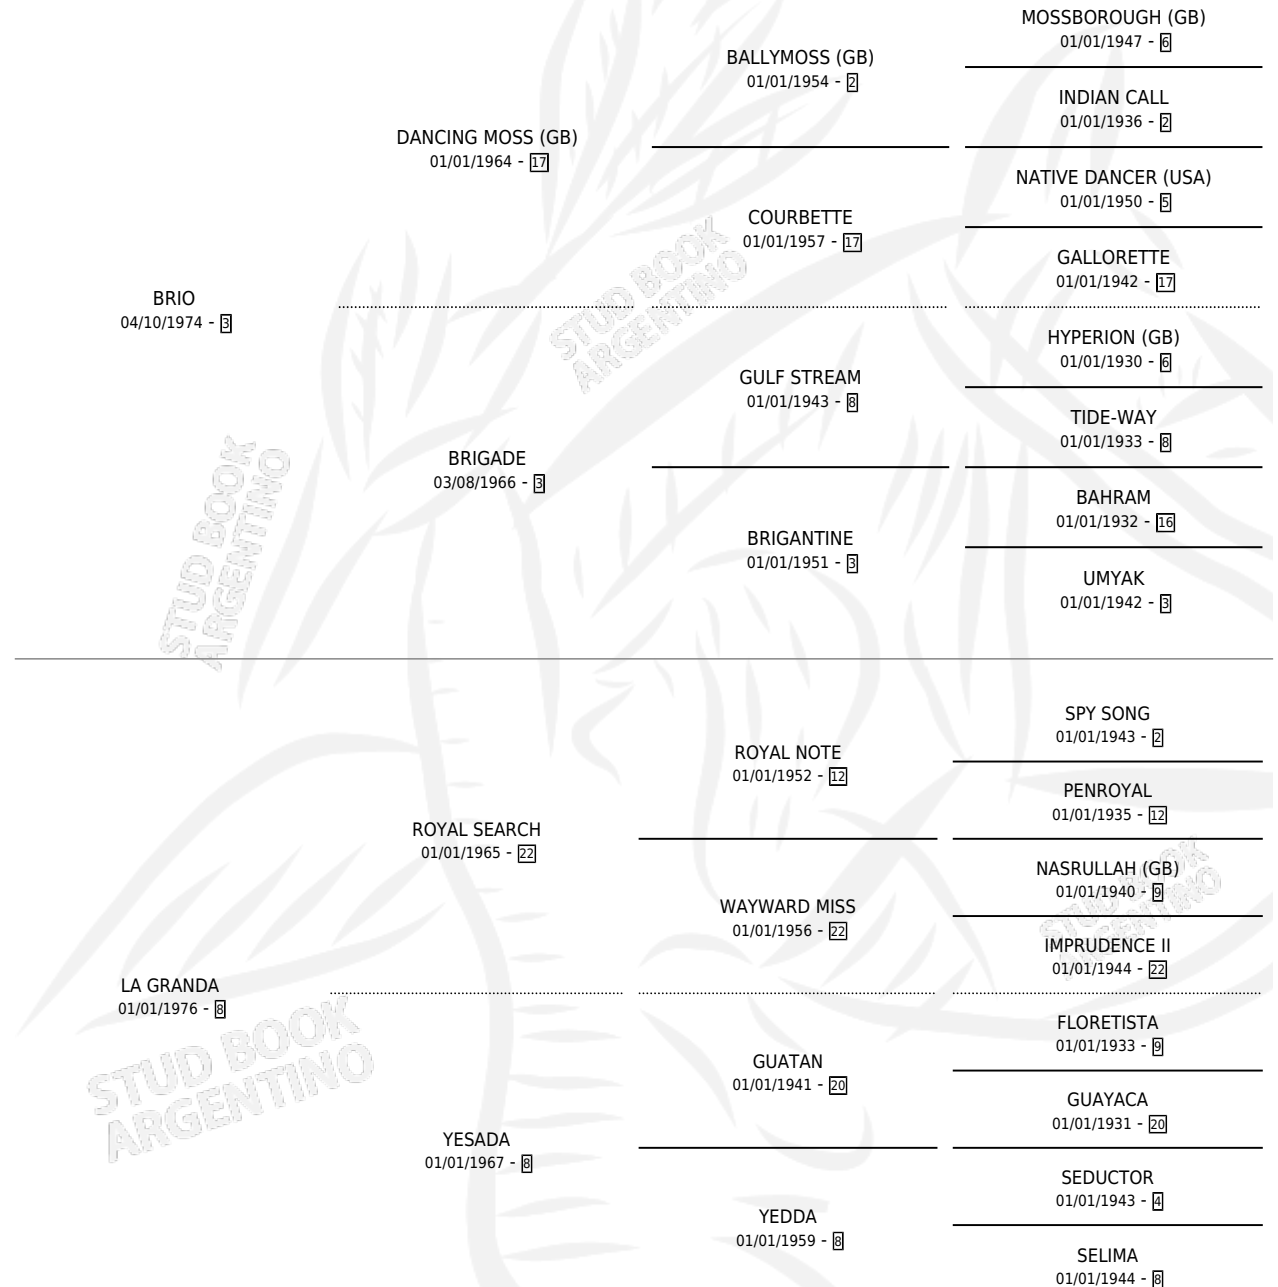

ADELANTATE

por BRIO y LA GRANDA por ROYAL SEARCH

Argentina · Hembra · Alazan · SP · 17/08/1987
Familia 8-j · Volumen 33

ESTADO

TIPIFICACIÓN SANGUÍNEA	✓
TIPIFICACIÓN POR ADN	X
PASAPORTE	X
IDENTIFICACIÓN POR MICROCHIP	X
REPRODUCTOR	✓

Lugar de nacimiento: Los Mimbres

Criador: Los Mimbres

~

HIJOS

	MACHOS	HEMBRAS
5 NACIERON	2	3
3 CORRIERON	2	1
2 GANARON	1	1
0 GANADORES CL	0 GANADORES GR	0 GANADORES G1

PEDIGREE

S

cimientos 5 / Efectividad 41.67%

PADRILLO	PRODUCTO	CRIADOR	1ER SERVICIO	ÚLTIMO SERVICIO
CREATIVITY (USA)	Ø		24/11/2002	24/11/2002
ADELANTE	Ø		06/10/2001	09/10/2001
Datos oficiales del Stud Book Argentino Documento generado el 28/04/2026	CREATIVITY (USA)	BRIOCANTA (H A, 28/09/2001)	LOS MIMBRES	18/10/2000
CREATIVITY (USA) studbook.org.ar	FURTHERANCE (H A, 10/10/2000) •MURIÓ EL 14/01/2003•	LOS MIMBRES	29/10/1999	01/11/1999
SILENCIANTE	ADELA ANTES (H A, 21/10/1999) •MURIÓ EL 05/04/2010•	LOS MIMBRES	22/08/1998	06/11/1998
SILENCIANTE	Ø		12/09/1997	27/11/1997
SILENCIANTE	Ø		03/12/1996	03/12/1996
SILENCIANTE	MANDARIN ANTES (M A, 05/09/1996)	LOS MIMBRES	11/08/1995	21/09/1995
SILENCIANTE	Ø		04/09/1994	23/10/1994
SILENCIANTE	ADELANTE ANTES (M Z, 27/08/1994)	LOS MIMBRES	15/09/1993	17/09/1993
CALLFUQUEN	Ø		19/09/1992	23/09/1992
SILENCIANTE	Ø		15/11/1991	15/11/1991