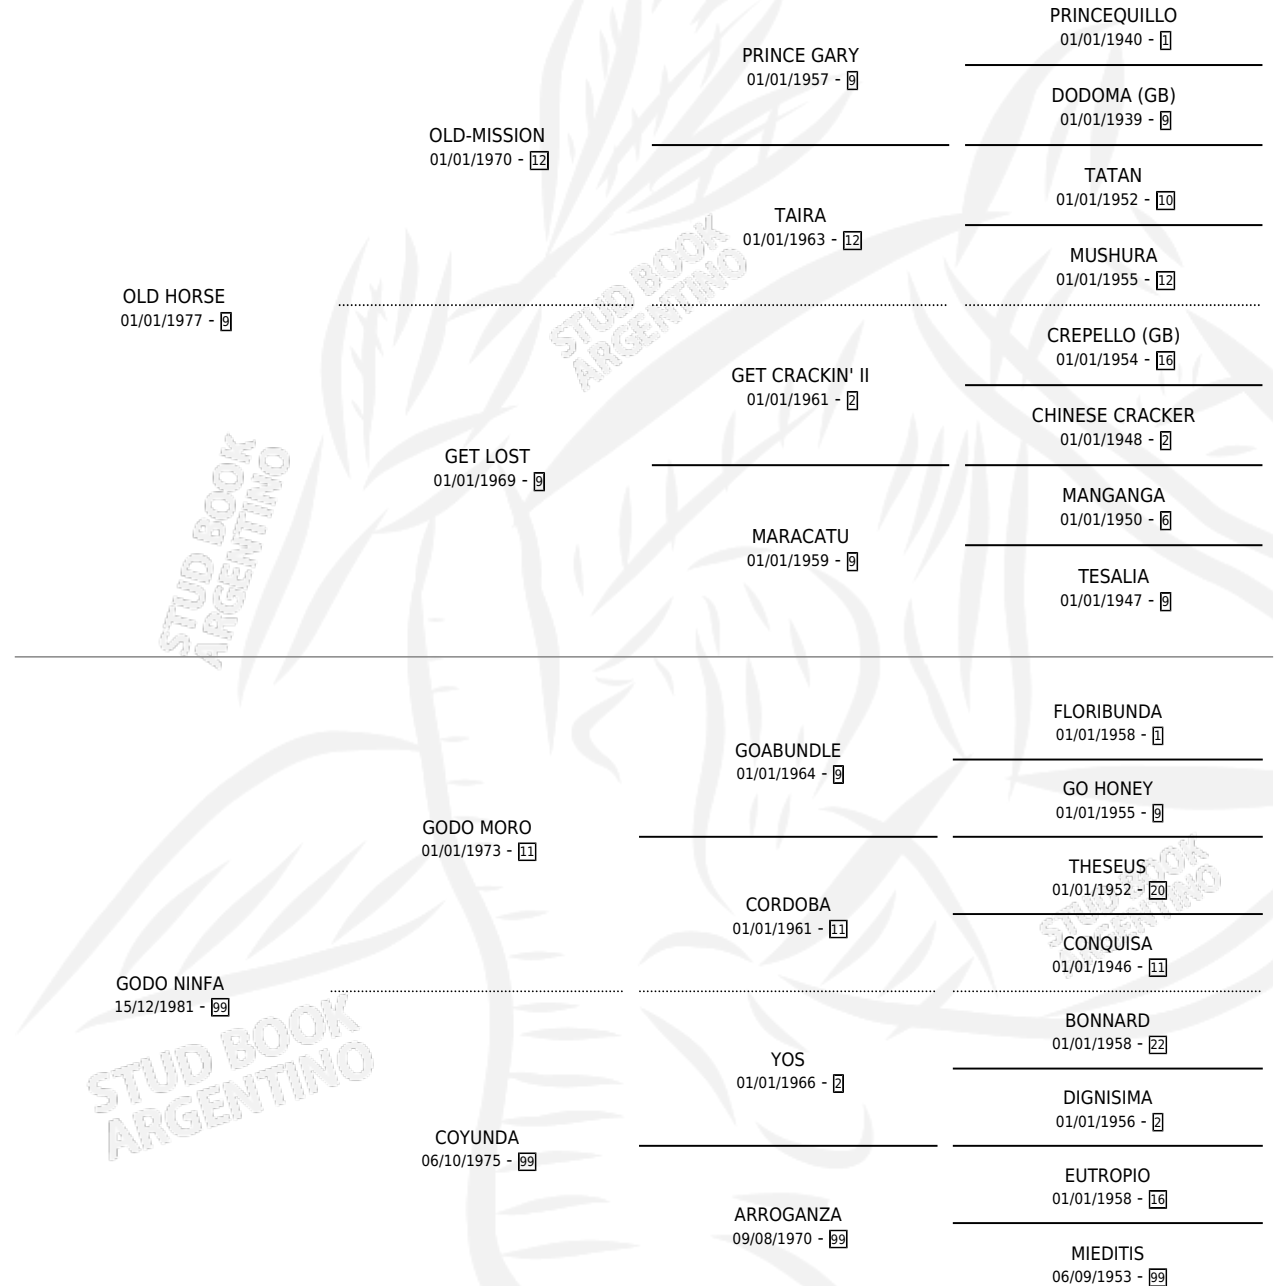

OLD NINFA

por OLD HORSE y GODO NINFA por GODO MORO

Argentina · Hembra · Zaino · SP · 20/08/1987
Familia 99 · Volumen 33

ESTADO

TIPIFICACIÓN SANGUÍNEA	X
TIPIFICACIÓN POR ADN	X
PASAPORTE	X
IDENTIFICACIÓN POR MICROCHIP	X
REPRODUCTOR	X

Lugar de nacimiento: Los Mimbres

Criador: Los Mimbres

PEDIGREE

CAMPAÑA

Solo carreras oficiales de Argentina

POR EDAD

EDAD	CC	1°	2°	3°	4°	5°	NP	CLC	CLG	CLCG1	CLGG1	IMPORTE	GANANCIA / CC
3 AÑOS	1	0	0	0	1	0	0	1	0	0	0	\$0	\$0
TOTALES	1	0	0	0	1	0	0	1	0	0	0	\$0	\$0
%		0.0%	0.0%	0.0%	100%	0.0%	0.0%	100%	0.0%	0.0%	0.0%		