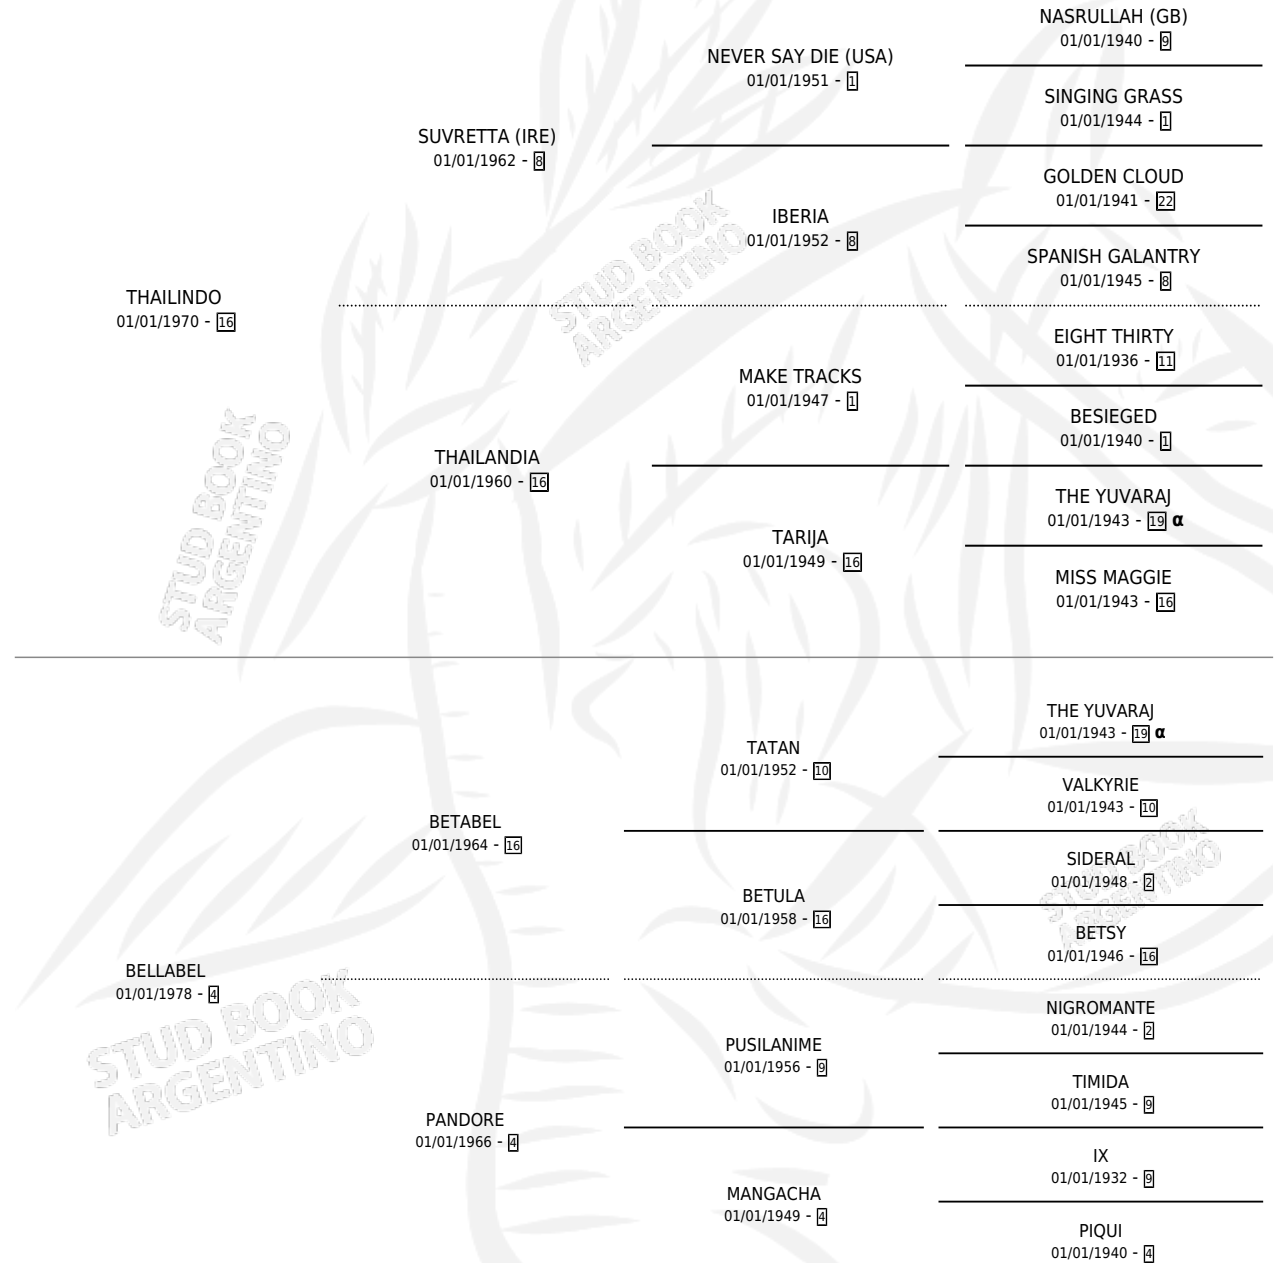

# THAI BELLO

por THAILINDO y BELLABEL por BETABEL

Argentina · Macho · Zaino · SP · 21/08/1987  
Familia 4-o · Volumen 33

## ESTADO

TIPIFICACIÓN SANGUÍNEA	X
TIPIFICACIÓN POR ADN	X
PASAPORTE	X
IDENTIFICACIÓN POR MICROCHIP	X
REPRODUCTOR	X

**Lugar de nacimiento:** Los Mimbres

**Criador:** Sin dato

## PEDIGREE

INBREEDING : α