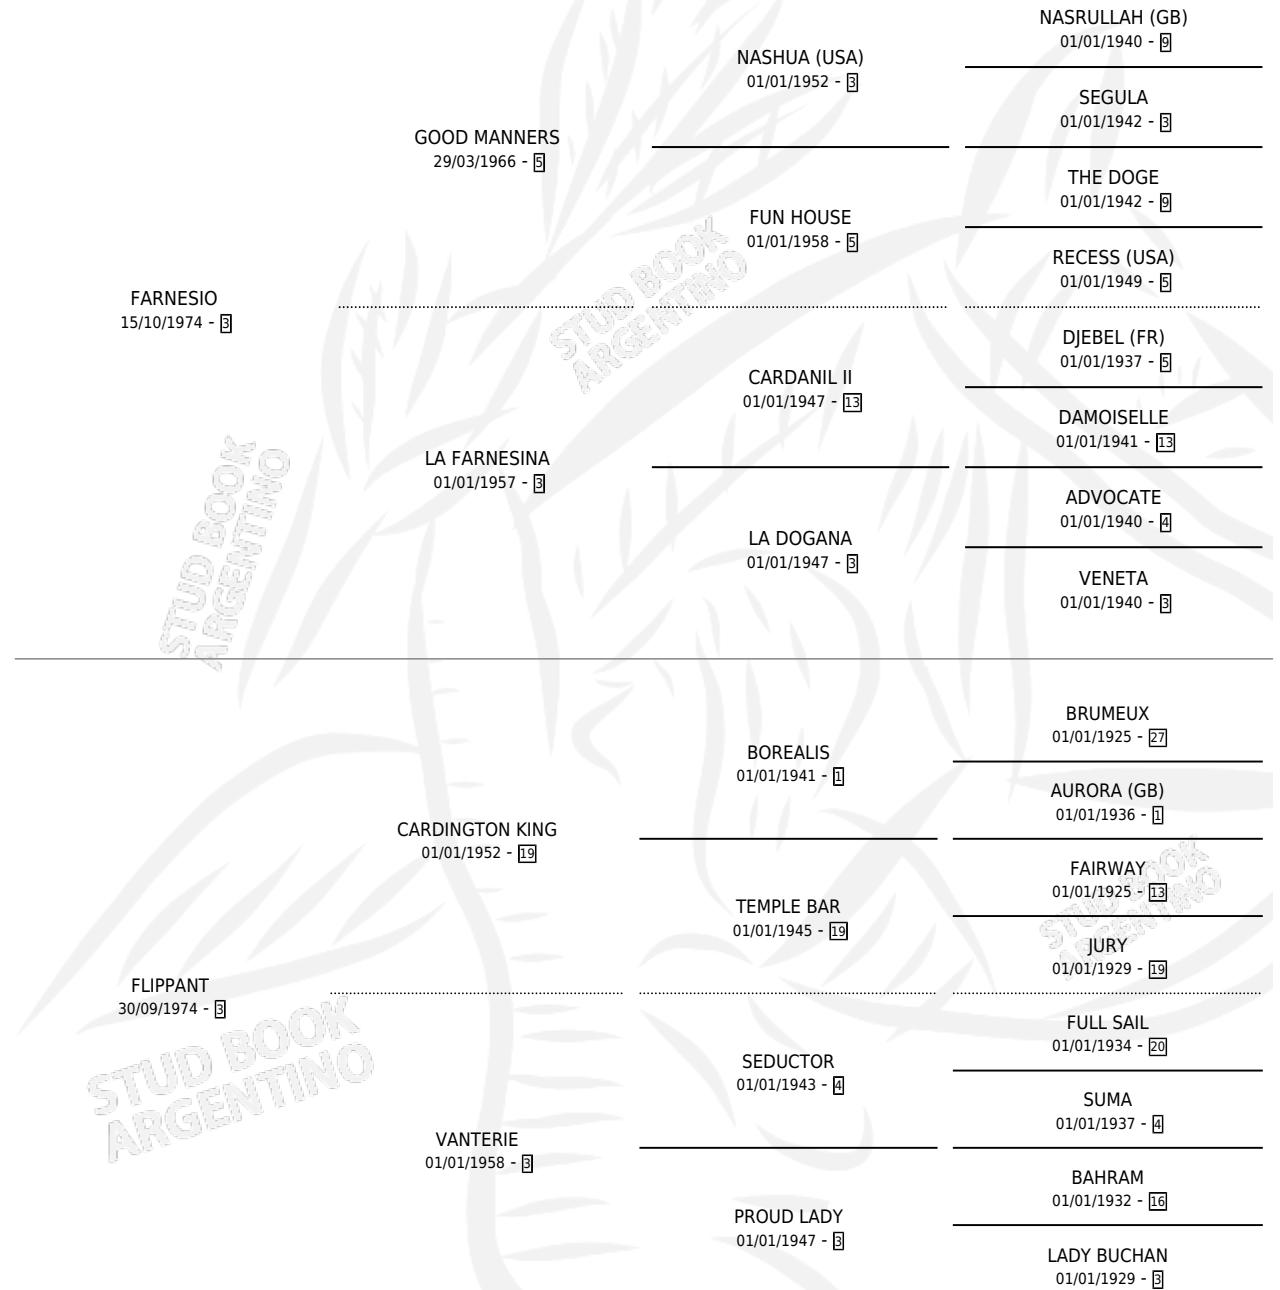

INTRUSA

por **FARNESIO** y **FLIPPANT** por **CARDINGTON KING**

Argentina · Hembra · Zaino · SP · 23/08/1987
Familia 3-e · Volumen 33

ESTADO

TIPIFICACIÓN SANGUÍNEA	✓
TIPIFICACIÓN POR ADN	X
PASAPORTE	X
IDENTIFICACIÓN POR MICROCHIP	X
REPRODUCTOR	✓

Lugar de nacimiento: Doña Agunalupa

Criador: Asociacion Cooperativa De Criadores De Caballos De Carrera

~

HIJOS

	MACHOS	HEMBRAS
2 NACIERON	1	1
SIN ACTUACIONES		

PEDIGREE

CAMPAÑA

Solo carreras oficiales de Argentina