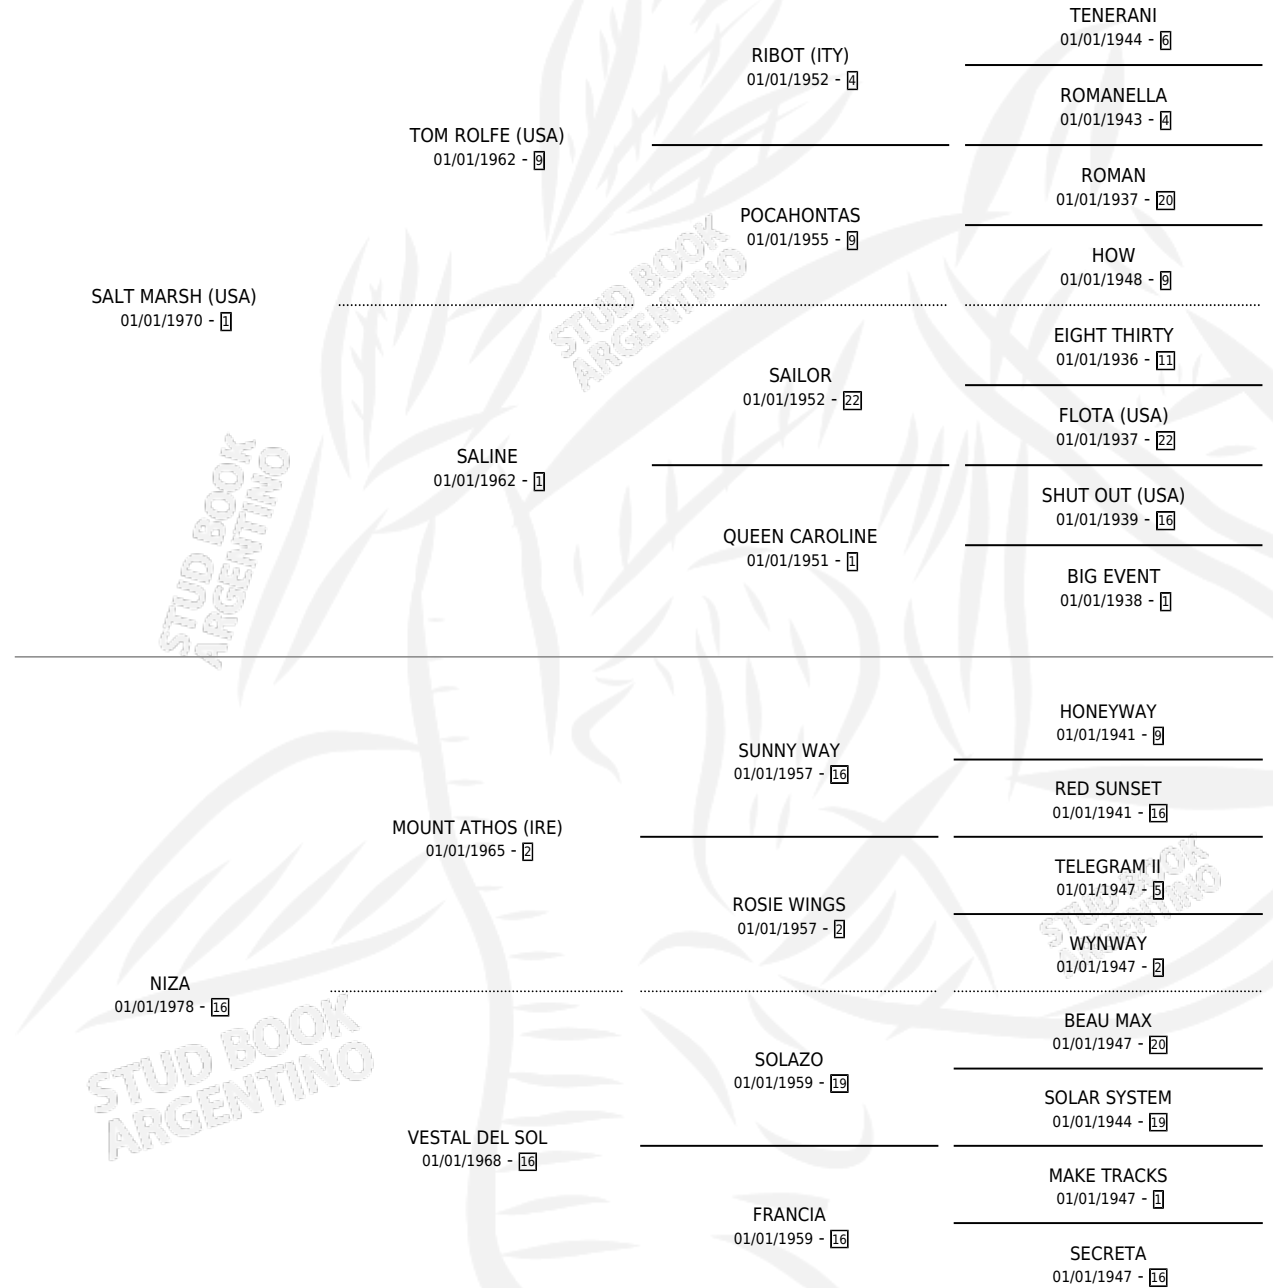

SAINT TROPEZ

por SALT MARSH (USA) y NIZA por MOUNT ATHOS (IRE)

Argentina · Macho · Alazan · SP · 01/08/1987
Familia 16-e · Volumen 33

ESTADO

TIPIFICACIÓN SANGUÍNEA	X
TIPIFICACIÓN POR ADN	X
PASAPORTE	X
IDENTIFICACIÓN POR MICROCHIP	X
REPRODUCTOR	X

Lugar de nacimiento: La Quebrada

Criador: Ceriani Cernadas Hernan y Ferrer Reyes Sara Ceriani De

PEDIGREE

CAMPAÑA

Solo carreras oficiales de Argentina

POR EDAD

EDAD	CC	1°	2°	3°	4°	5°	NP	CLC	CLG	CLCG1	CLGG1	IMPORTE	GANANCIA / CC
3 AÑOS	7	0	1	1	1	0	4	0	0	0	0	\$0	\$0
5 AÑOS	10	3	1	1	0	0	5	0	0	0	0	\$0	\$0
6 AÑOS	3	0	0	0	0	0	3	0	0	0	0	\$0	\$0
TOTALES	20	3	2	2	1	0	12	0	0	0	0	\$0	\$0
%		15.0%	10.0%	10.0%	5.0%	0.0%	60.0%	0.0%	0.0%	0.0%	0.0%		