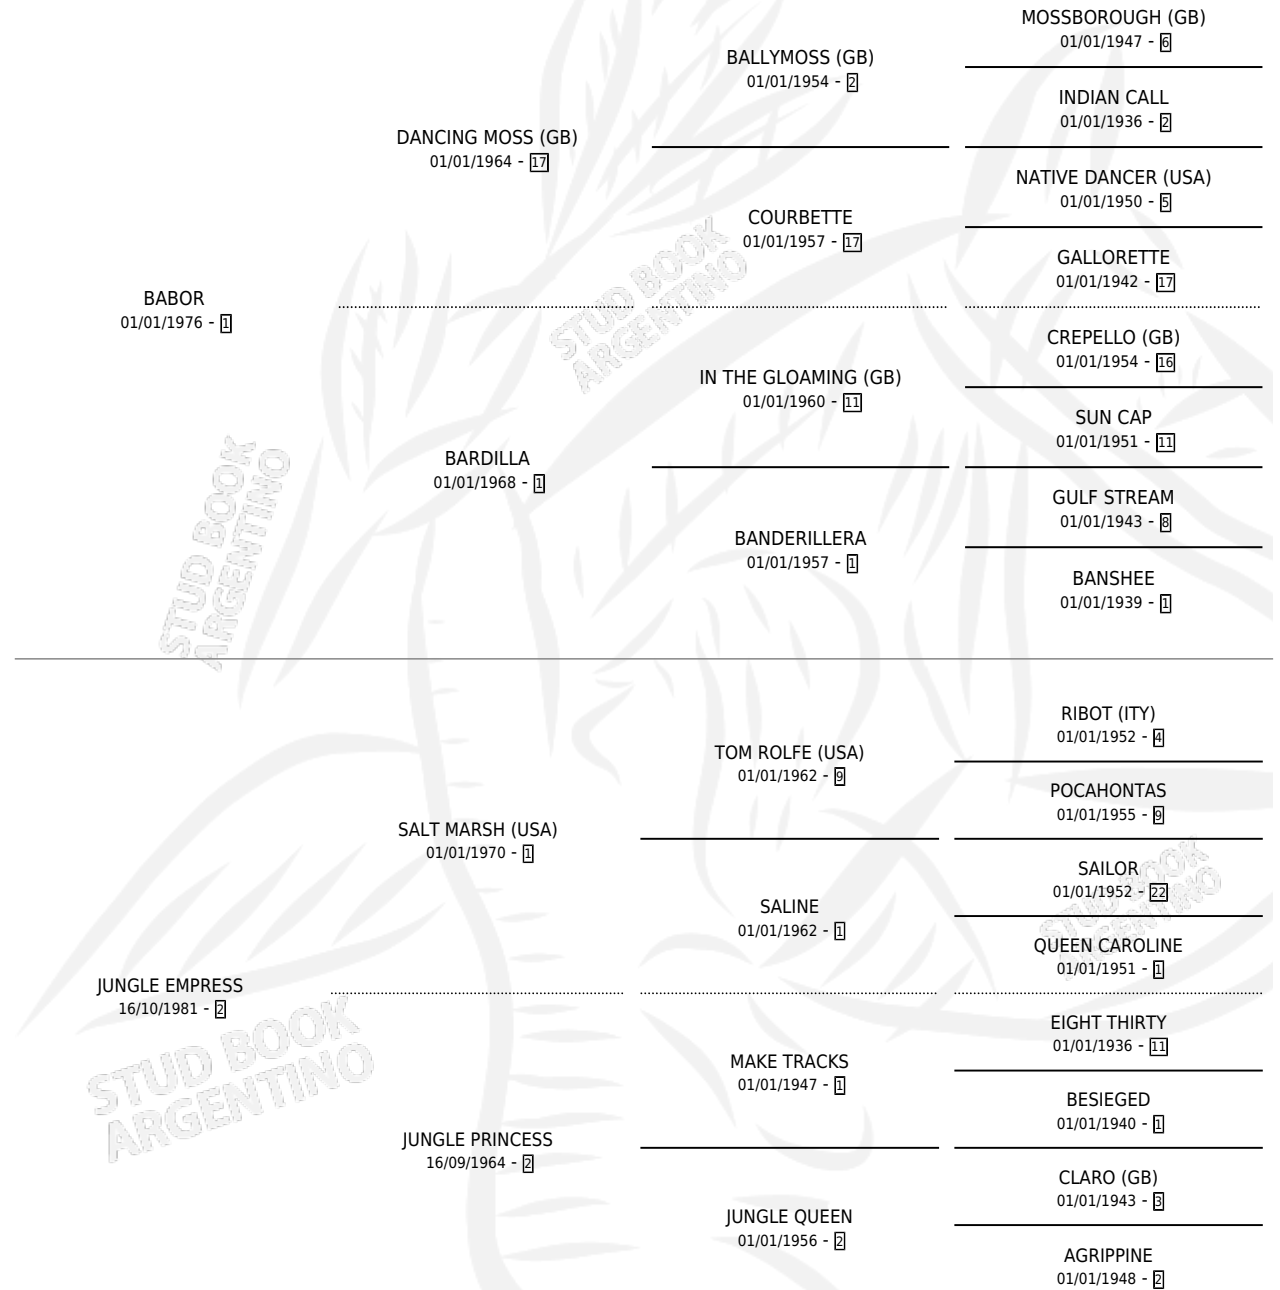

JUNGLE PRESS

por **BABOR** y **JUNGLE EMPRESS** por **SALT MARSH (USA)**

Argentina · Macho · Zaino · SP · 05/08/1987
Familia 2-g · Volumen 33

ESTADO

TIPIFICACIÓN SANGUÍNEA	X
TIPIFICACIÓN POR ADN	X
PASAPORTE	X
IDENTIFICACIÓN POR MICROCHIP	X
REPRODUCTOR	X

Lugar de nacimiento: La Quebrada

Criador: Asociacion Cooperativa De Criadores De Caballos De Carrera

PEDIGREE

CAMPAÑA

Solo carreras oficiales de Argentina

POR EDAD

EDAD	CC	1°	2°	3°	4°	5°	NP	CLC	CLG	CLCG1	CLGG1	IMPORTE	GANANCIA / CC
4 AÑOS	4	0	0	0	0	0	4	0	0	0	0	\$0	\$0
5 AÑOS	4	0	0	0	0	0	4	0	0	0	0	\$0	\$0
6 AÑOS	2	0	0	0	0	0	2	0	0	0	0	\$0	\$0
TOTALES	10	0	0	0	0	0	10	0	0	0	0	\$0	\$0
%		0.0%	0.0%	0.0%	0.0%	0.0%	100%	0.0%	0.0%	0.0%	0.0%		