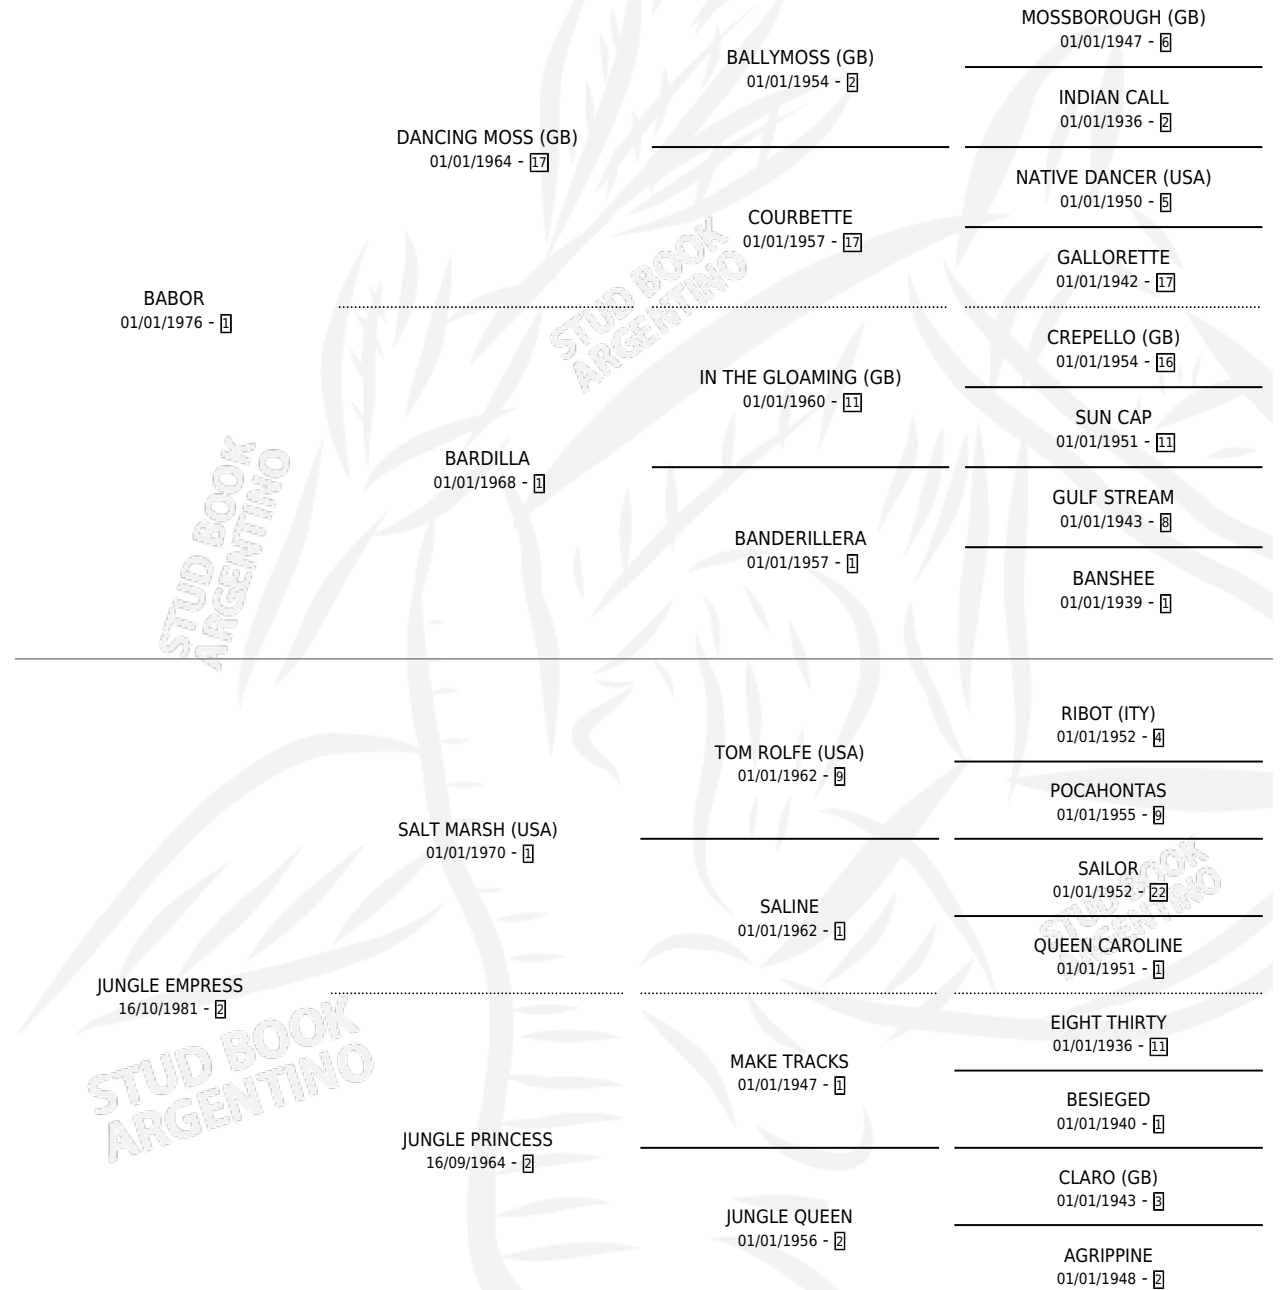

JUNGLE PRESS

por **BABOR** y **JUNGLE EMPRESS** por **SALT MARSH (USA)**

Argentina · Macho · Zaino · SP · 05/08/1987

Familia 2-g · Volumen 33

ESTADO

TIPIFICACIÓN SANGUÍNEA	X
TIPIFICACIÓN POR ADN	X
PASAPORTE	X
IDENTIFICACIÓN POR MICROCHIP	X
REPRODUCTOR	X

Lugar de nacimiento: La Quebrada

Criador: Asociacion Cooperativa De Criadores De Caballos De Carrera

PEDIGREE

CAMPAÑA

Solo carreras oficiales de Argentina

POR EDAD

EDAD	CC	1°	2°	3°	4°	5°	NP	CLC	CLG	CLCG1	CLGG1	IMPORTE	GANANCIA / CC
4 AÑOS	4	0	0	0	0	0	4	0	0	0	0	\$0	\$0
5 AÑOS	4	0	0	0	0	0	4	0	0	0	0	\$0	\$0
6 AÑOS	2	0	0	0	0	0	2	0	0	0	0	\$0	\$0
TOTALES	10	0	0	0	0	0	10	0	0	0	0	\$0	\$0
%		0.0%	0.0%	0.0%	0.0%	0.0%	100%	0.0%	0.0%	0.0%	0.0%		