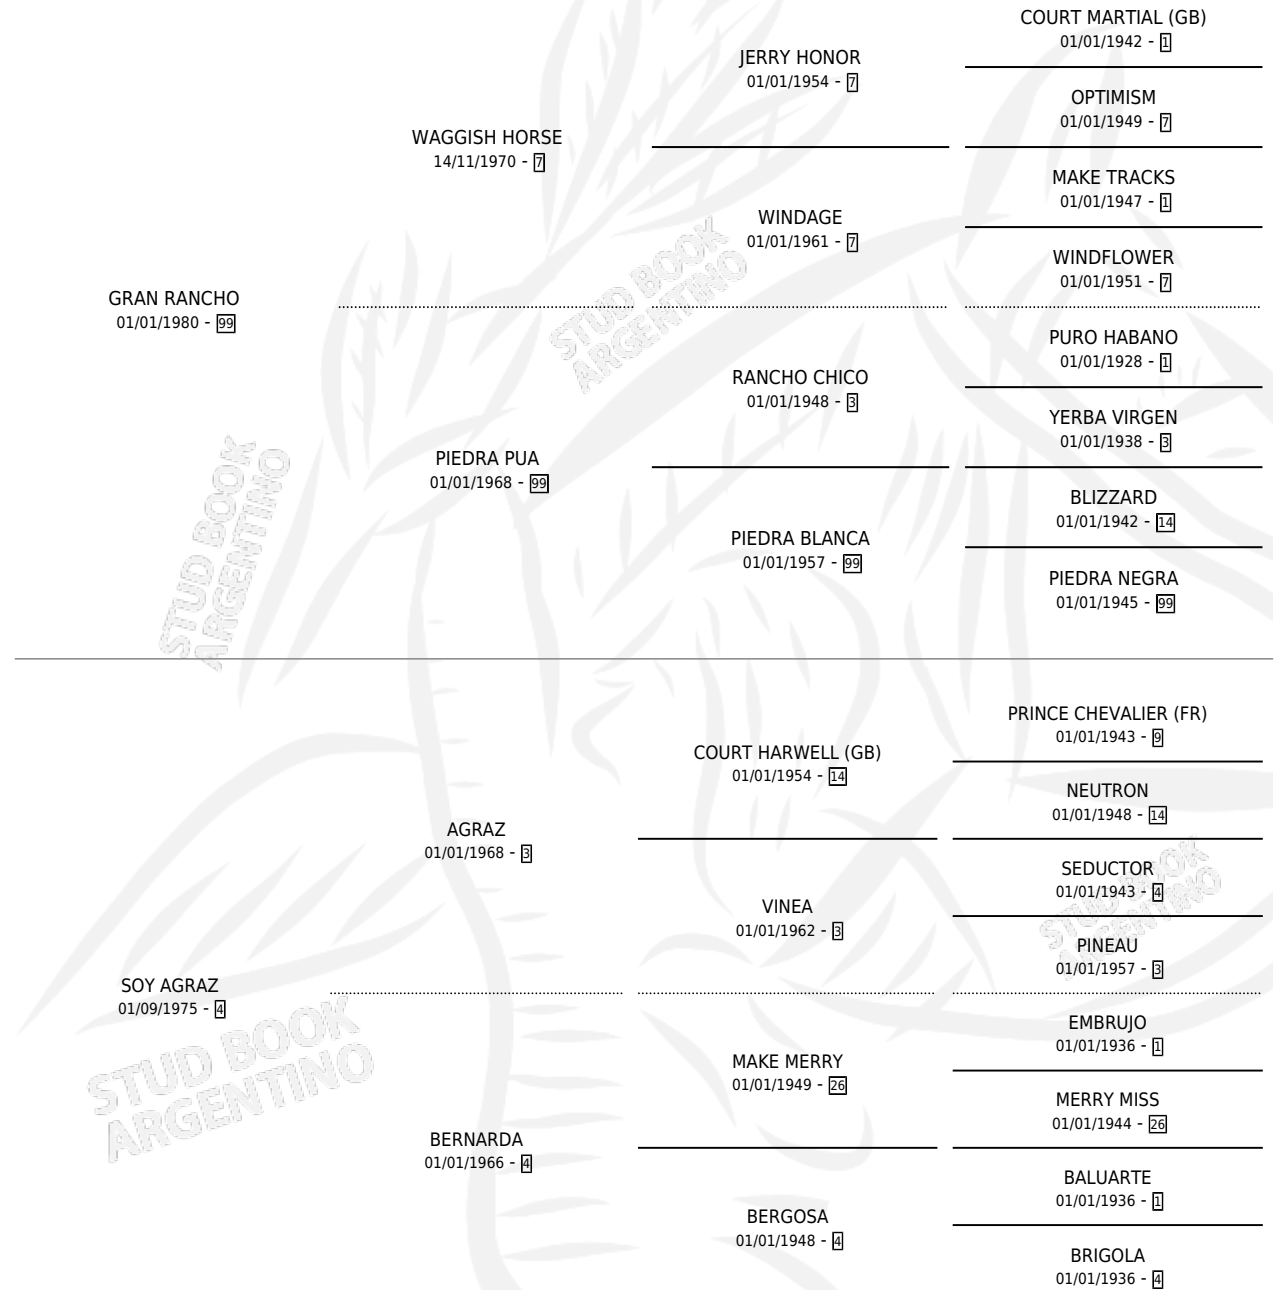

GRA GRA

por GRAN RANCHO y SOY AGRAZ por AGRAZ

Argentina · Hembra · Alazan · SP · 15/08/1987
Familia 4-p · Volumen 33

ESTADO

TIPIFICACIÓN SANGUÍNEA	✓
TIPIFICACIÓN POR ADN	X
PASAPORTE	X
IDENTIFICACIÓN POR MICROCHIP	X
REPRODUCTOR	✓

Lugar de nacimiento: Las Dos H

Criador: Las Dos H

~

HIJOS

	MACHOS	HEMBRAS
4 NACIERON	3	1
2 CORRIERON	2	0
1 GANARON	1	0
0 GANADORES CL	0 GANADORES GR	0 GANADORES G1

PEDIGREE